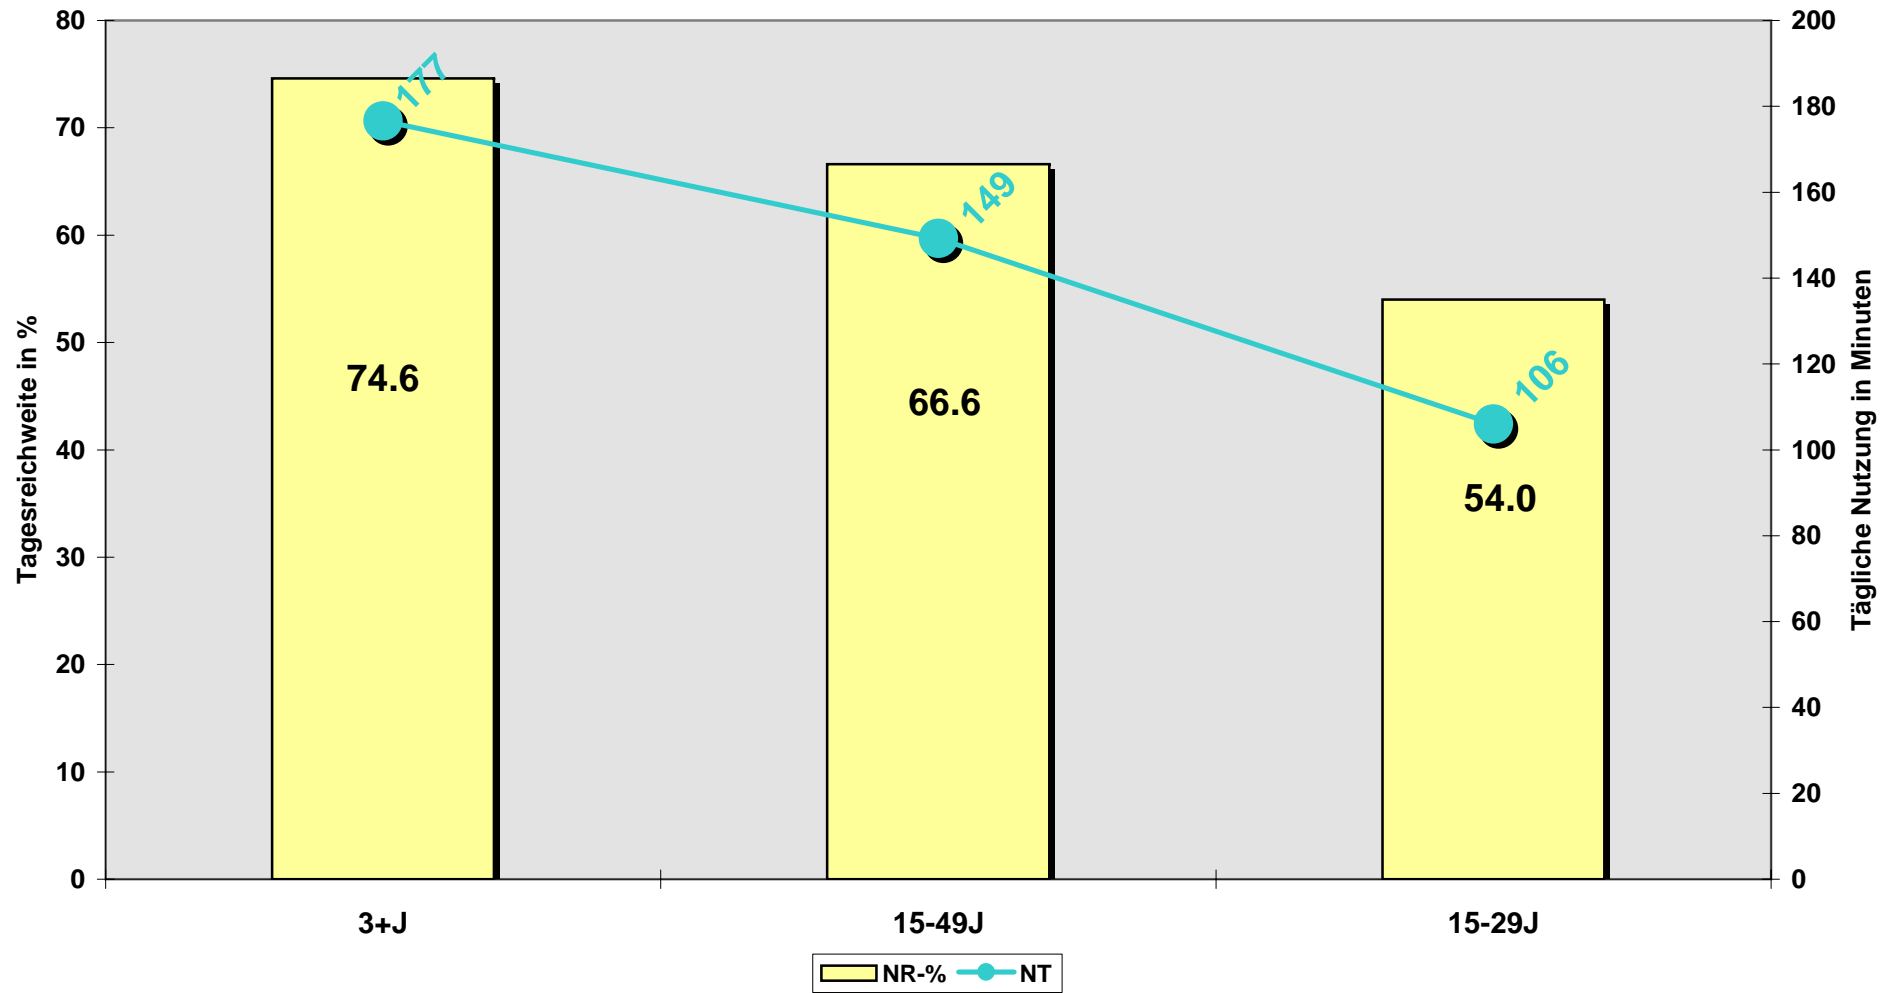

**TV-Nutzung in der Deutschen Schweiz:  
Tagesreichweite und Nutzung (Mo-So) 1.Semester 2005**

**TV-Nutzung in der Suisse Romande:  
Tagesreichweite und Nutzung (Mo-So) 1.Semester 2005**

### TV-Nutzung in der Svizzera Italiana: Tagesreichweite und Nutzung (Mo-So) 1.Semester 2005