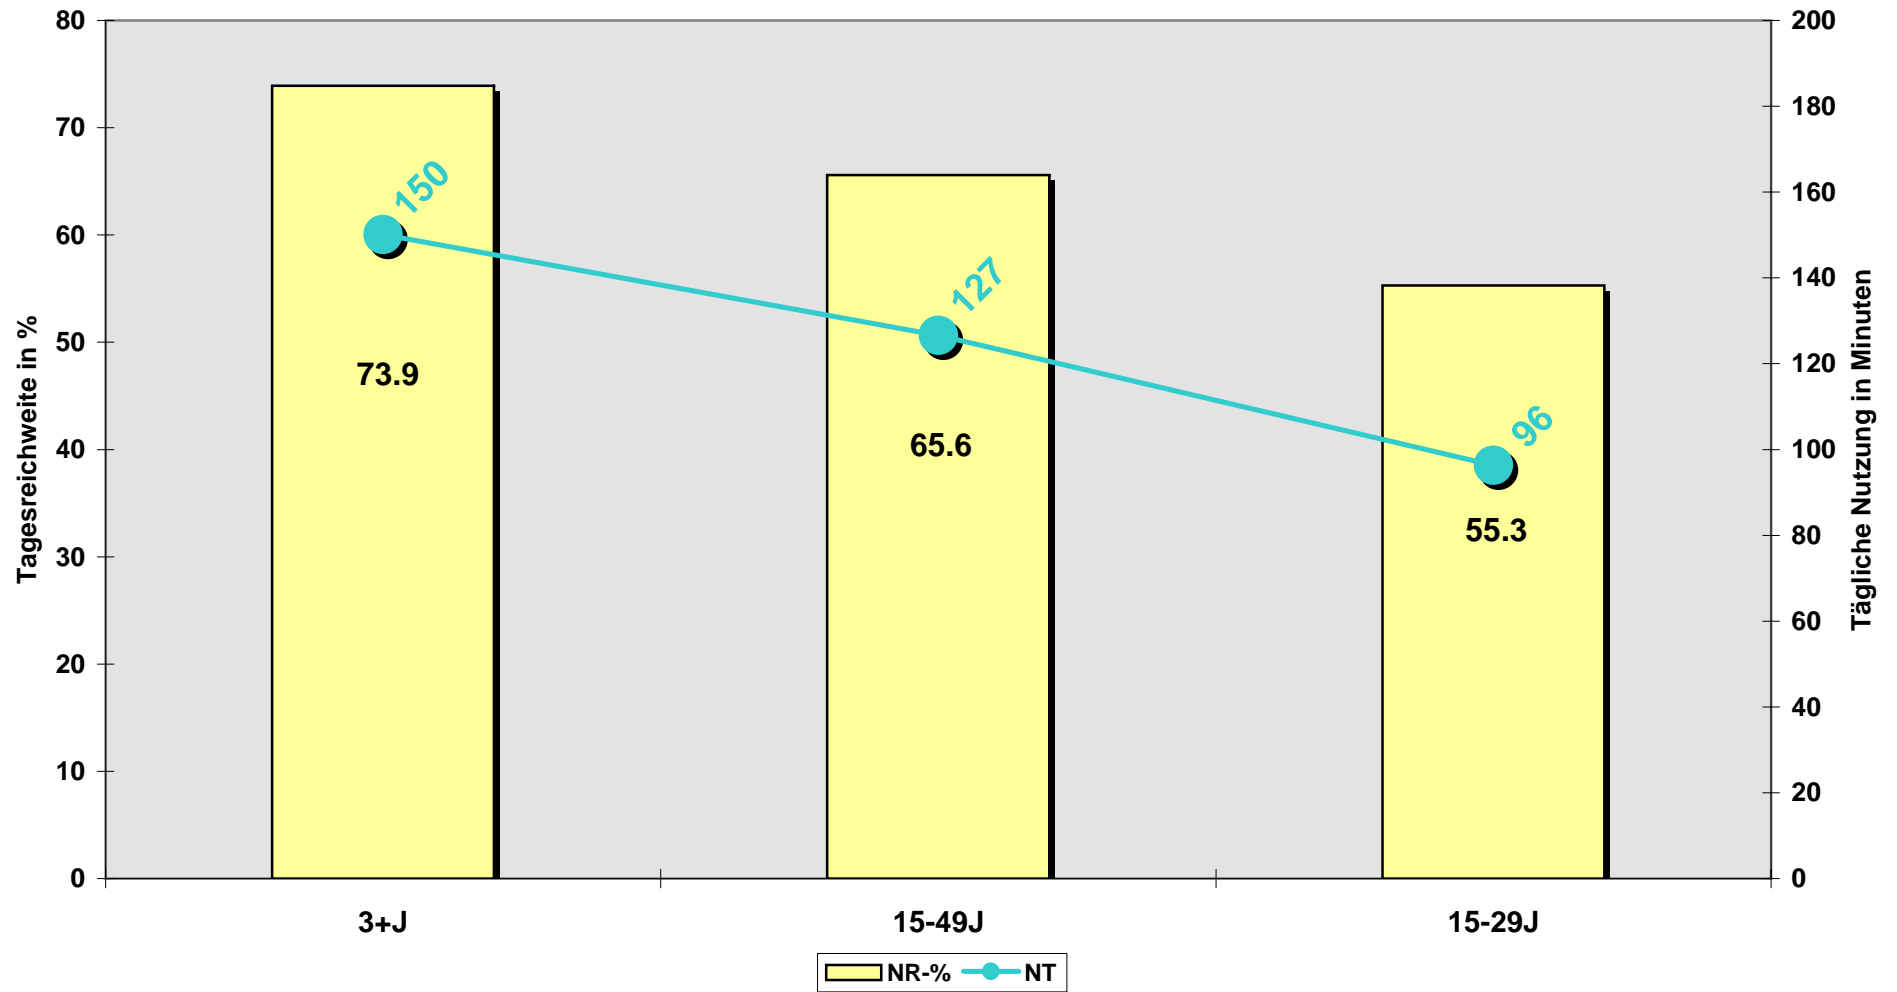

**TV-Nutzung in der Deutschen Schweiz:  
Tagesreichweite und Nutzung (Mo-So) 1.Semester 2005**

**TV-Nutzung in der Suisse Romande:  
Tagesreichweite und Nutzung (Mo-So) 1.Semester 2005**

### TV-Nutzung in der Svizzera Italiana: Tagesreichweite und Nutzung (Mo-So) 1.Semester 2005