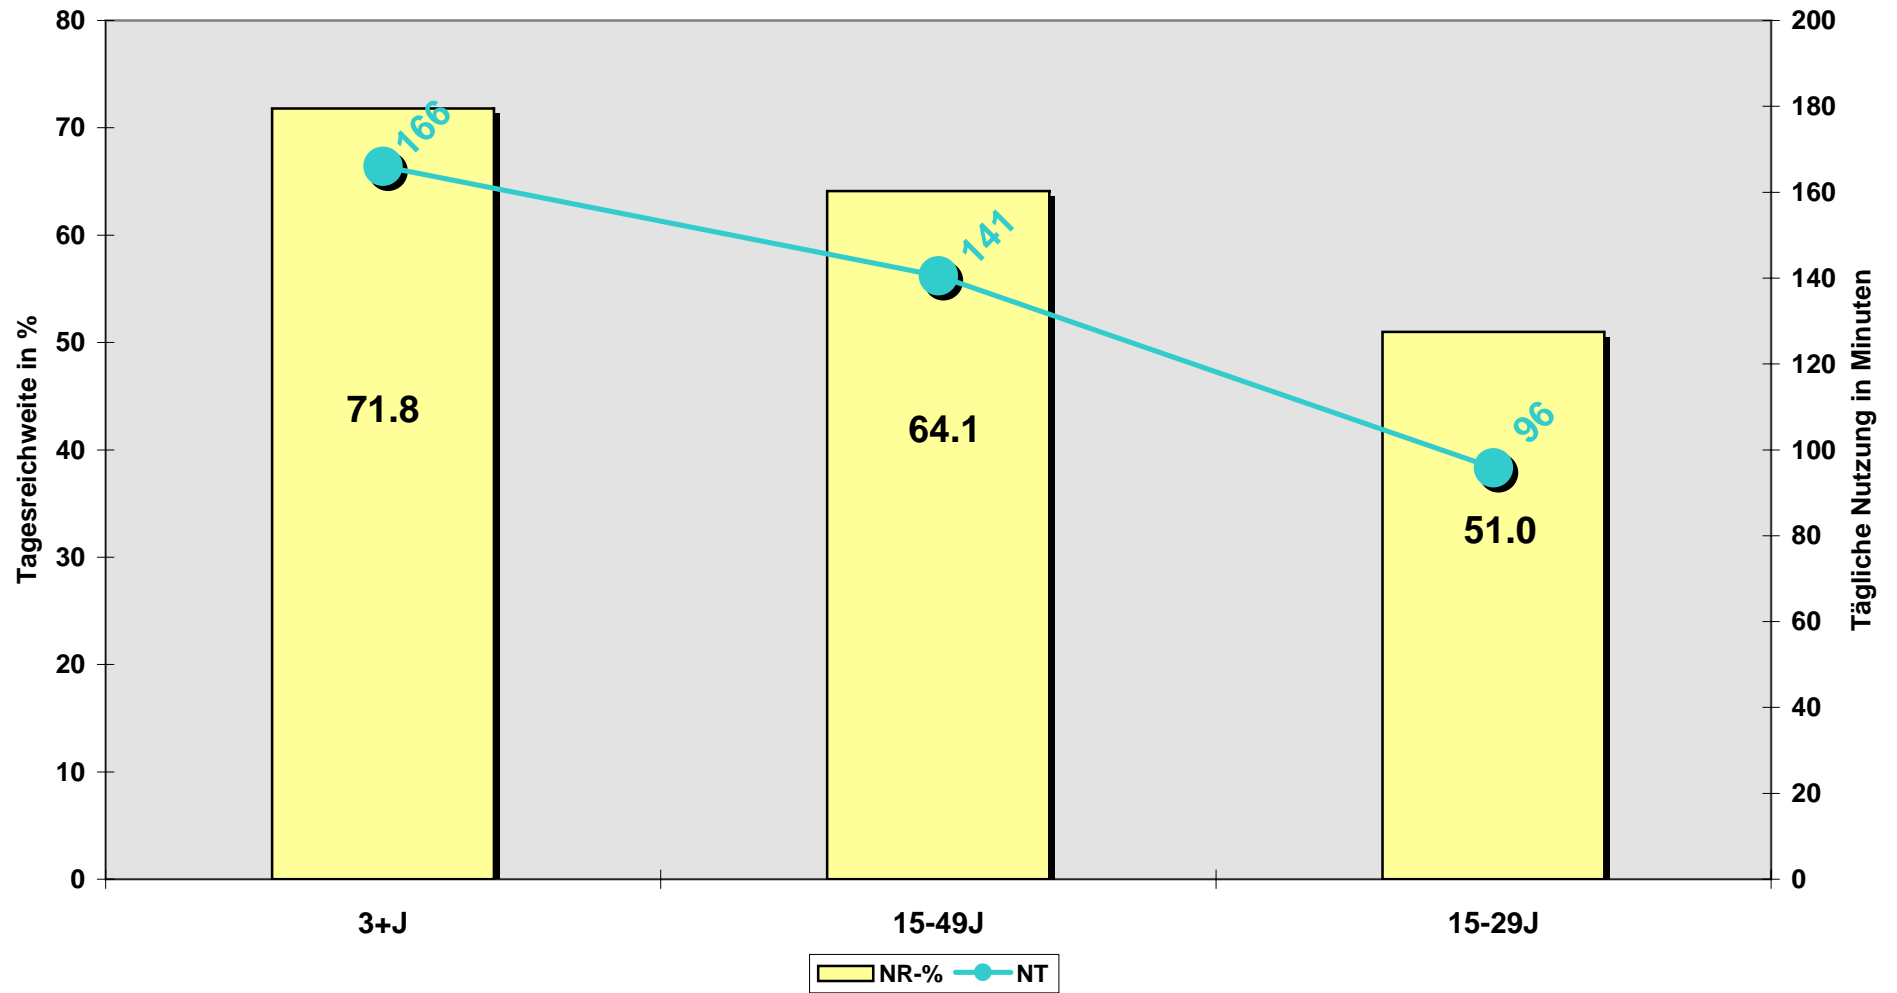

**TV-Nutzung in der Deutschen Schweiz:  
Tagesreichweite und Nutzung (Mo-So) 2.Semester 2005**

### TV-Nutzung in der Suisse Romande: Tagesreichweite und Nutzung (Mo-So) 2.Semester 2005

**TV-Nutzung in der Svizzera Italiana:  
Tagesreichweite und Nutzung (Mo-So) 2.Semester 2005**