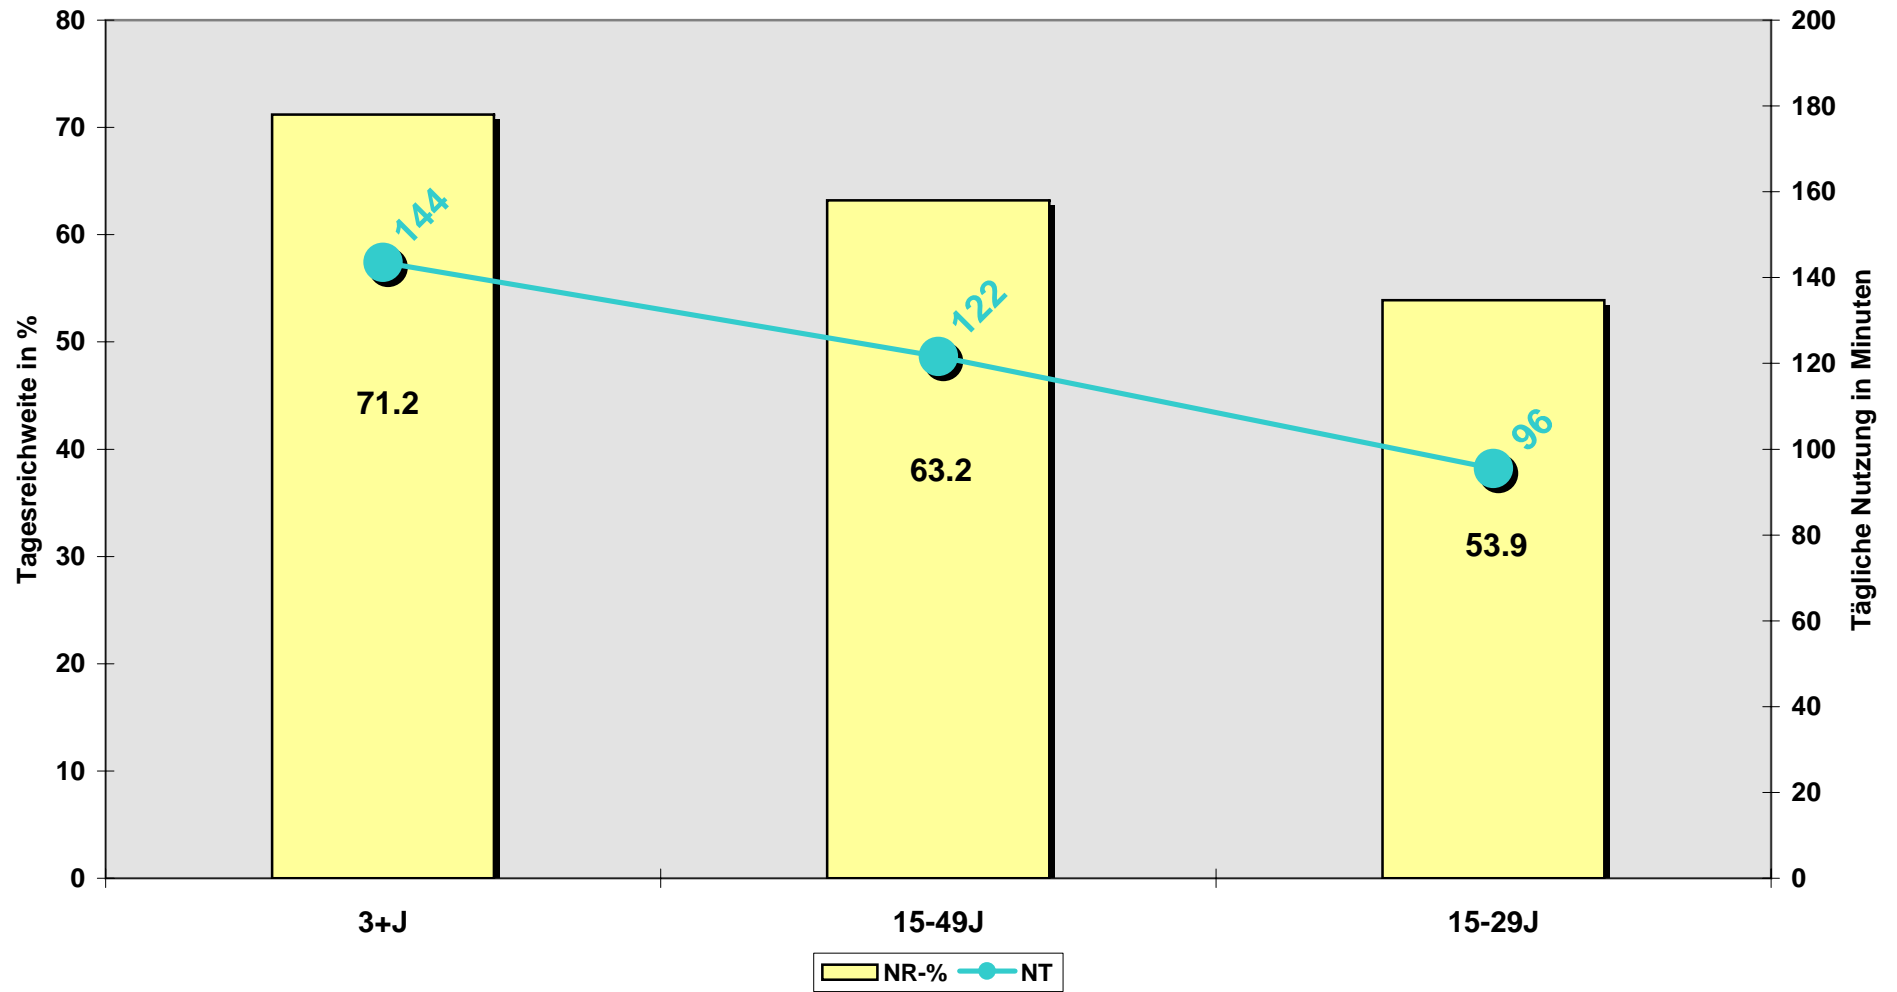

**TV-Nutzung in der Deutschen Schweiz:  
Tagesreichweite und Nutzung (Mo-So) 2.Semester 2005**

### TV-Nutzung in der Suisse Romande: Tagesreichweite und Nutzung (Mo-So) 2.Semester 2005

**TV-Nutzung in der Svizzera Italiana:  
Tagesreichweite und Nutzung (Mo-So) 2.Semester 2005**