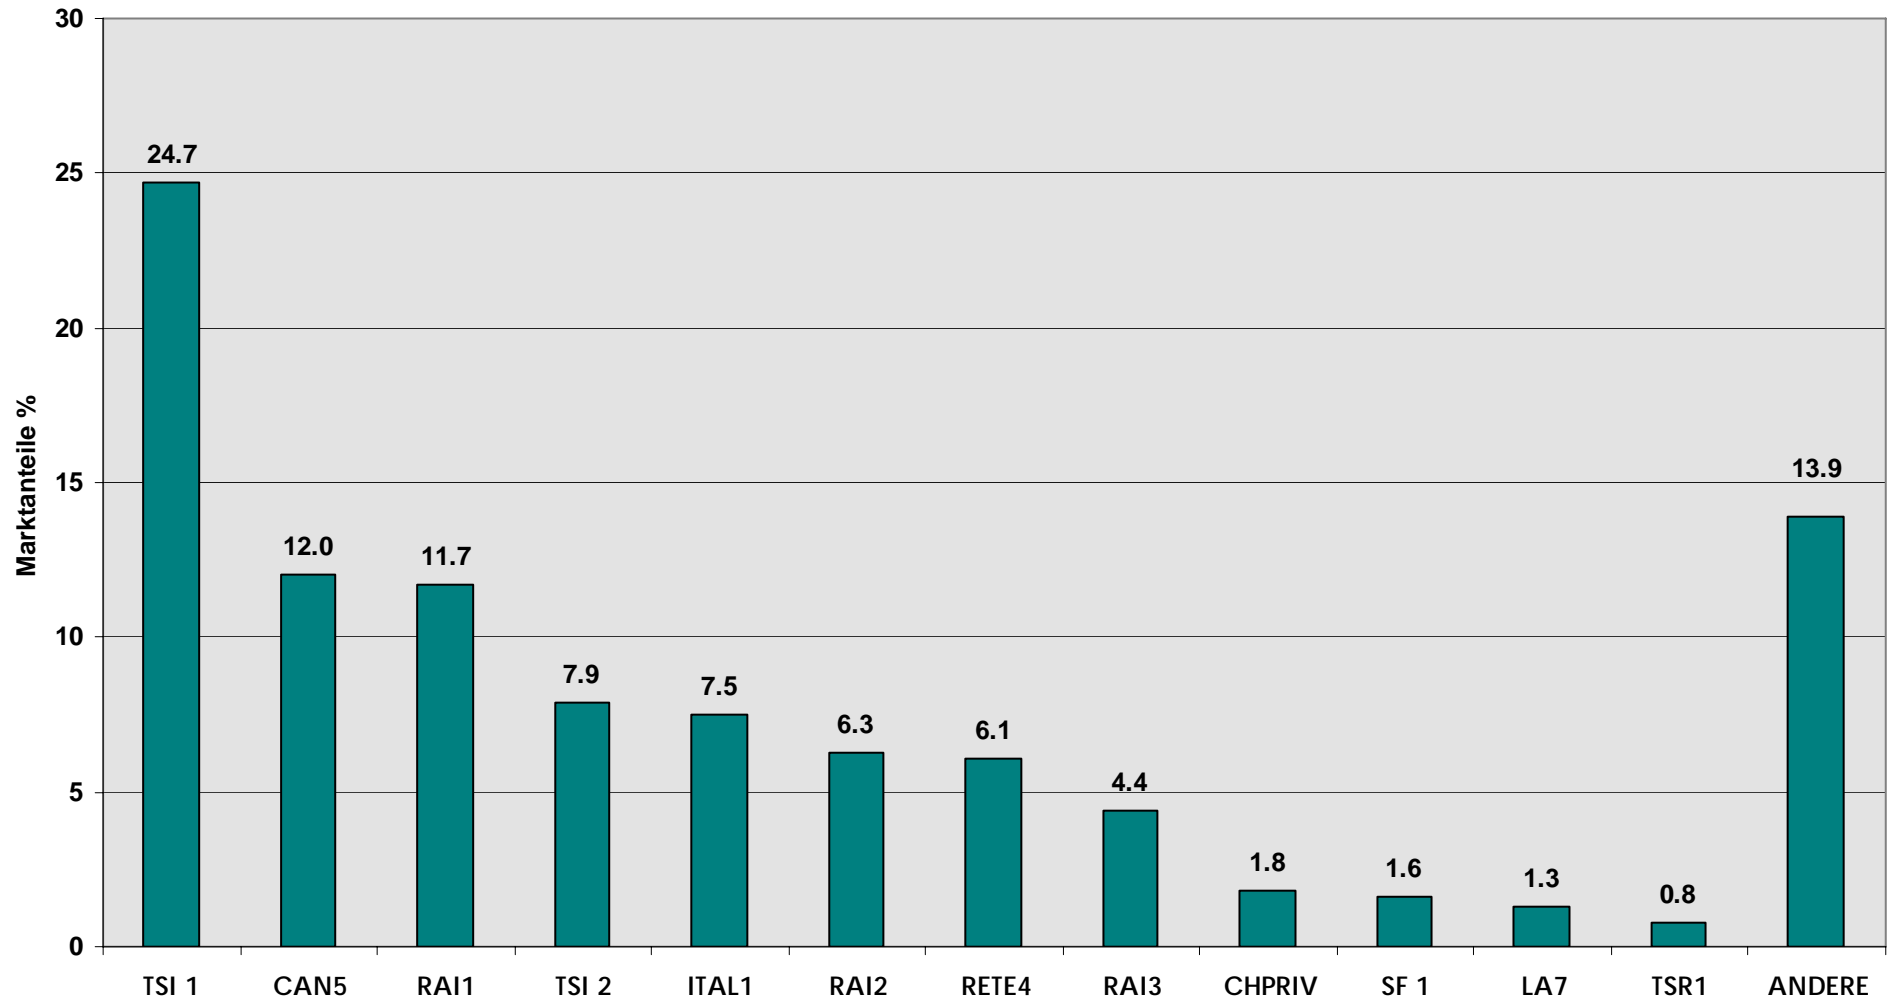

Marktanteile Svizzera Italiana 1. Semester 2008

Personen 3+

Universum: 308'000 Personen 3+

Stichprobe: 589 Personen 3+

Quelle: Publica Data AG / Telecontrol

Marktanteile Svizzera Italiana 1. Semester 2008

Personen 15-59

Universum: 192'900 Personen 15-59

Stichprobe: 369 Personen 15-59

Quelle: Publica Data AG / Telecontrol

Marktanteile Svizzera Italiana 1. Semester 2008

Personen 15-49