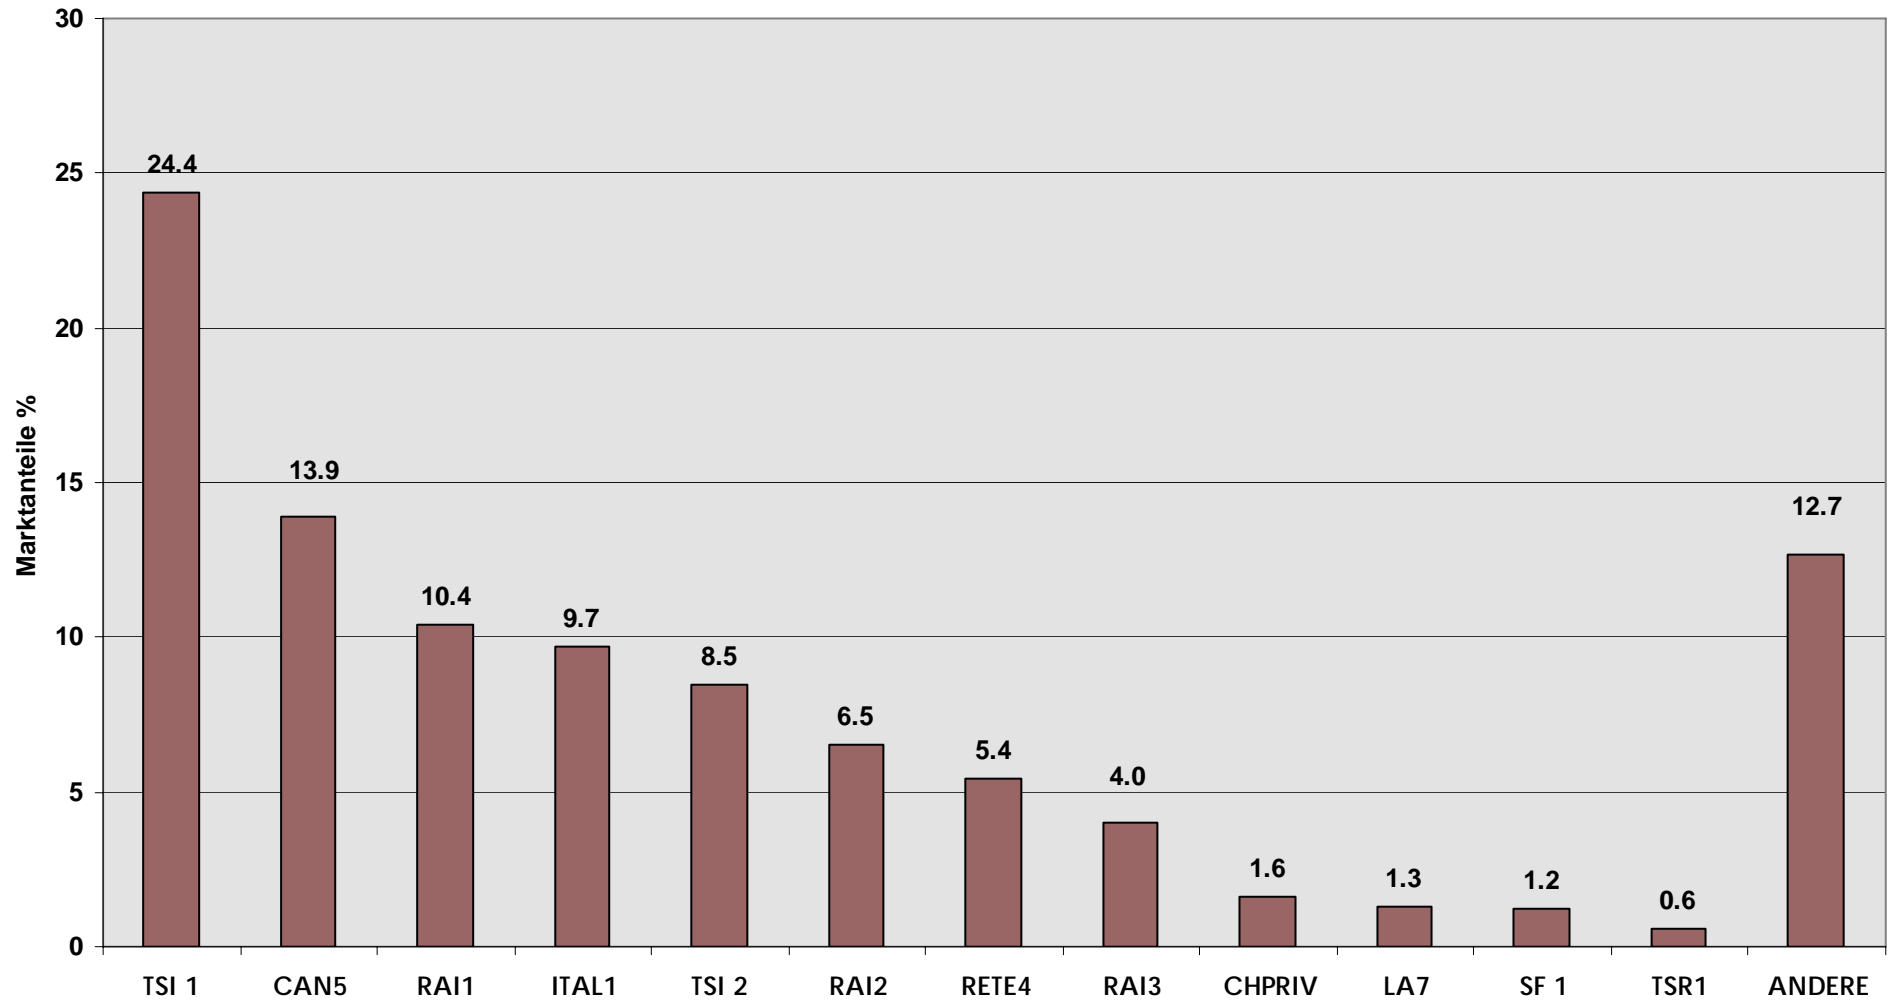

Marktanteile Svizzera Italiana 1. Semester 2008

Personen 3+

Universum: 308'000 Personen 3+

Stichprobe: 589 Personen 3+

Quelle: Publica Data AG / Telecontrol

Marktanteile Svizzera Italiana 1. Semester 2008

Personen 15-59

Universum: 192'900 Personen 15-59

Stichprobe: 369 Personen 15-59

Quelle: Publica Data AG / Telecontrol

Marktanteile Svizzera Italiana 1. Semester 2008

Personen 15-49