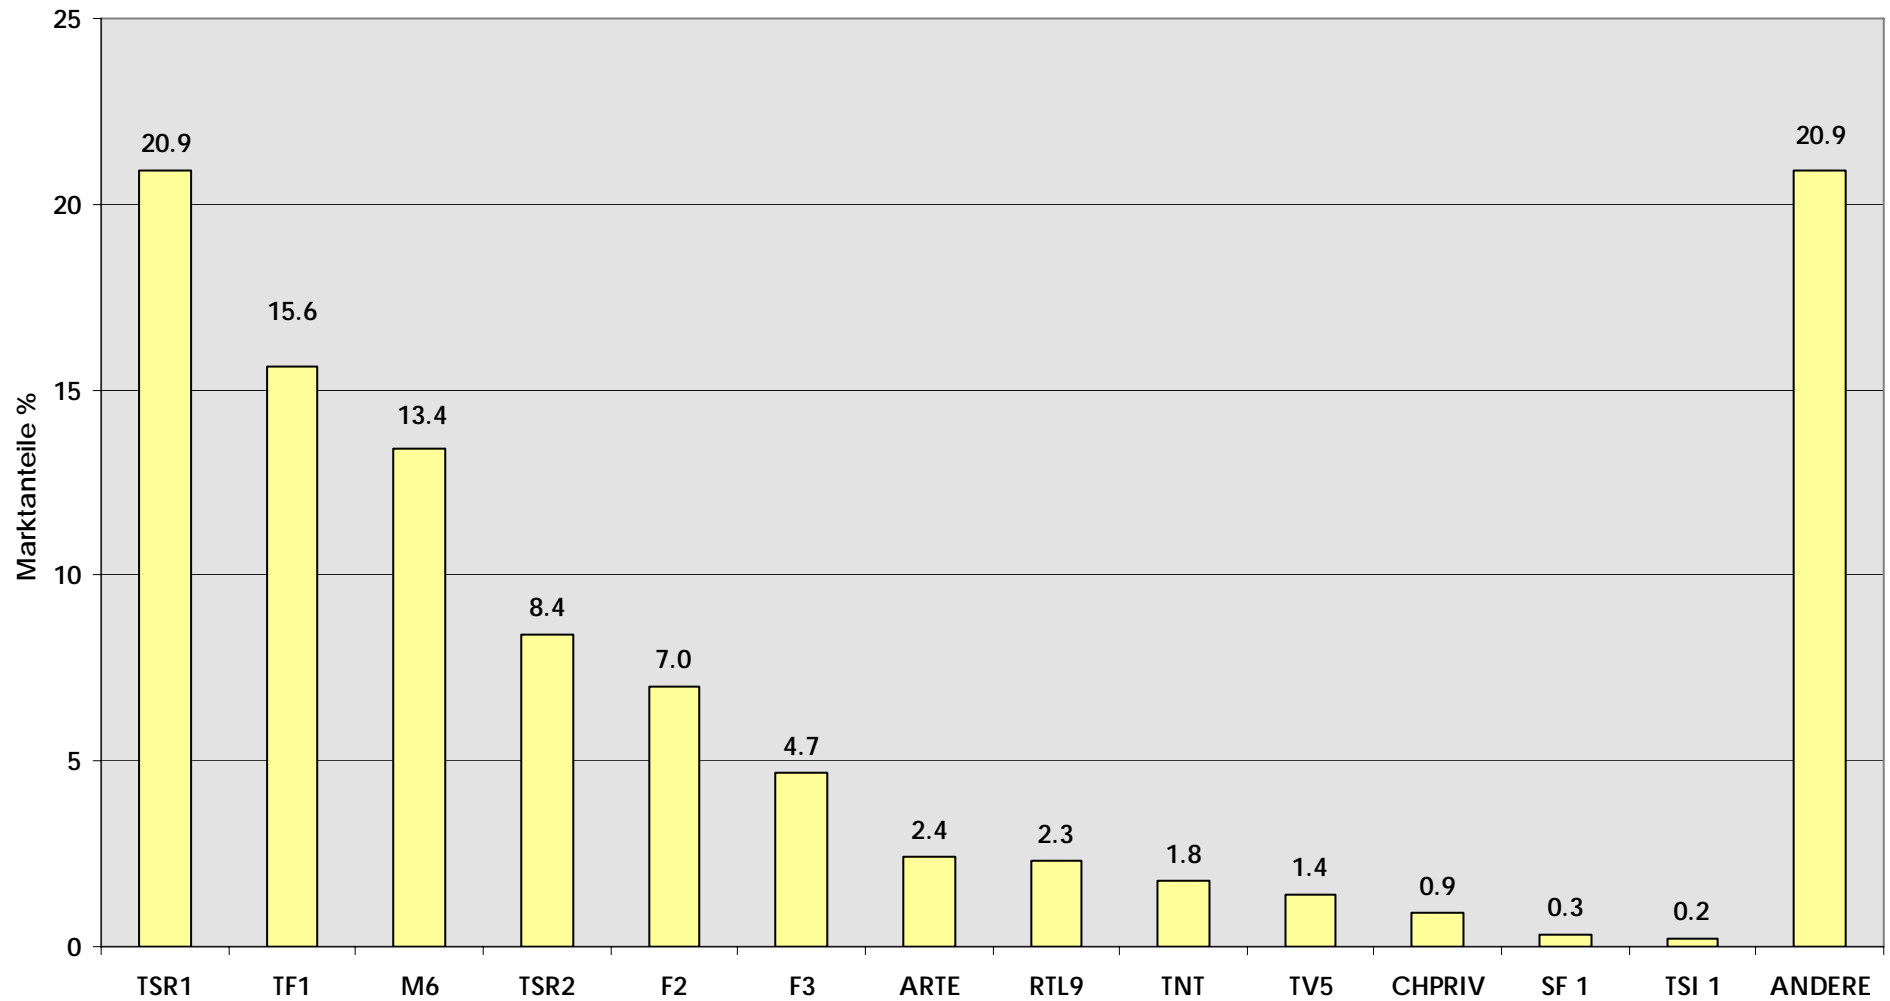

Marktanteile Suisse Romande 1. Semester 2008

Personen 3+

Universum: 1'633'800 Personen 3+

Stichprobe: 1'317 Personen 3+

Quelle: Publica Data AG / Telecontrol

Marktanteile Suisse Romande 1. Semester 2008

Personen 15-59

Universum: 1'035'400 Personen 15-59

Stichprobe: 835 Personen 15-59

Quelle: Publica Data AG / Telecontrol

Marktanteile Suisse Romande 1. Semester 2008

Personen 15-49

Universum: 843'000 Personen 15-49

Stichprobe: 680 Personen 15-49

Quelle: Publica Data AG / Telecontrol