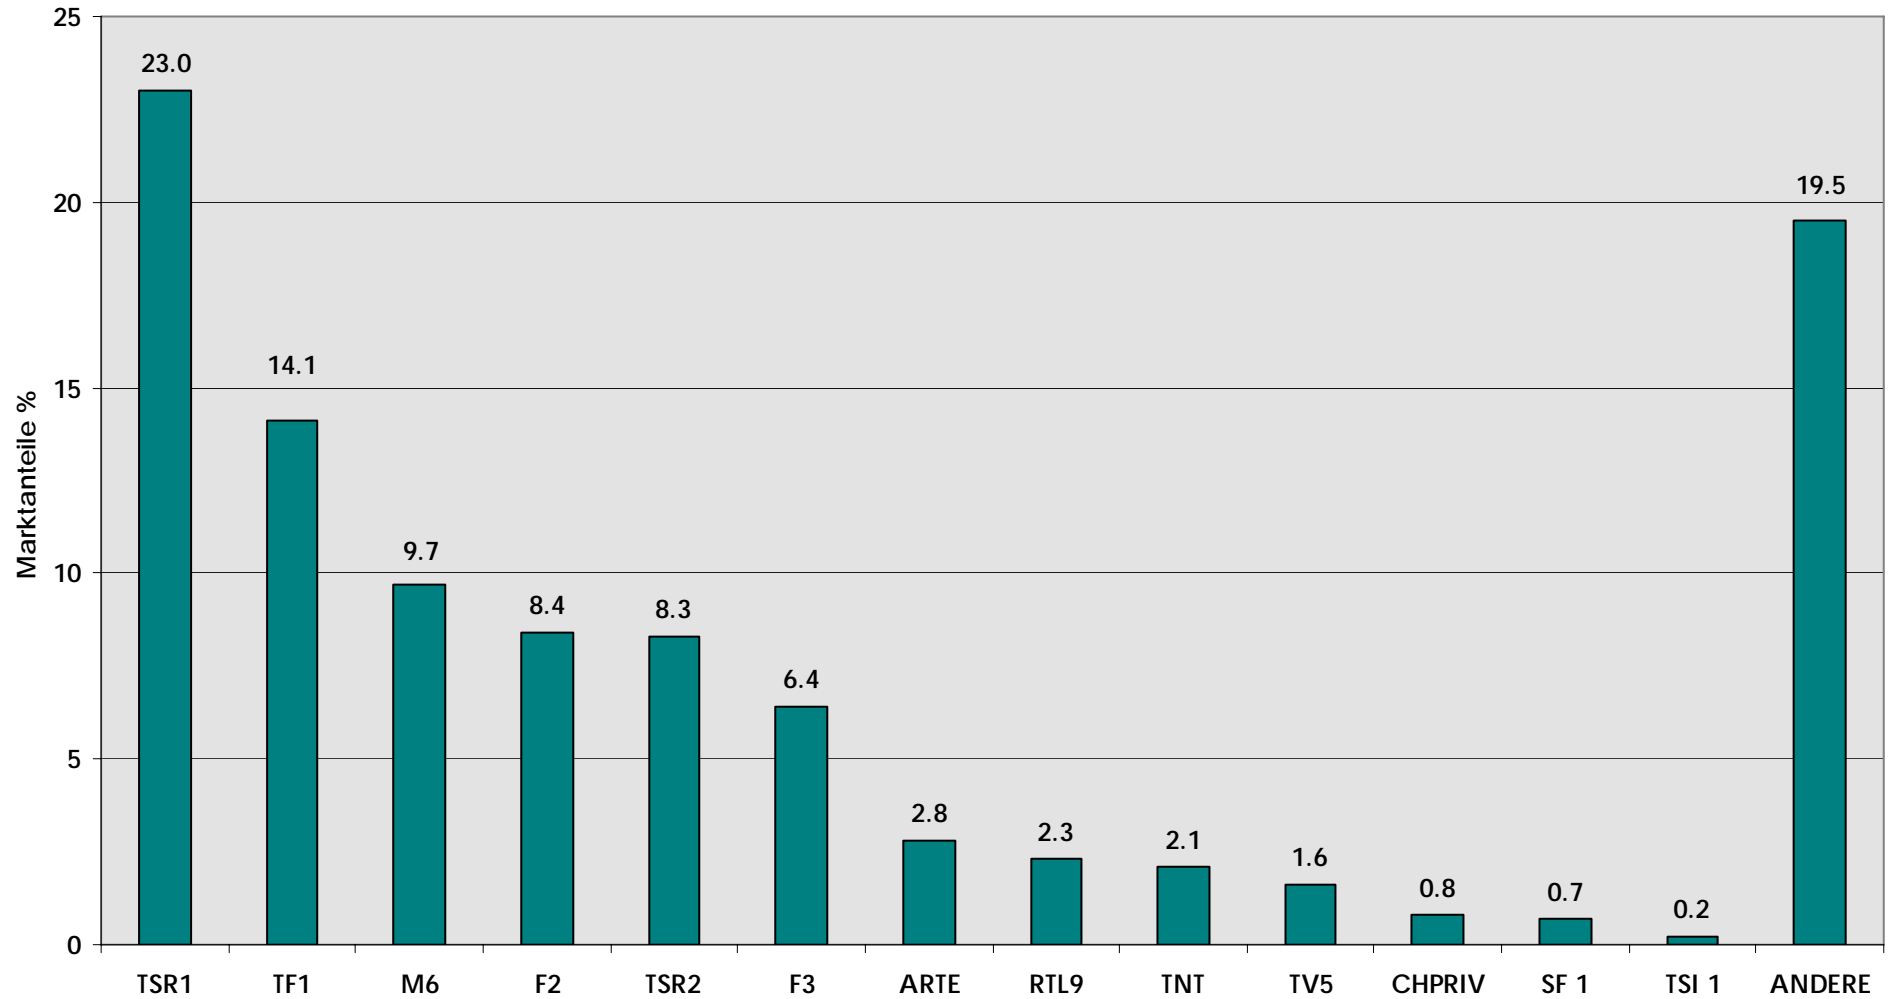

Marktanteile Suisse Romande 1. Semester 2008

Personen 3+

Universum: 1'633'800 Personen 3+

Stichprobe: 1'317 Personen 3+

Quelle: Publica Data AG / Telecontrol

Marktanteile Suisse Romande 1. Semester 2008

Personen 15-59

Universum: 1'035'400 Personen 15-59

Stichprobe: 835 Personen 15-59

Quelle: Publica Data AG / Telecontrol

Marktanteile Suisse Romande 1. Semester 2008

Personen 15-49

Universum: 843'000 Personen 15-49

Stichprobe: 680 Personen 15-49

Quelle: Publica Data AG / Telecontrol