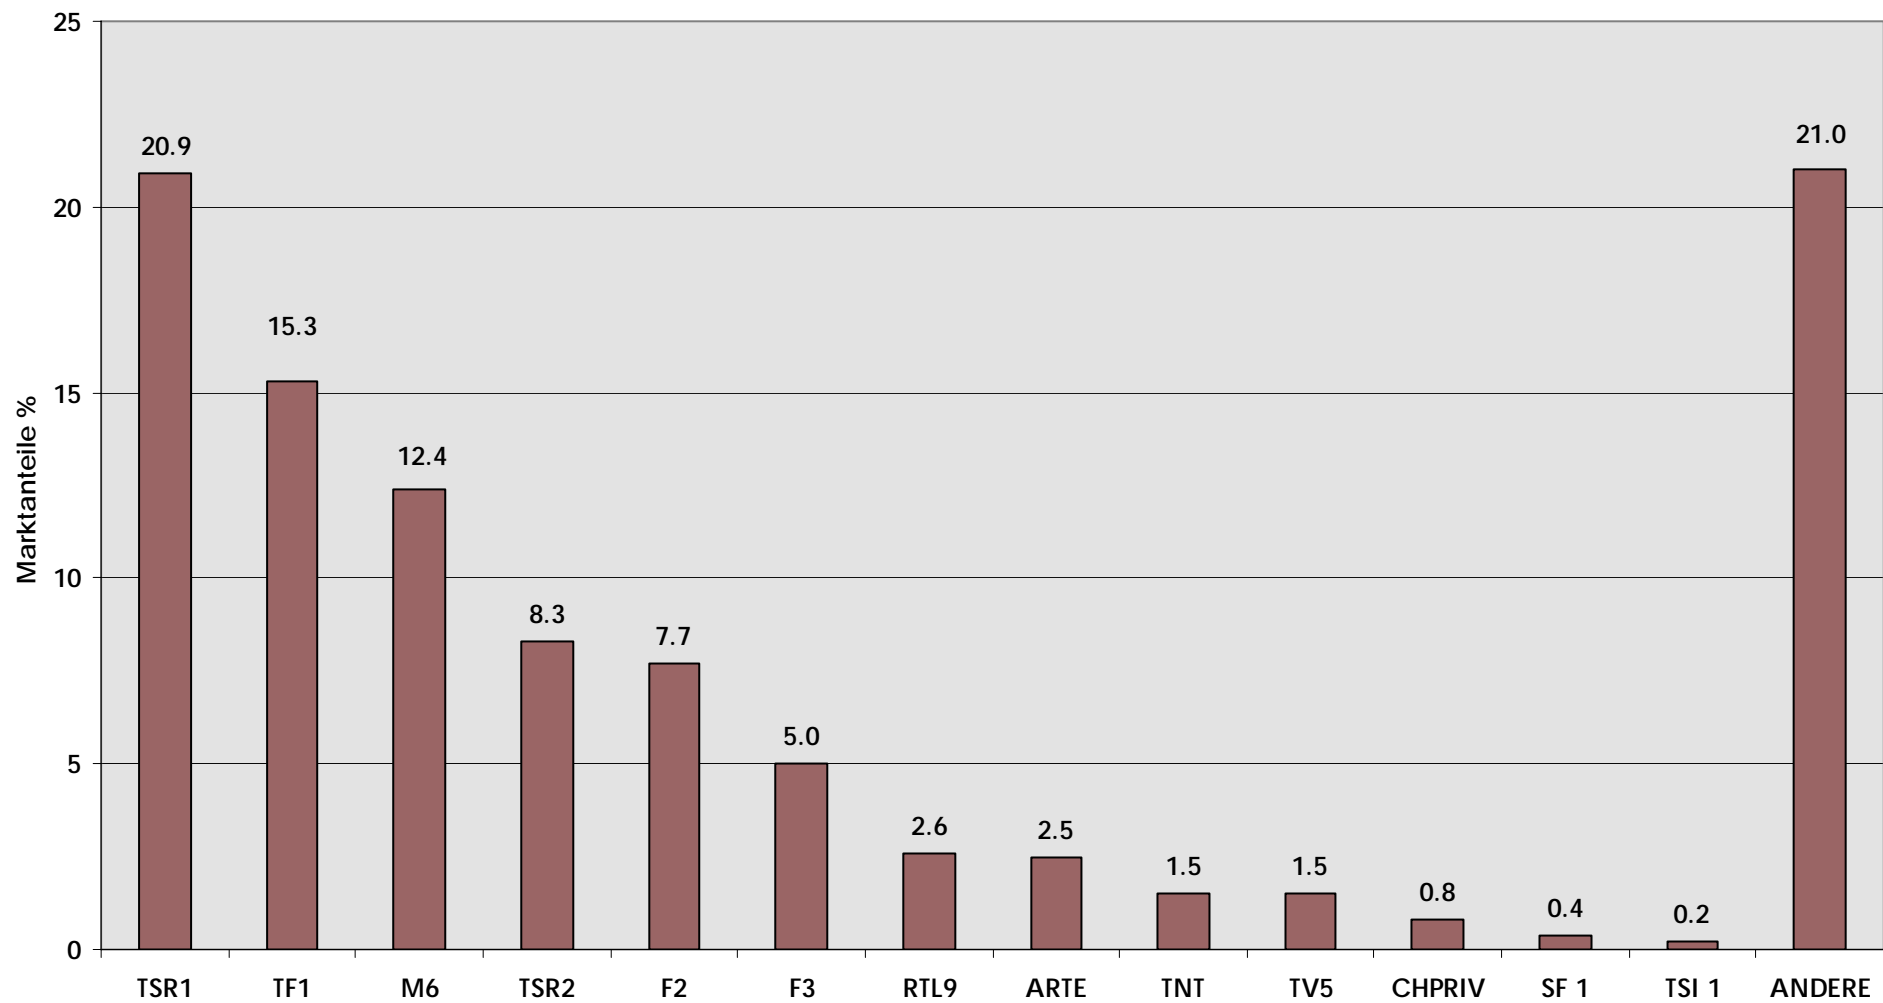

Marktanteile Suisse Romande 1. Semester 2008

Personen 3+

Universum: 1'633'800 Personen 3+

Stichprobe: 1'317 Personen 3+

Quelle: Publica Data AG / Telecontrol

Marktanteile Suisse Romande 1. Semester 2008

Personen 15-59

Universum: 1'035'400 Personen 15-59

Stichprobe: 835 Personen 15-59

Quelle: Publica Data AG / Telecontrol

Marktanteile Suisse Romande 1. Semester 2008

Personen 15-49

Universum: 843'000 Personen 15-49

Stichprobe: 680 Personen 15-49

Quelle: Publica Data AG / Telecontrol