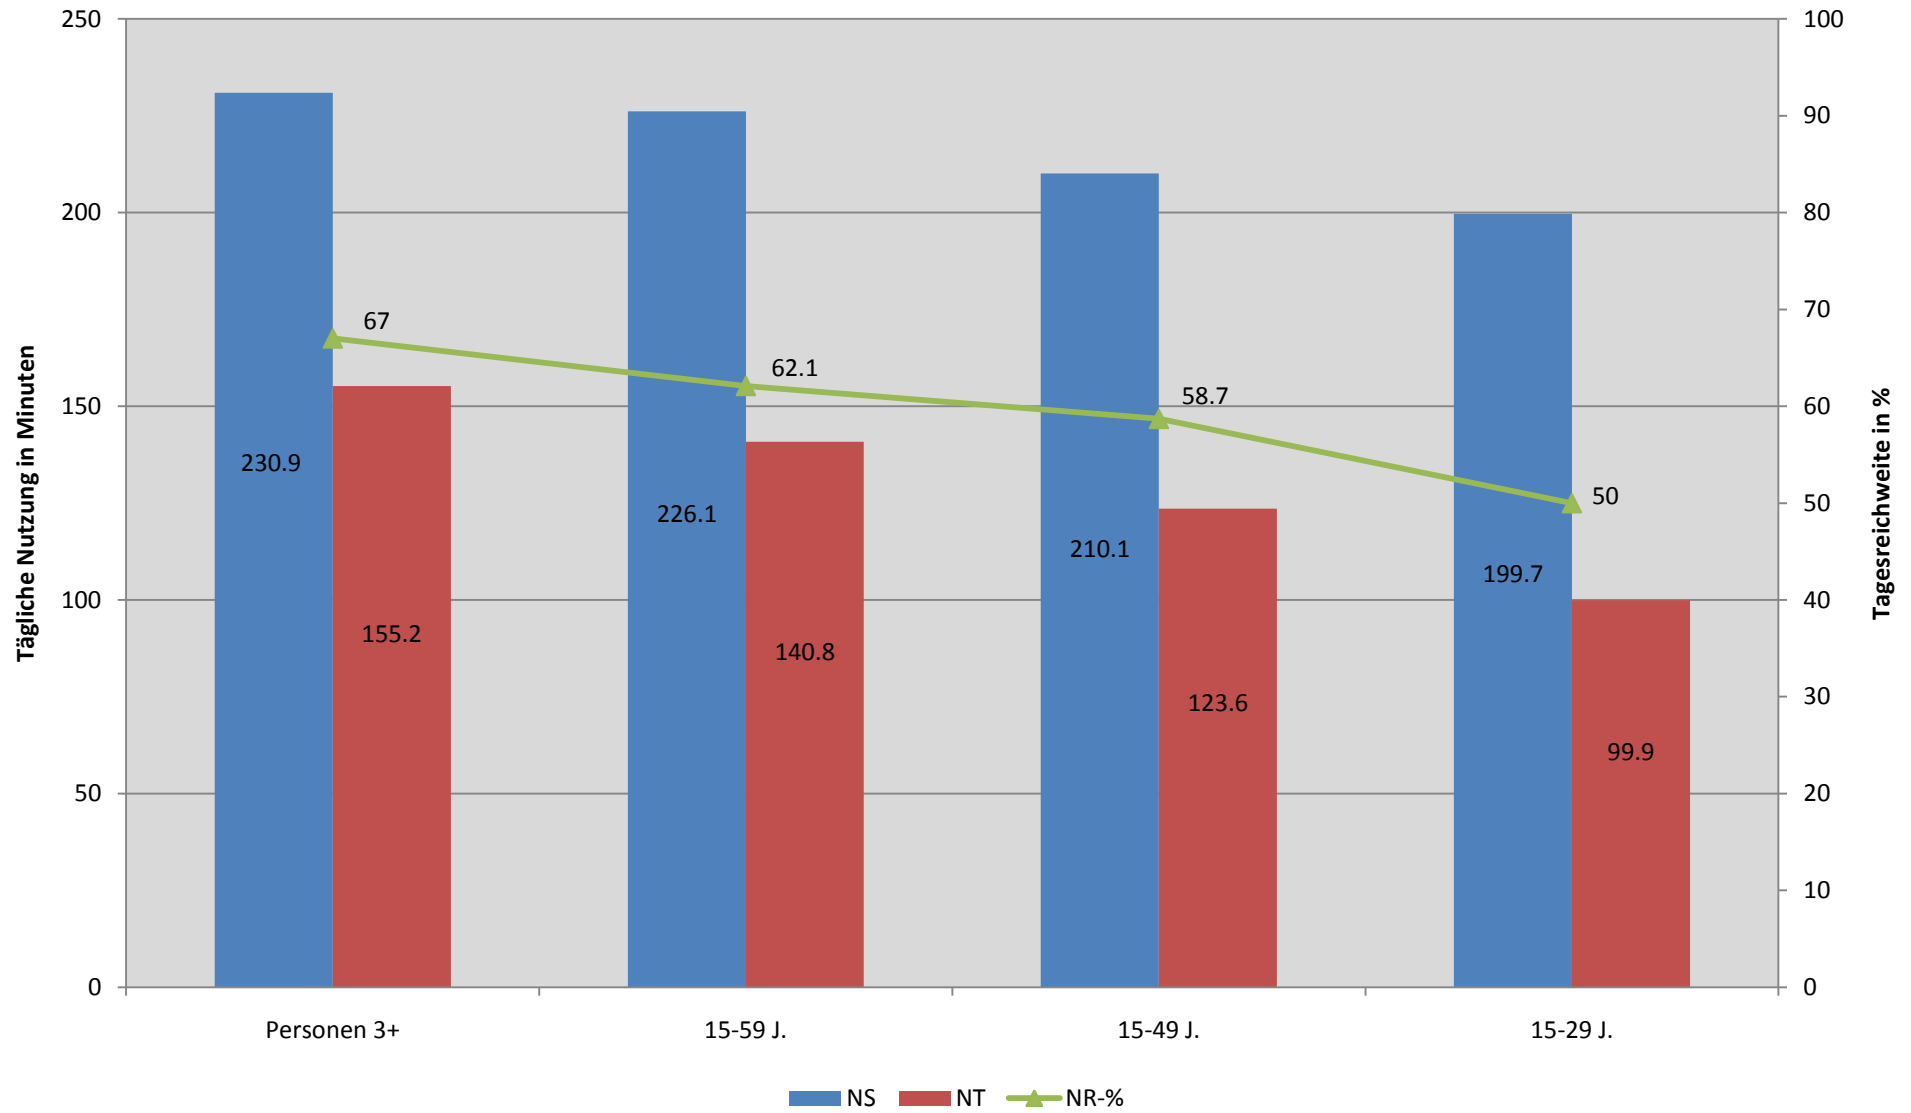

TV-Nutzung in der Deutschen Schweiz

Tagesreichweite und Nutzung (Mo-So, 24h) 2. Semester 2010

TV-Nutzung in der Suisse Romande

Tagesreichweite und Nutzung (Mo-So, 24h) 2. Semester 2010

TV-Nutzung in der Svizzera Italiana

Tagesreichweite und Nutzung (Mo-So, 24h) 2. Semester 2010