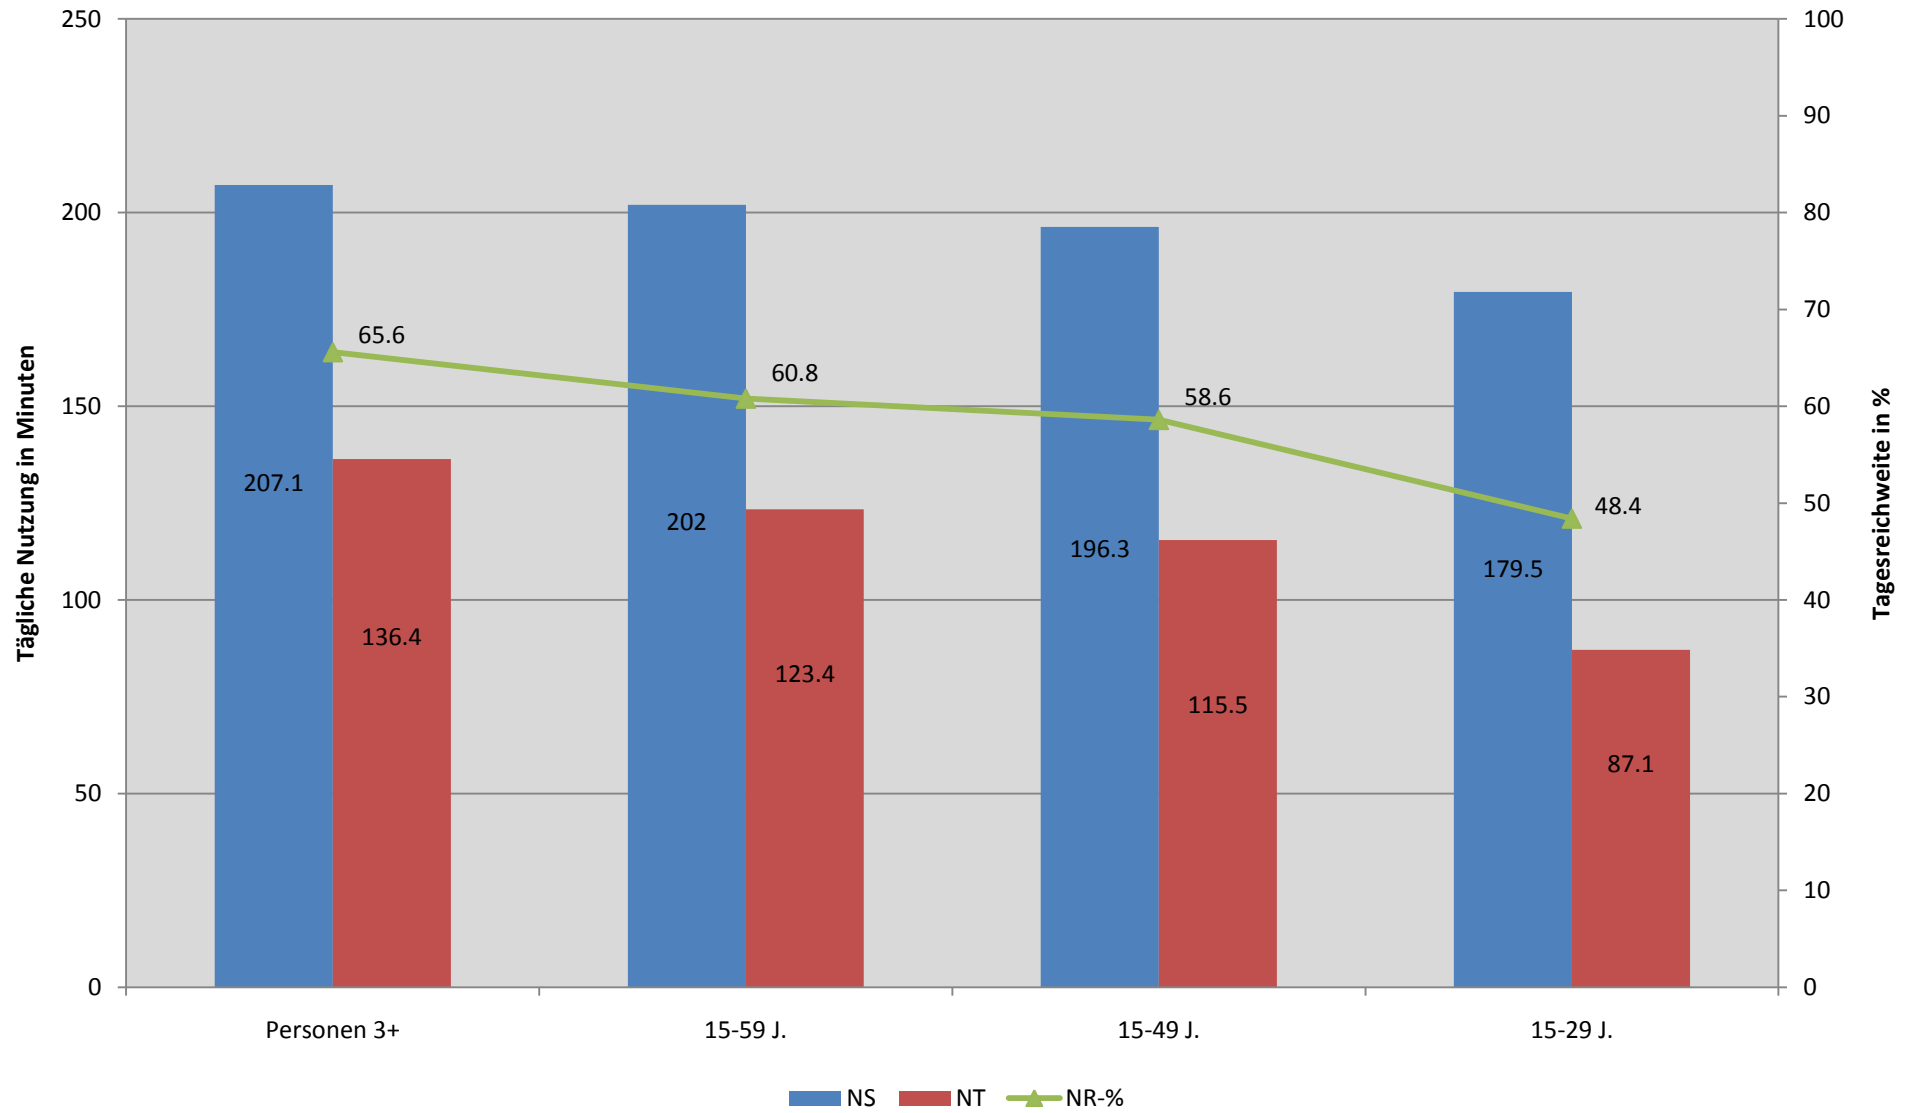

TV-Nutzung in der Deutschen Schweiz

Tagesreichweite und Nutzung (Mo-So, 24h) 2. Semester 2010

TV-Nutzung in der Suisse Romande

Tagesreichweite und Nutzung (Mo-So, 24h) 2. Semester 2010

TV-Nutzung in der Svizzera Italiana

Tagesreichweite und Nutzung (Mo-So, 24h) 2. Semester 2010