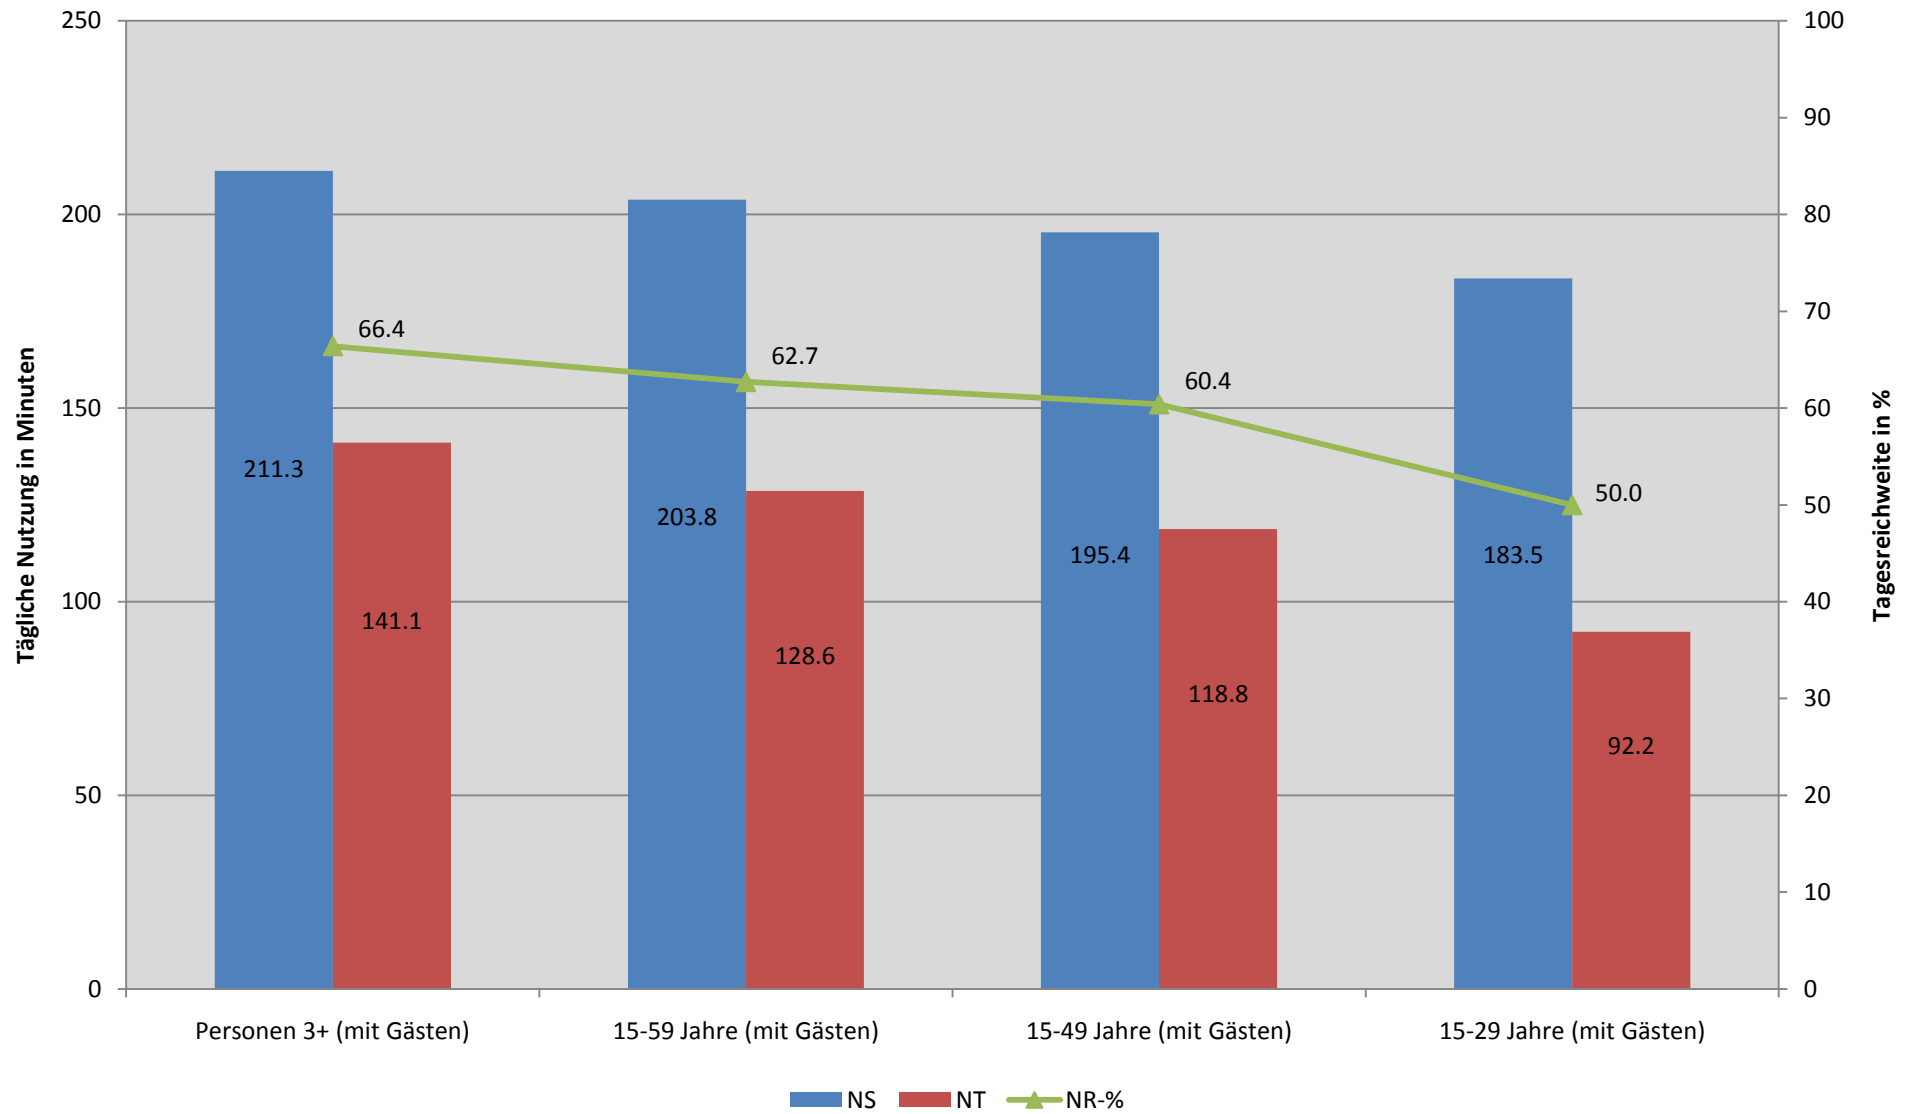

TV-Nutzung in der Deutschen Schweiz

Tagesreichweite und Nutzung (Mo-So, 24h) 1. Semester 2011

TV-Nutzung in der Suisse romande

Tagesreichweite und Nutzung (Mo-So, 24h) 1. Semester 2011

TV-Nutzung in der Svizzera italiana

Tagesreichweite und Nutzung (Mo-So, 24h) 1. Semester 2011