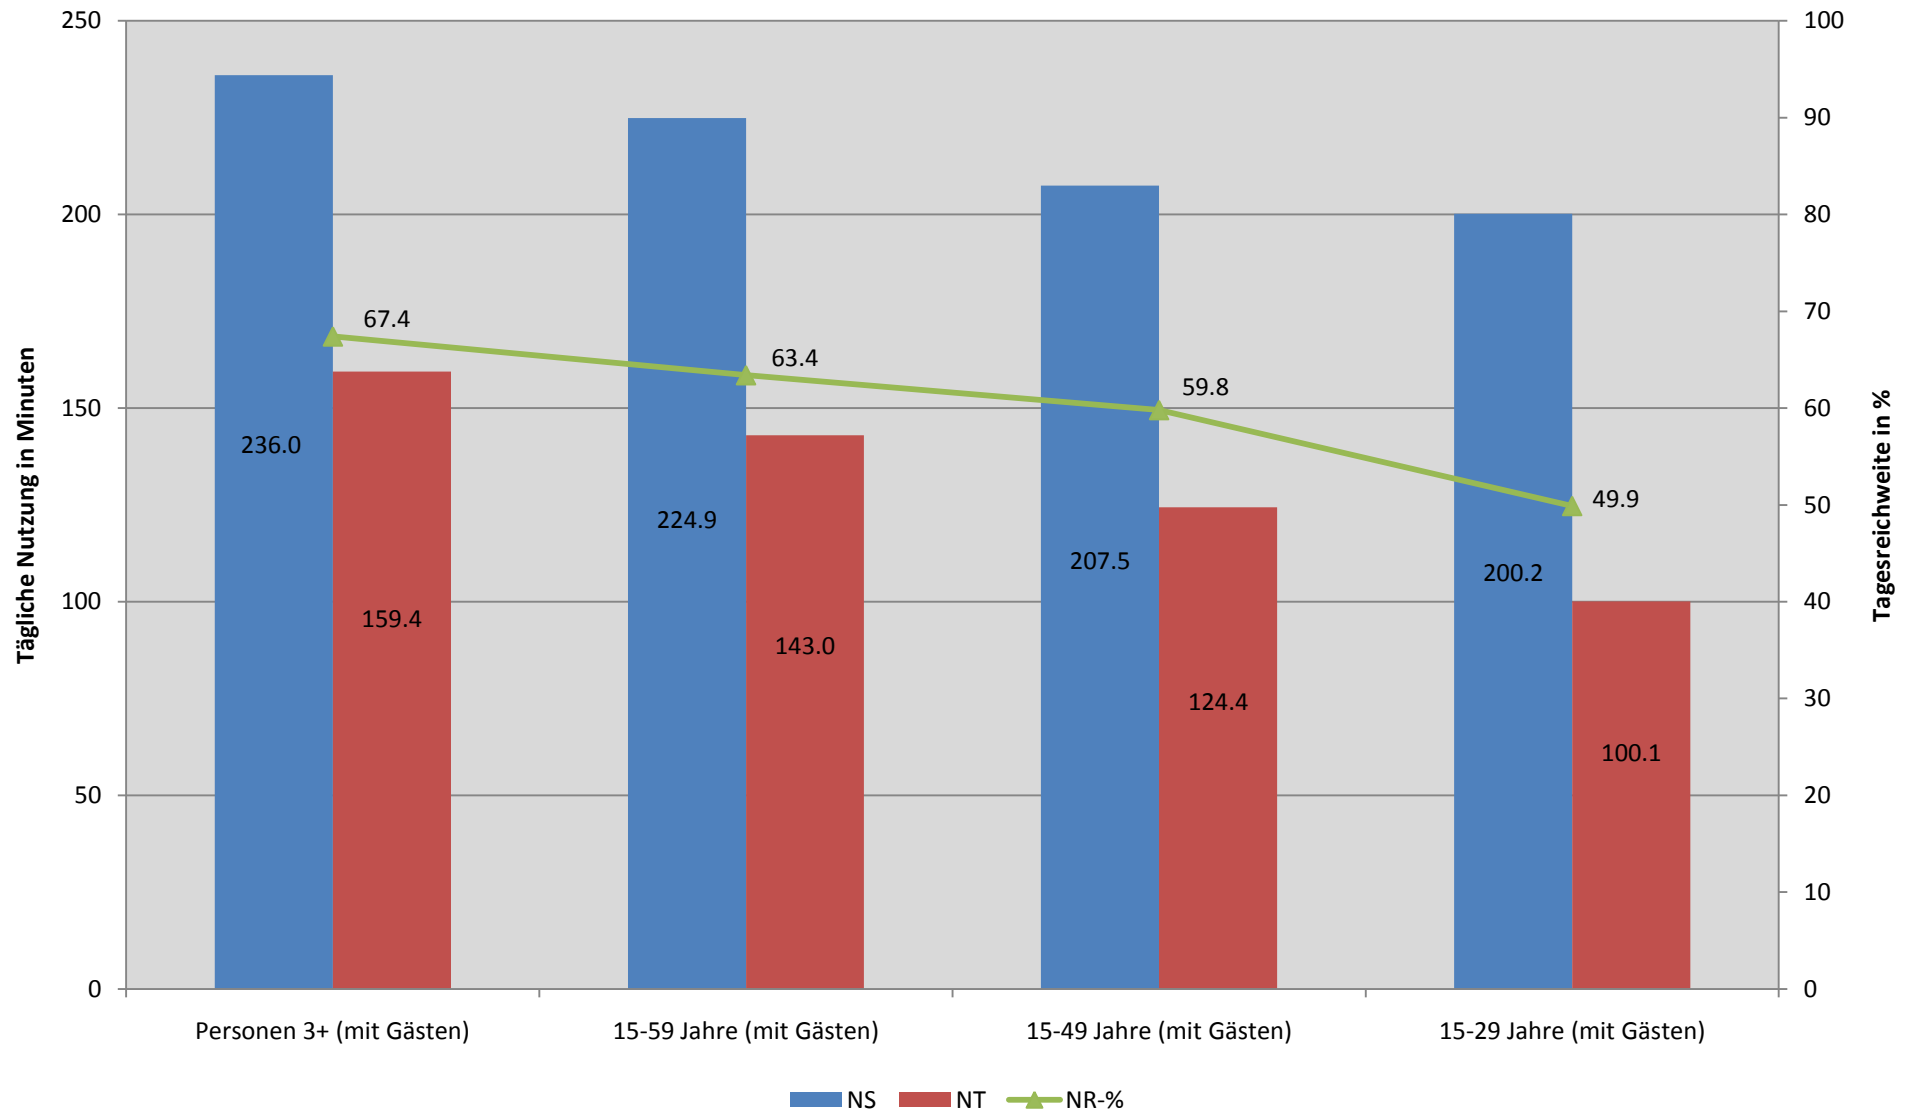

TV-Nutzung in der Deutschen Schweiz

Tagesreichweite und Nutzung (Mo-So, 24h) 1. Semester 2011

TV-Nutzung in der Suisse romande

Tagesreichweite und Nutzung (Mo-So, 24h) 1. Semester 2011

TV-Nutzung in der Svizzera italiana

Tagesreichweite und Nutzung (Mo-So, 24h) 1. Semester 2011