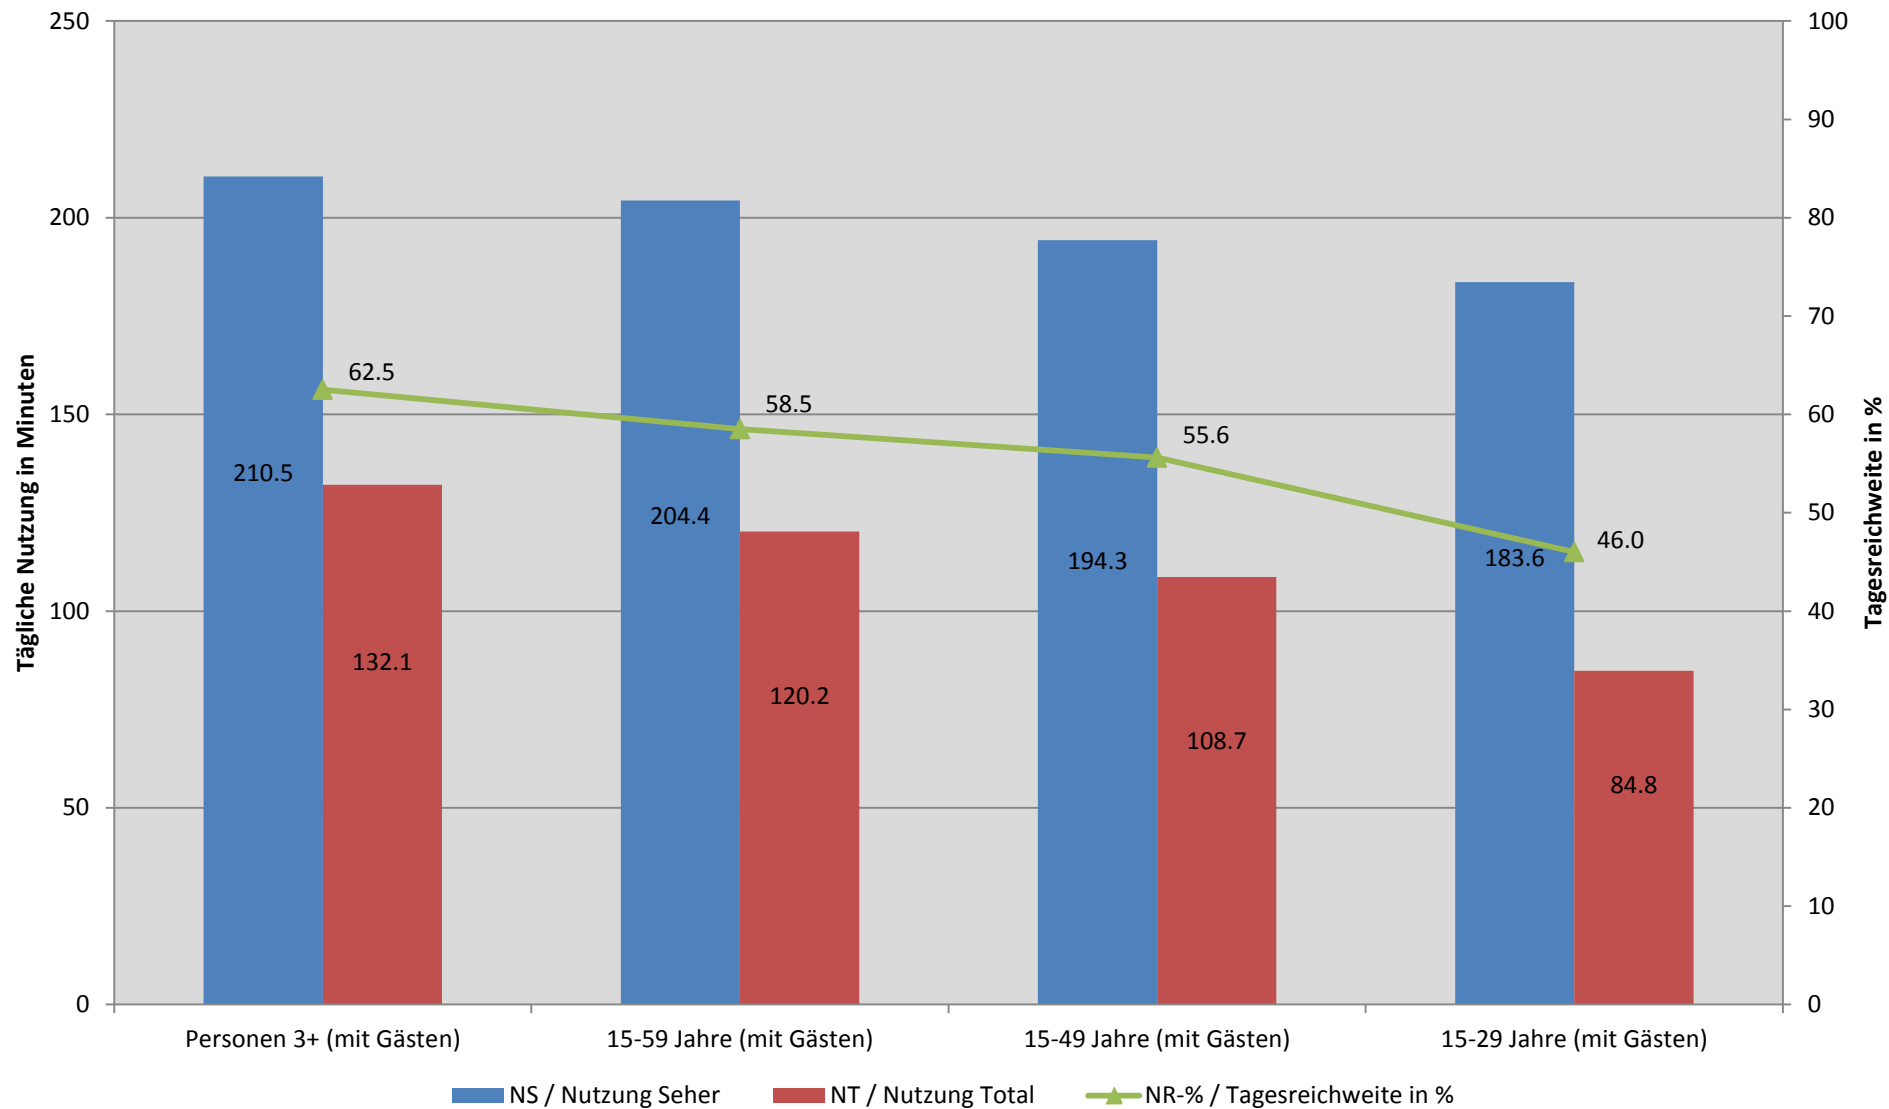

TV-Nutzung in der Deutschen Schweiz

Tagesreichweite und Nutzung (Mo-So, 24h) 2. Semester 2011

TV-Nutzung in der Suisse romande

Tagesreichweite und Nutzung (Mo-So, 24h) 2. Semester 2011

TV-Nutzung in der Svizzera italiana

Tagesreichweite und Nutzung (Mo-So, 24h) 2. Semester 2011