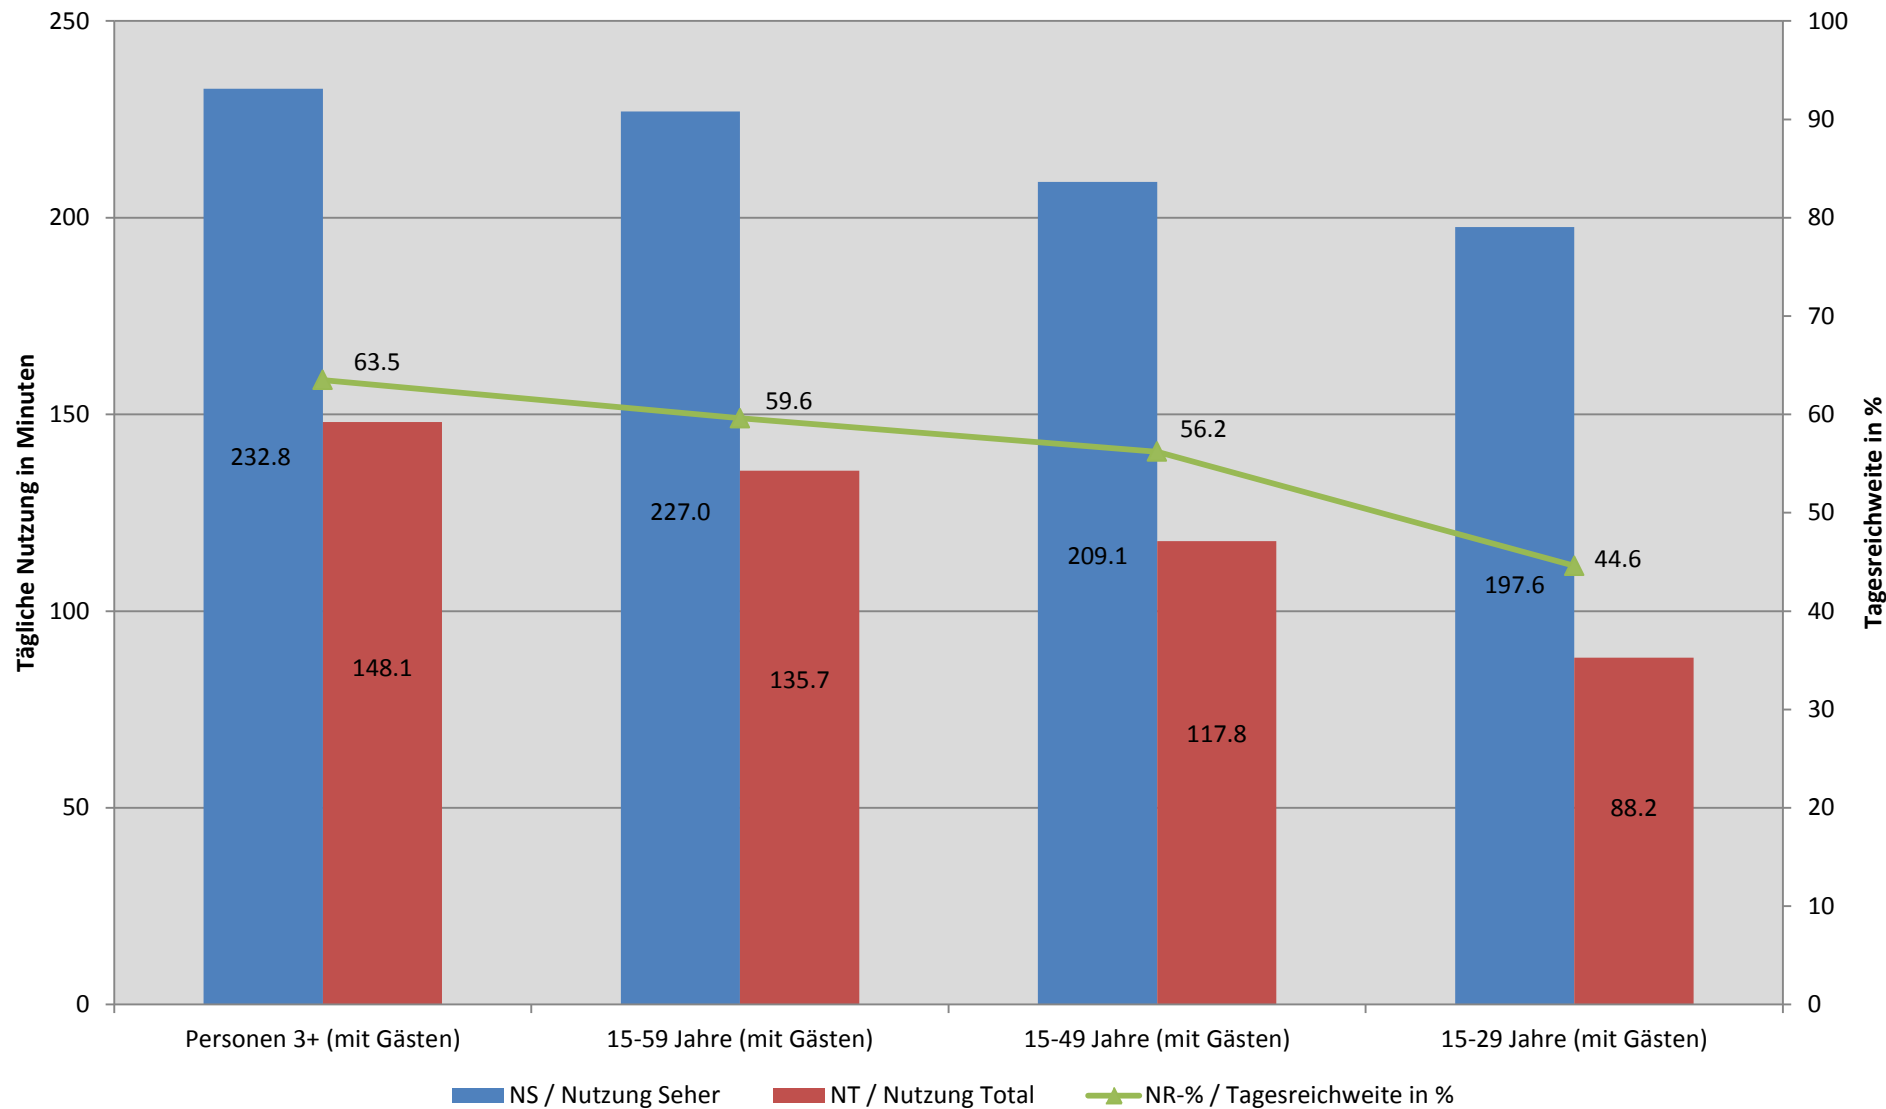

TV-Nutzung in der Deutschen Schweiz

Tagesreichweite und Nutzung (Mo-So, 24h) 2. Semester 2011

TV-Nutzung in der Suisse romande

Tagesreichweite und Nutzung (Mo-So, 24h) 2. Semester 2011

TV-Nutzung in der Svizzera italiana

Tagesreichweite und Nutzung (Mo-So, 24h) 2. Semester 2011