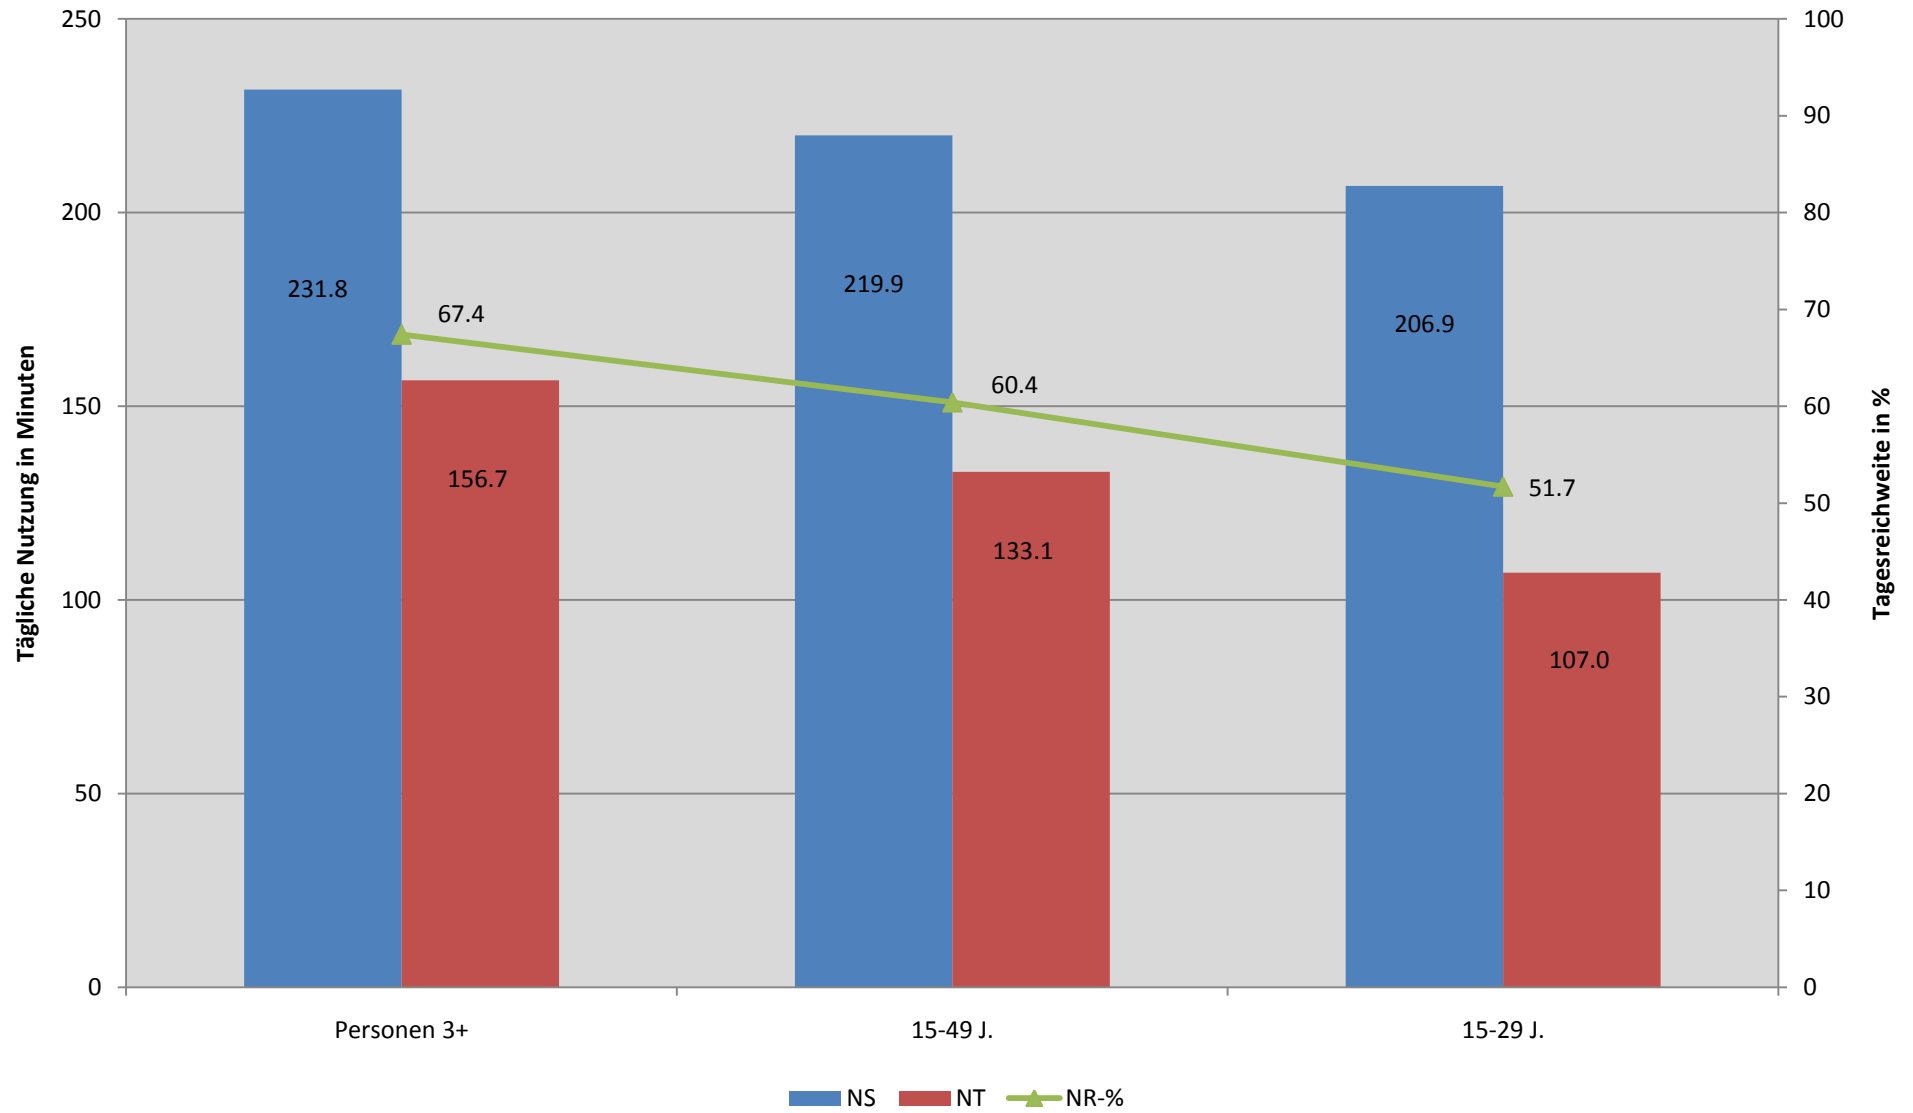

TV-Nutzung in der Deutschen Schweiz

Tagesreichweite und Nutzung (Mo-So, 24h) 2.Semester 2009

TV-Nutzung in der Suisse Romande

Tagesreichweite und Nutzung (Mo-So, 24h) 2.Semester 2009

TV-Nutzung in der Svizzera Italiana

Tagesreichweite und Nutzung (Mo-So, 24h) 2.Semester 2009