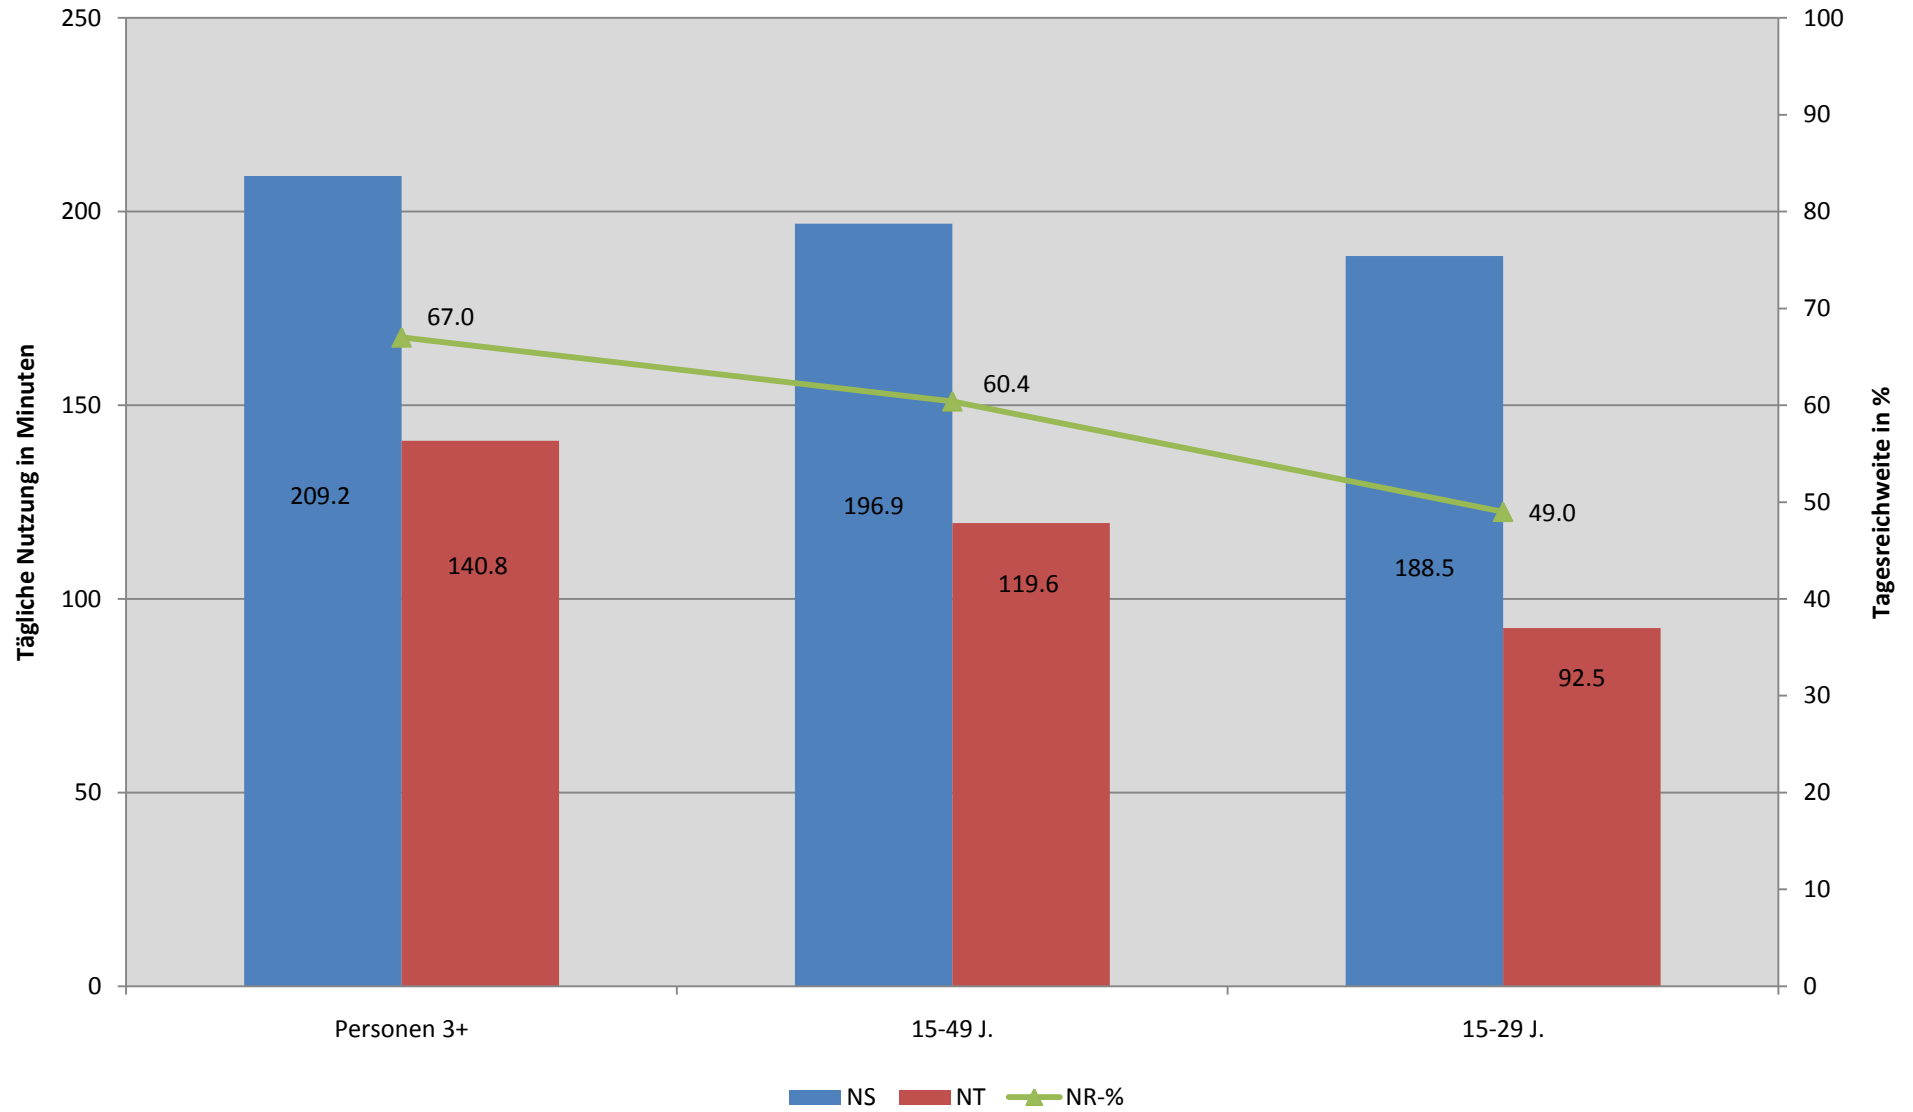

TV-Nutzung in der Deutschen Schweiz

Tagesreichweite und Nutzung (Mo-So, 24h) 2.Semester 2009

TV-Nutzung in der Suisse Romande

Tagesreichweite und Nutzung (Mo-So, 24h) 2.Semester 2009

TV-Nutzung in der Svizzera Italiana

Tagesreichweite und Nutzung (Mo-So, 24h) 2.Semester 2009