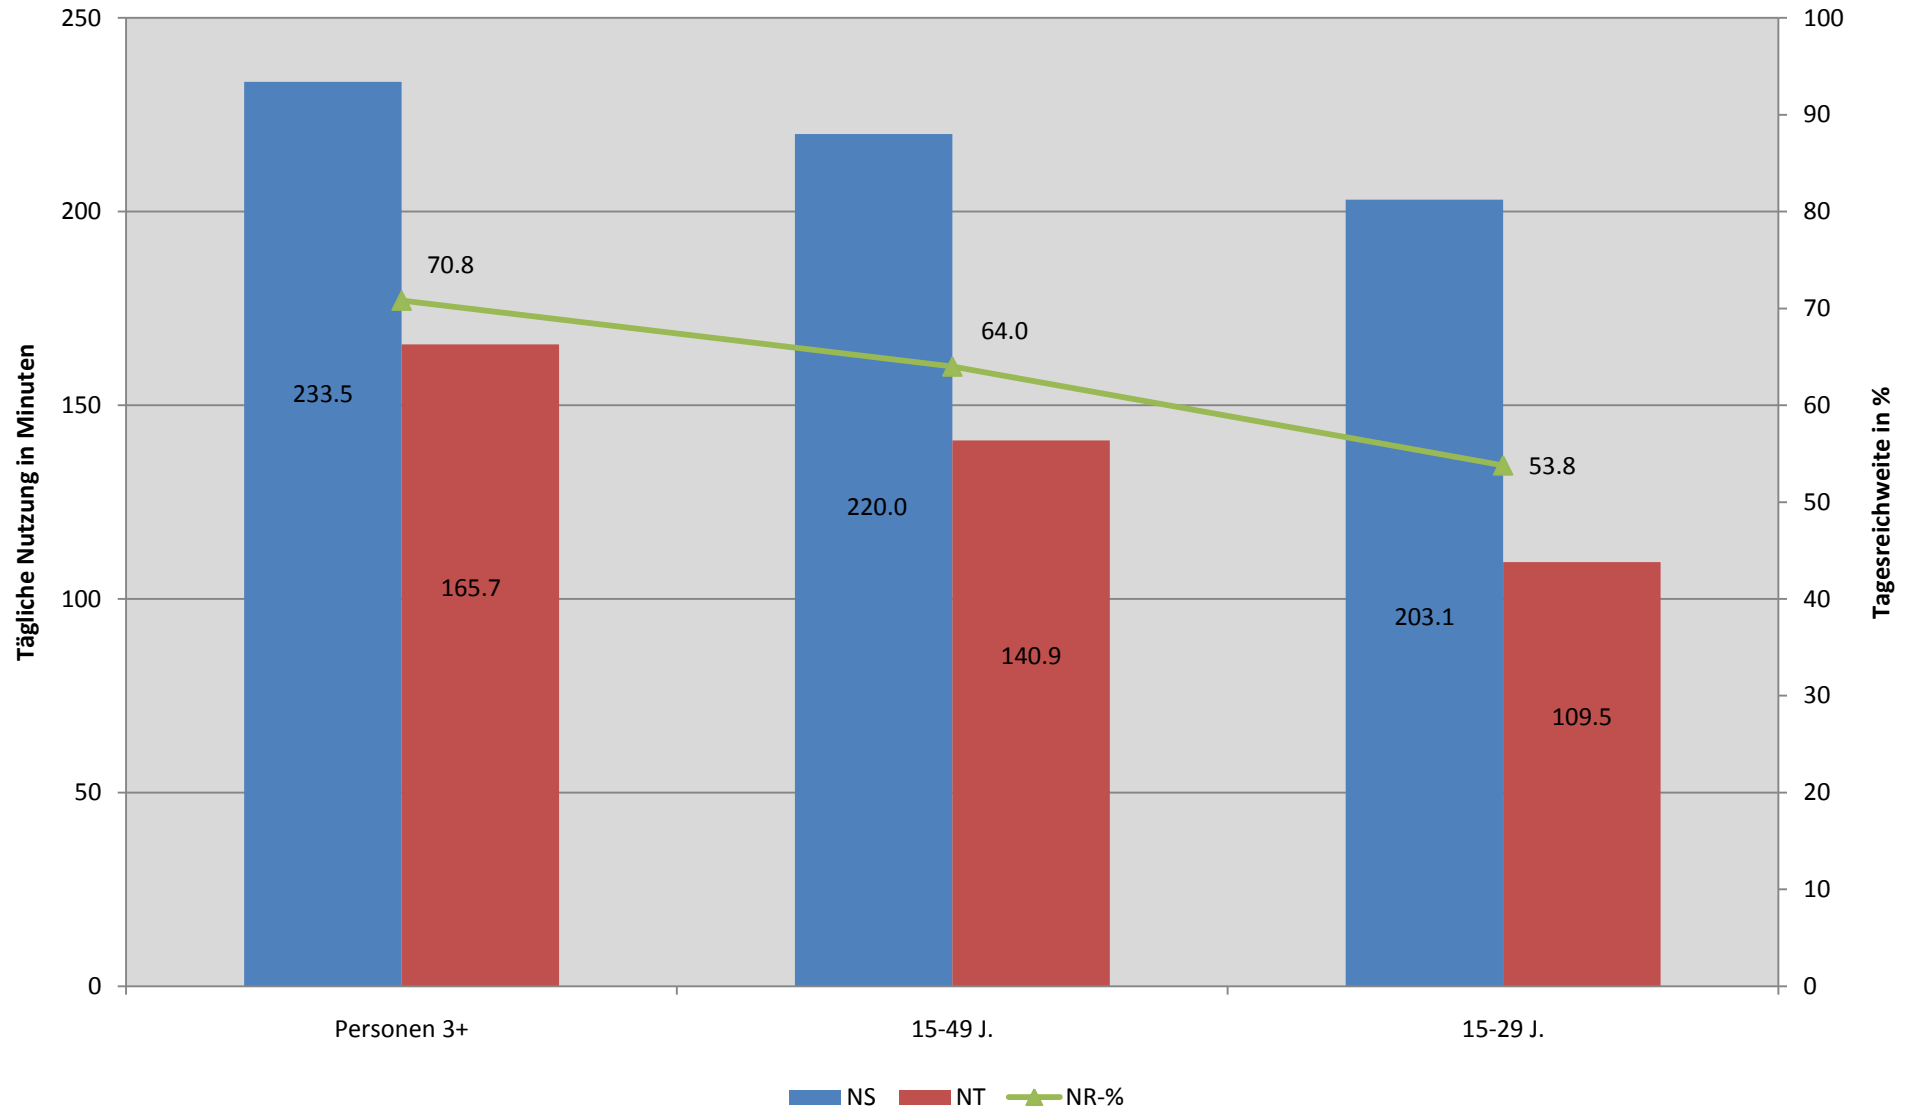

TV-Nutzung in der Deutschen Schweiz

Tagesreichweite und Nutzung (Mo-So, 24h) 1.Semester 2009

TV-Nutzung in der Suisse Romande

Tagesreichweite und Nutzung (Mo-So, 24h) 1.Semester 2009

TV-Nutzung in der Svizzera Italiana

Tagesreichweite und Nutzung (Mo-So, 24h) 1.Semester 2009