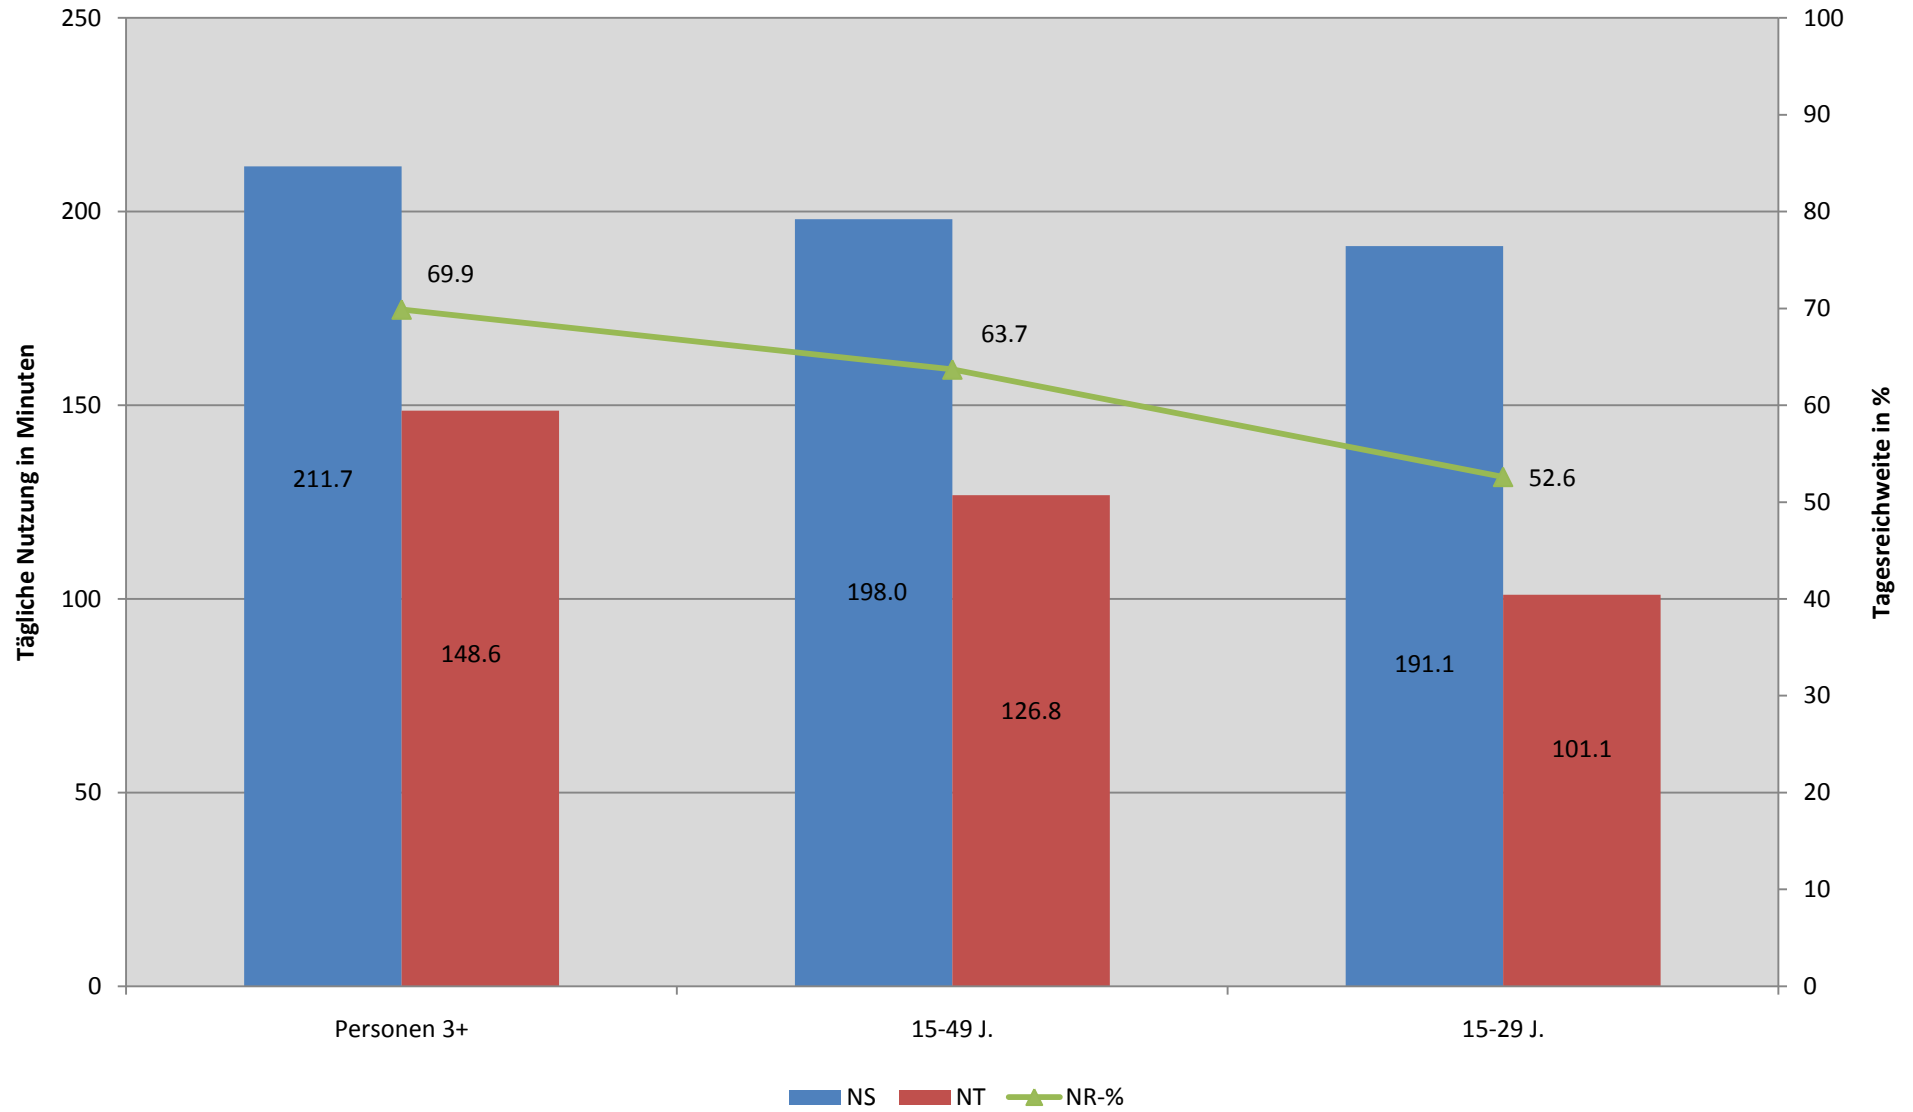

TV-Nutzung in der Deutschen Schweiz

Tagesreichweite und Nutzung (Mo-So, 24h) 1.Semester 2009

TV-Nutzung in der Suisse Romande

Tagesreichweite und Nutzung (Mo-So, 24h) 1.Semester 2009

TV-Nutzung in der Svizzera Italiana

Tagesreichweite und Nutzung (Mo-So, 24h) 1.Semester 2009