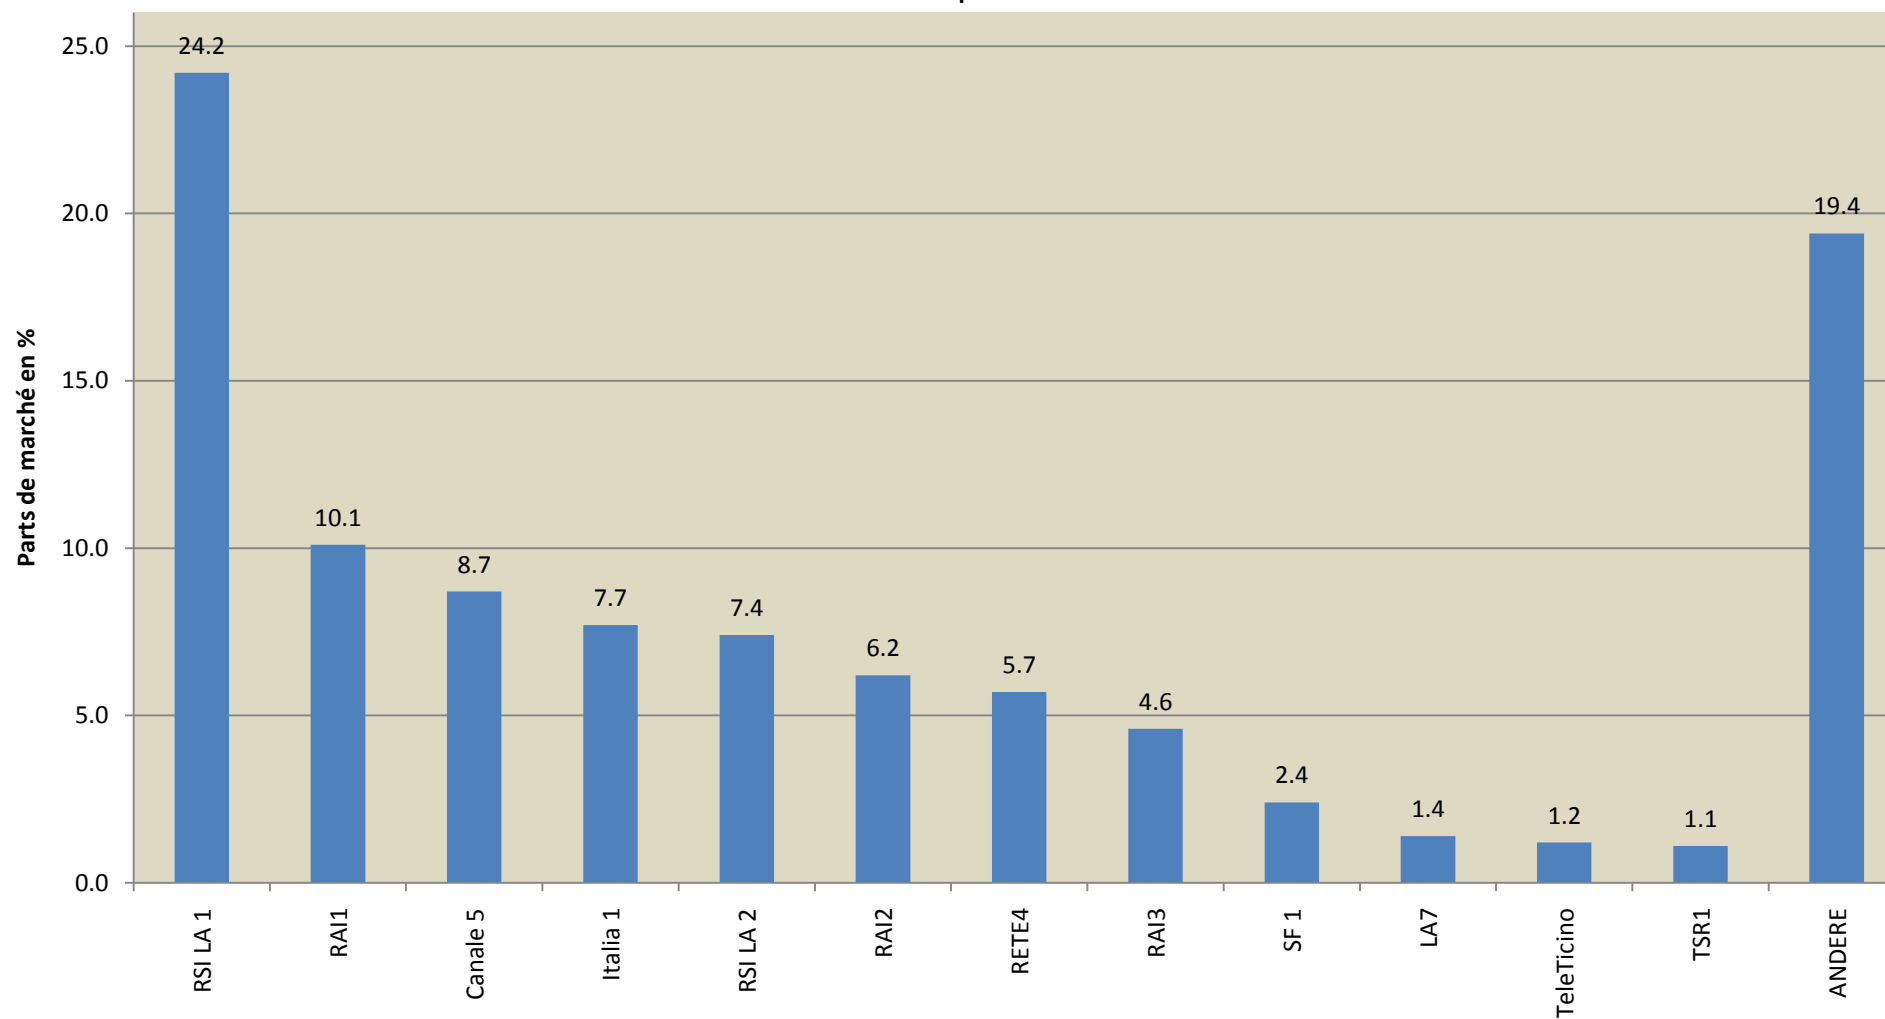

Parts de marché Svizzera Italiana 2ème semestre 2010 24h

personnes 3+

Parts de marché Svizzera Italiana 2ème semestre 2010 24h

personnes 15-59 ans

Parts de marché Svizzera Italiana 2ème semestre 2010 24h

personnes 15-49 ans