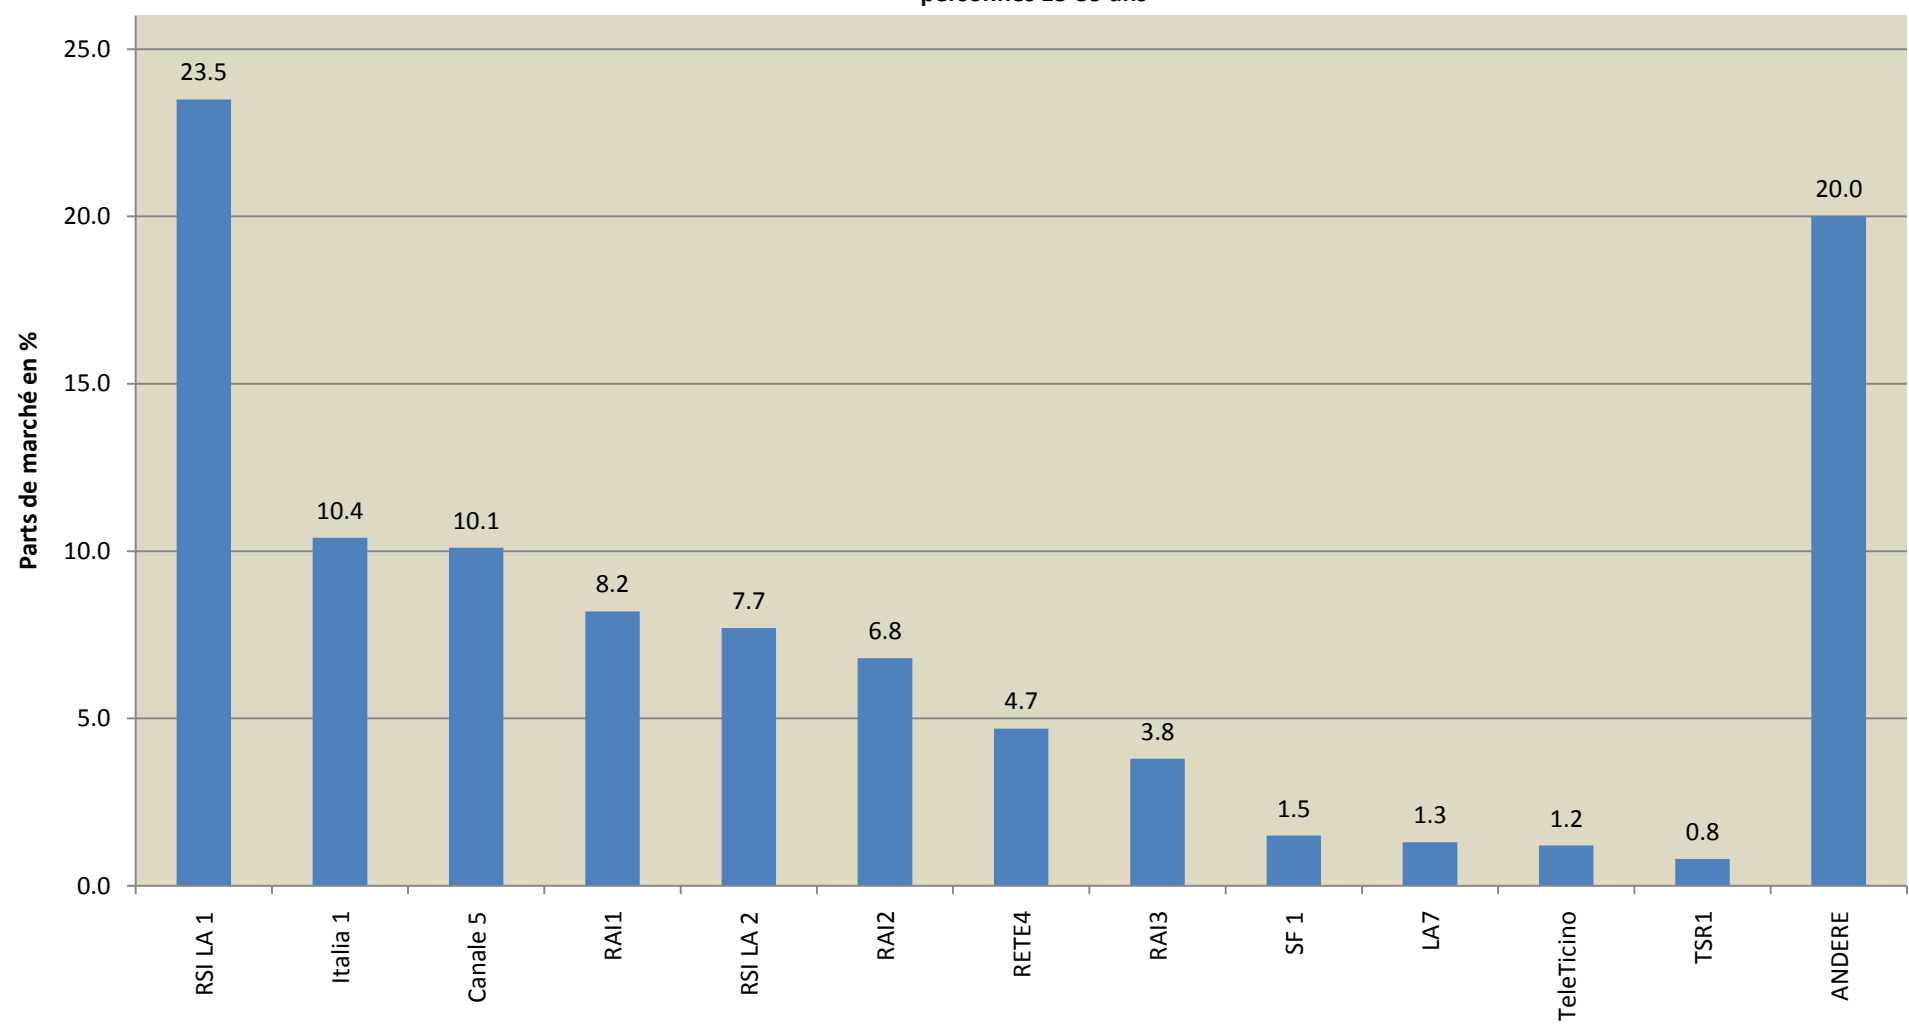

Parts de marché Svizzera Italiana 2ème semestre 2010 24h

personnes 3+

Parts de marché Svizzera Italiana 2ème semestre 2010 24h

personnes 15-59 ans

Parts de marché Svizzera Italiana 2ème semestre 2010 24h

personnes 15-49 ans