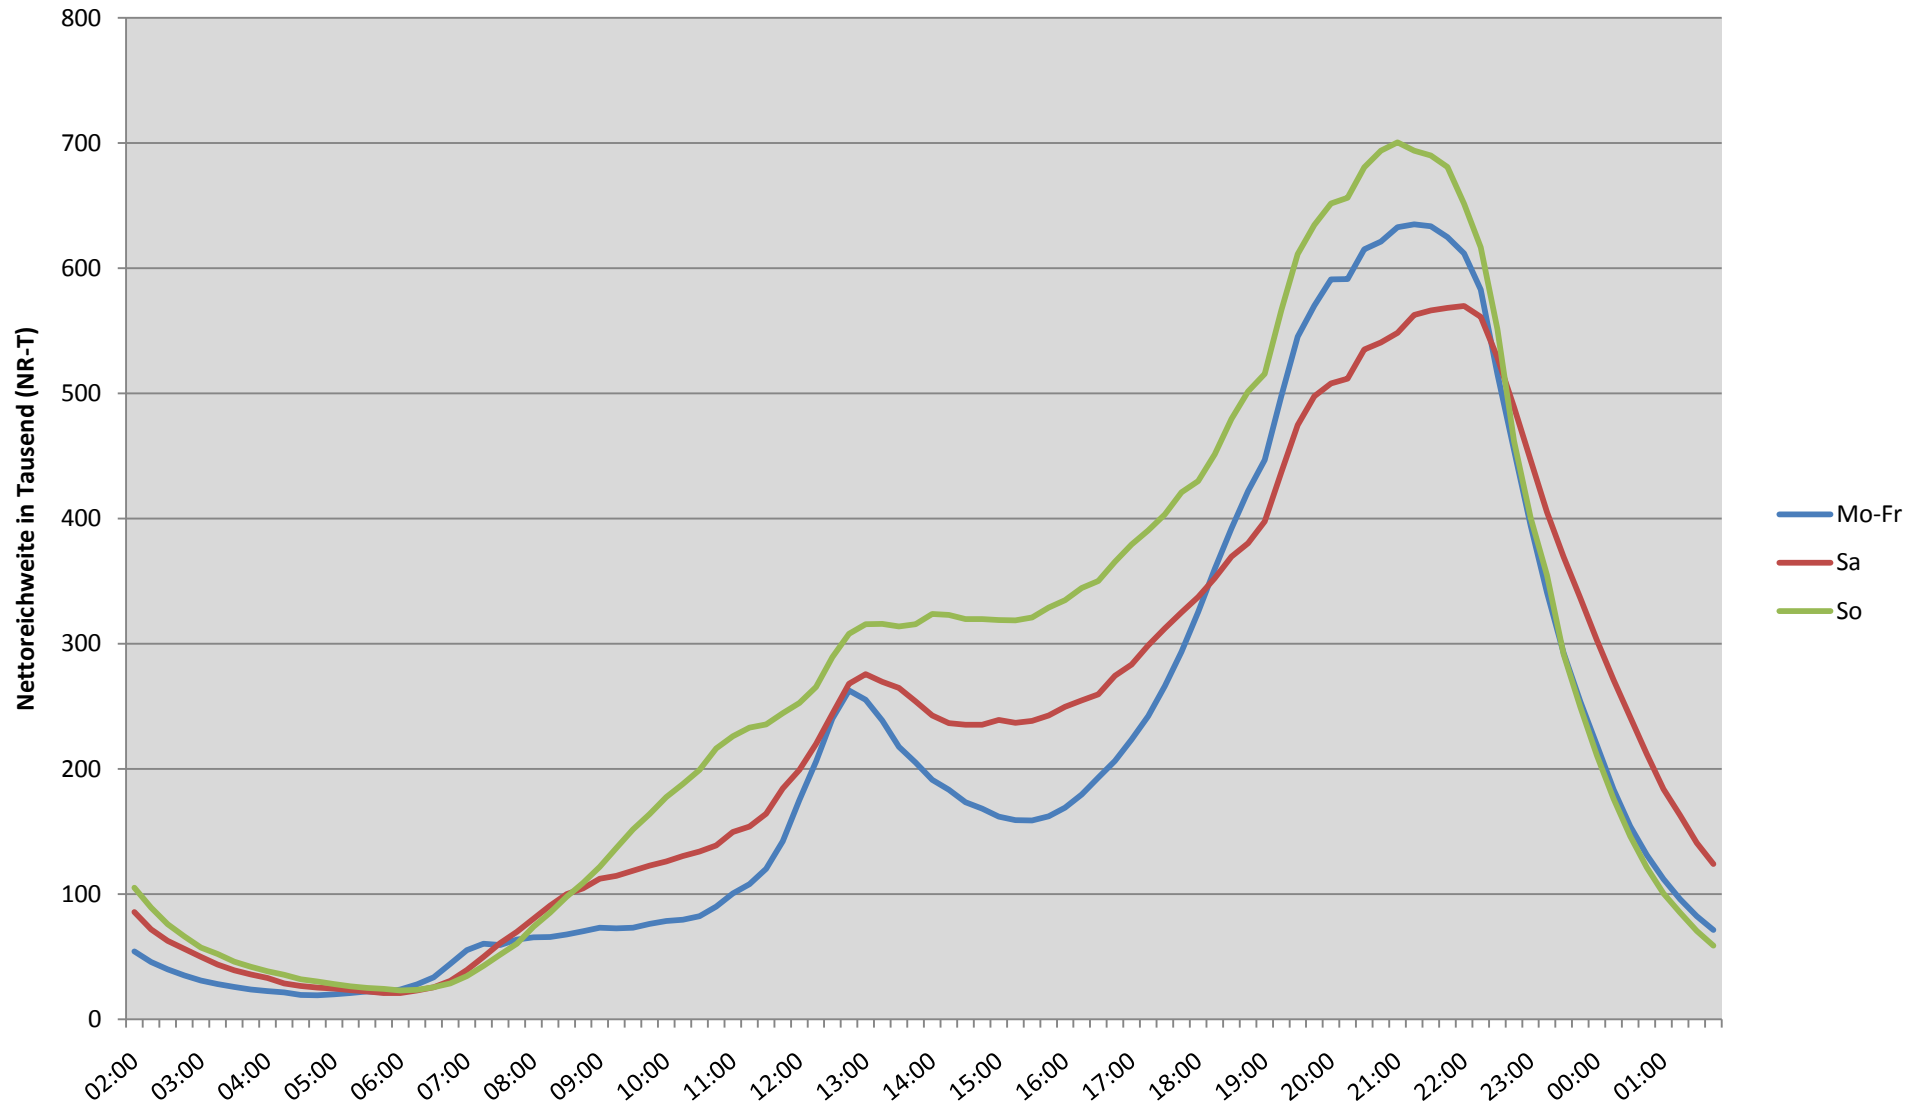

TV im Tagesverlauf

1. Semester 2010 Deutsche Schweiz

Universum: 4'957'000 Personen 3+

Stichprobe: 2'050

Quelle: TV-Messpanel der Mediapulse

TV im Tagesverlauf

1. Semester 2010 Suisse Romande

Universum: 1'680'700 Personen 3+

Stichprobe: 1'180

Quelle: TV-Messpanel der Mediapulse

TV im Tagesverlauf

1. Semester 2010 Svizzera Italiana