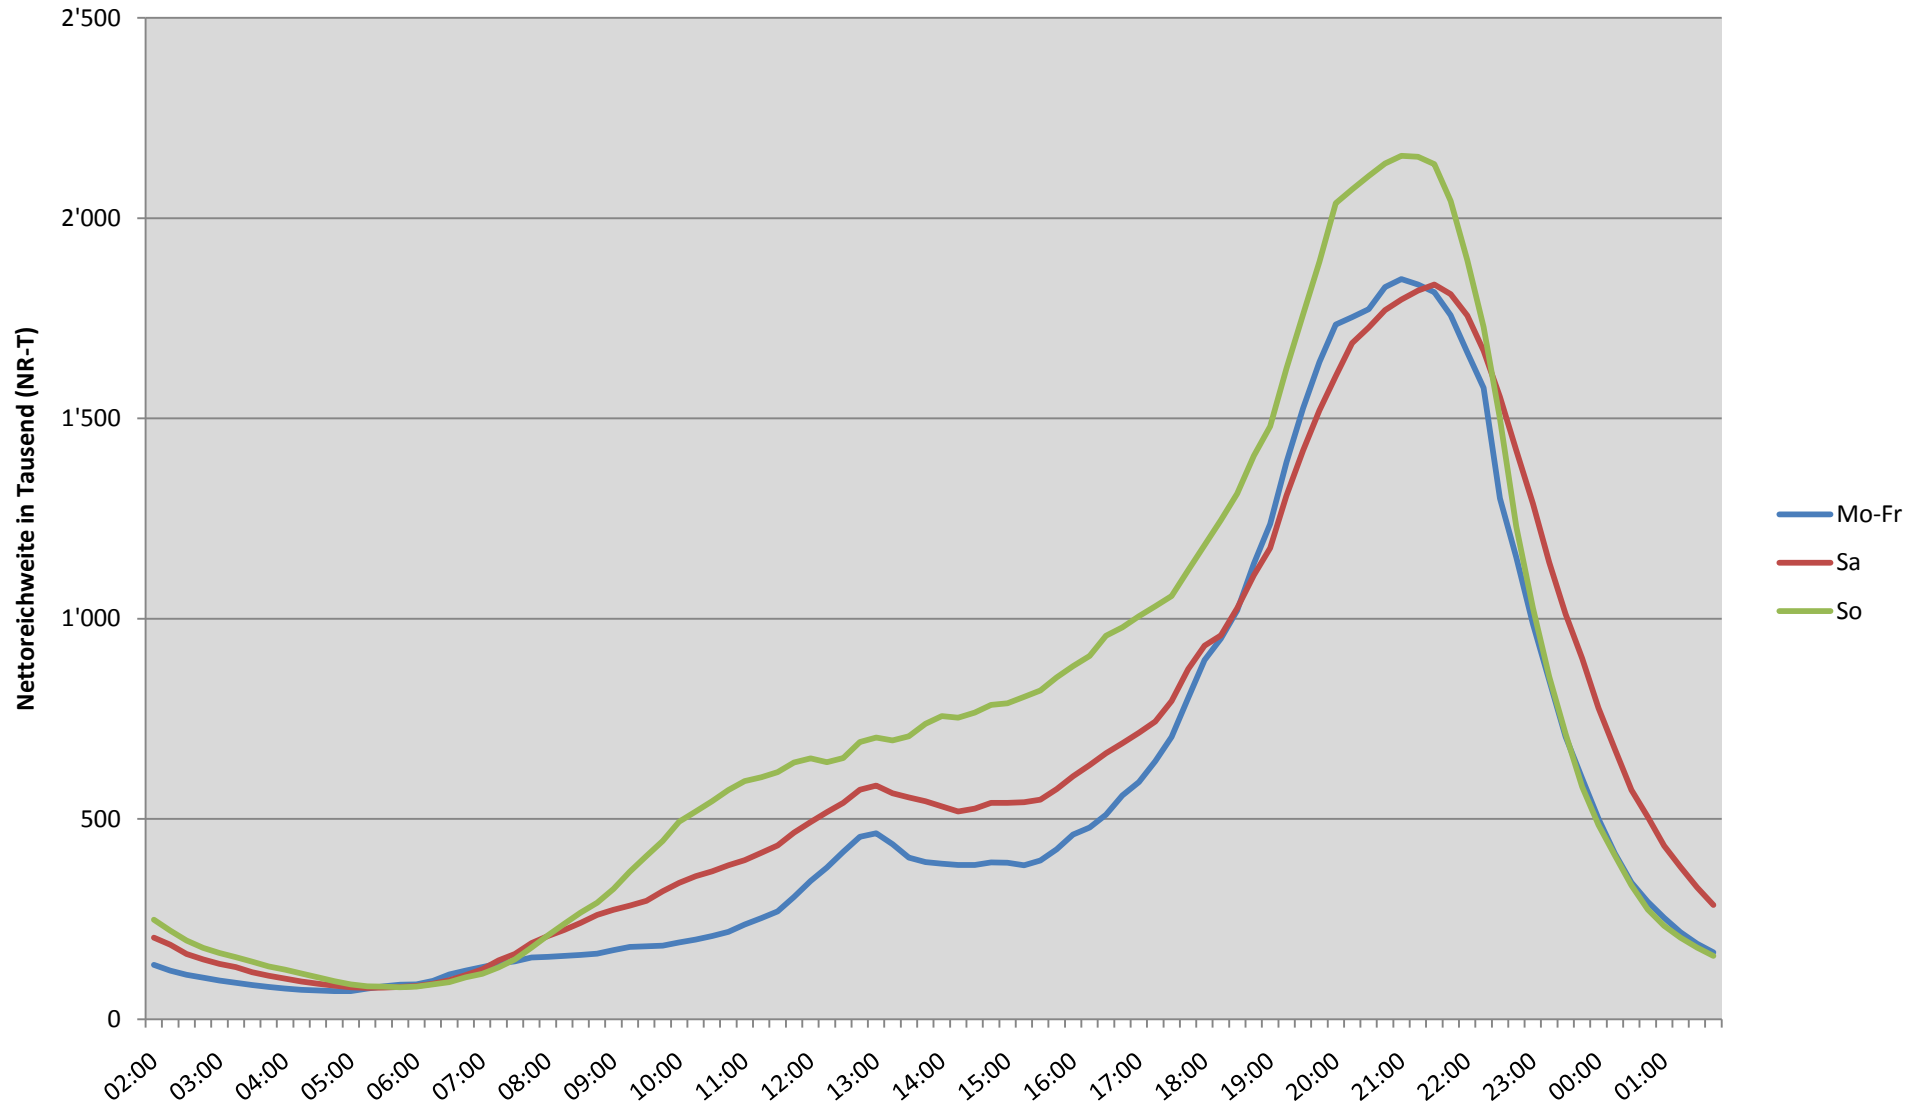

TV im Tagesverlauf

1. Semester 2010 Deutsche Schweiz

Universum: 4'957'000 Personen 3+

Stichprobe: 2'050

Quelle: TV-Messpanel der Mediapulse

TV im Tagesverlauf

1. Semester 2010 Suisse Romande

Universum: 1'680'700 Personen 3+

Stichprobe: 1'180

Quelle: TV-Messpanel der Mediapulse

TV im Tagesverlauf

1. Semester 2010 Svizzera Italiana