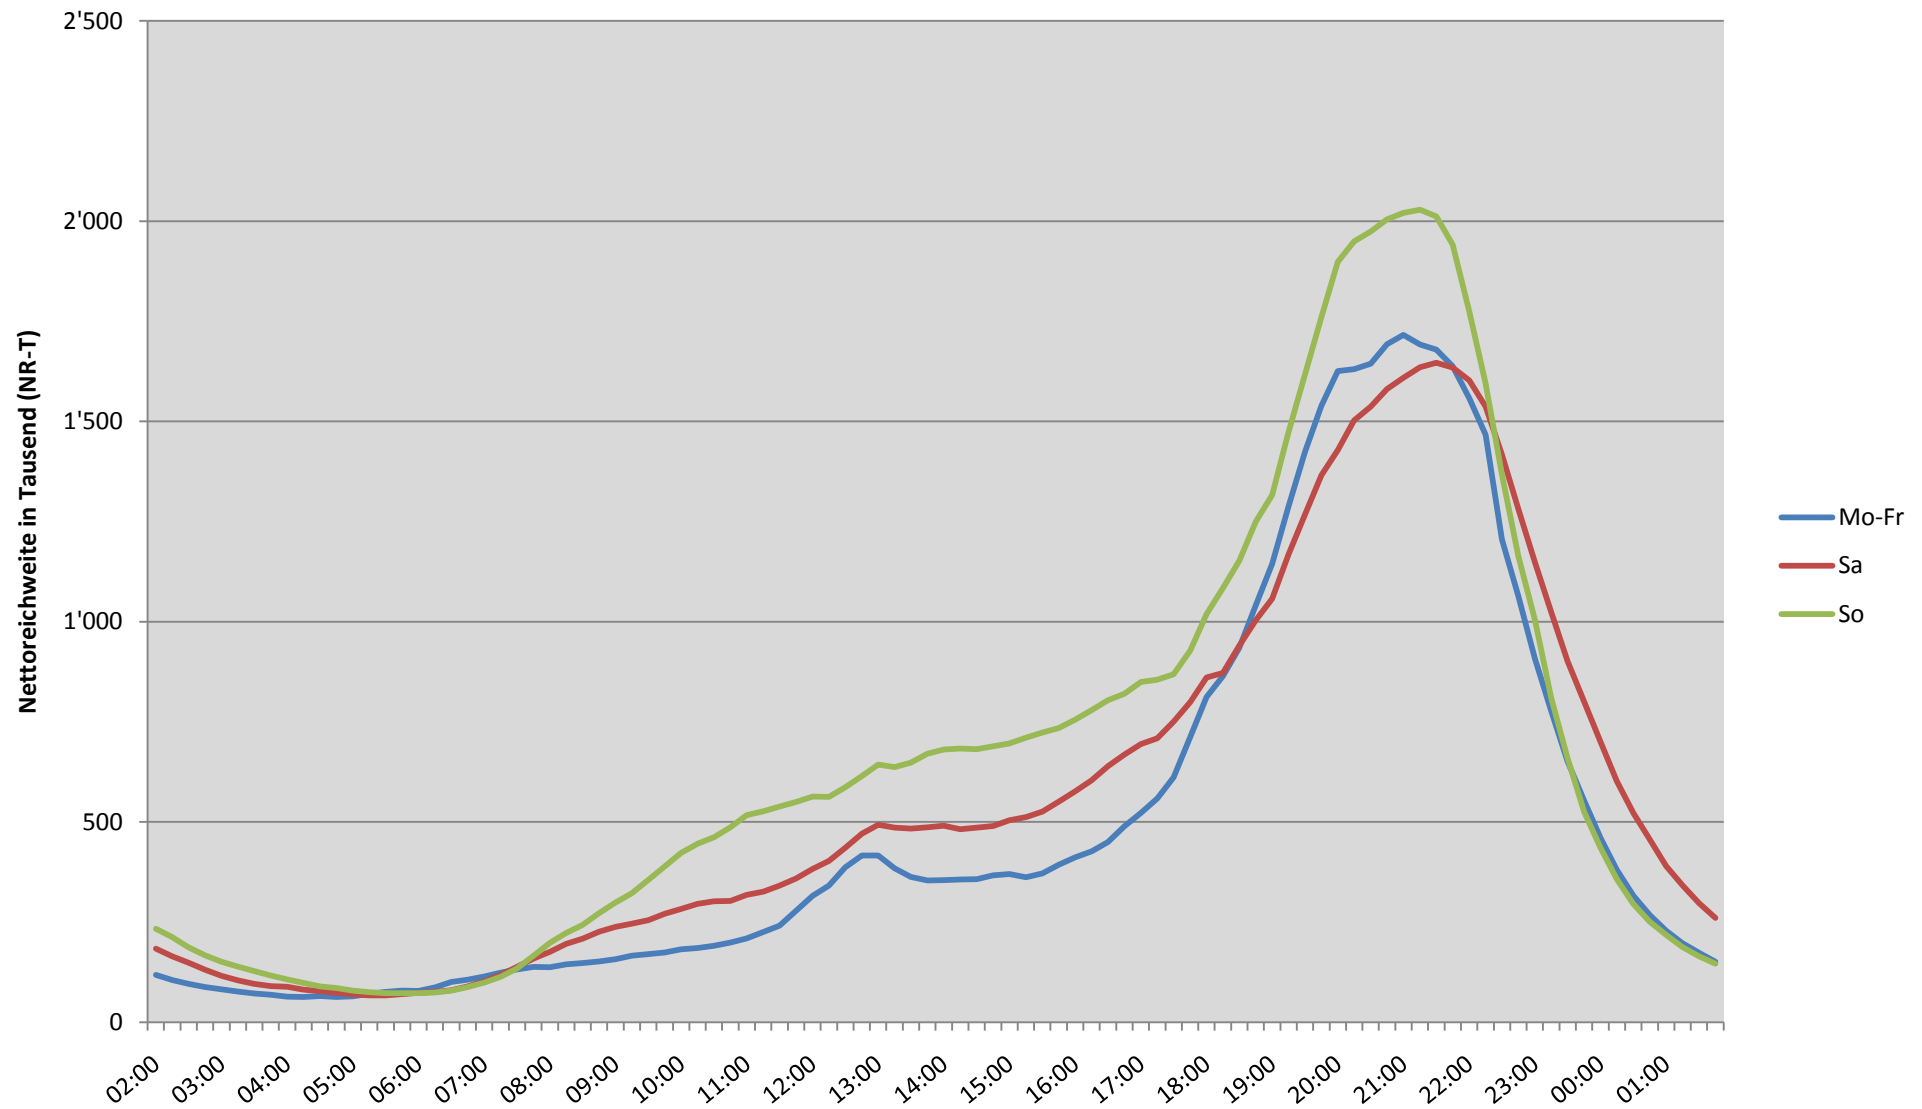

# TV im Tagesverlauf

2. Semester 2010 Deutsche Schweiz

# TV im Tagesverlauf

2. Semester 2010 Suisse Romande

# TV im Tagesverlauf

2. Semester 2010 Svizzera Italiana