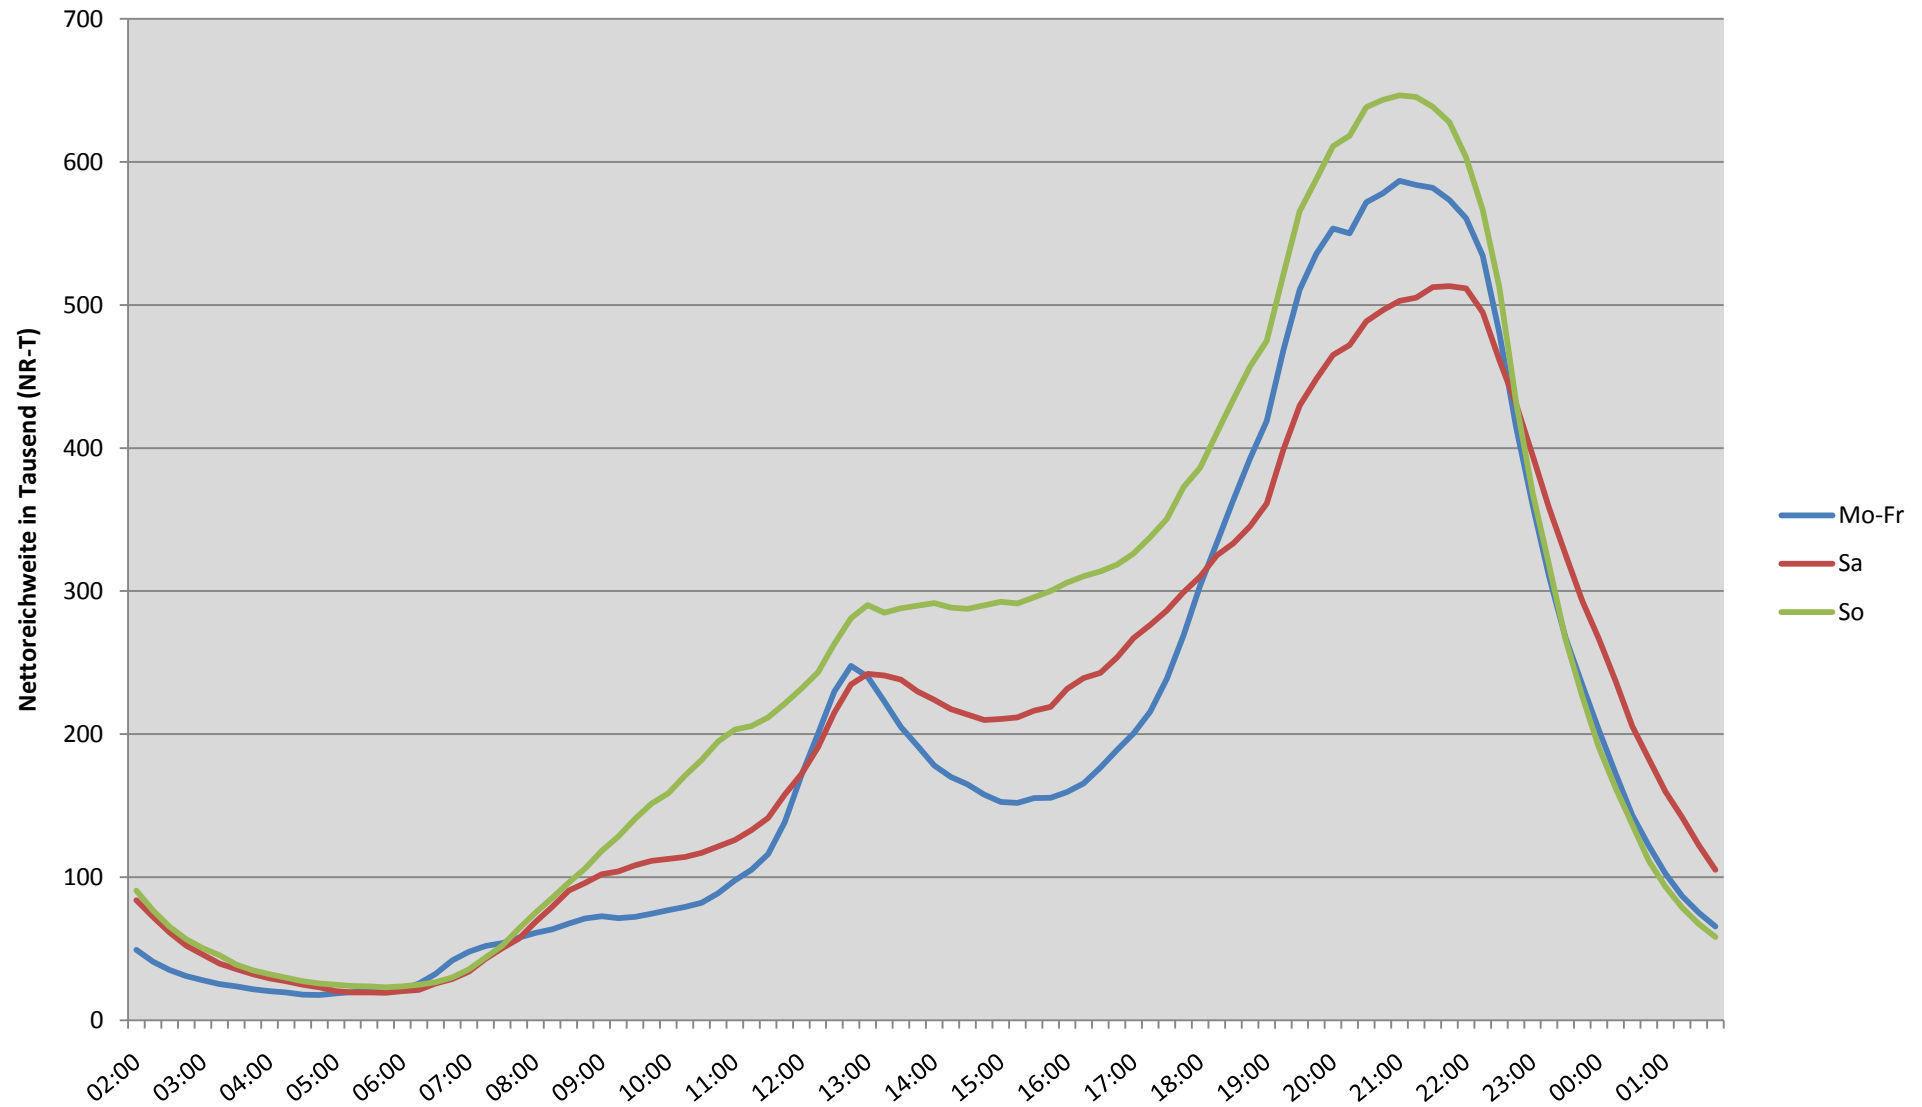

# TV im Tagesverlauf

2. Semester 2010 Deutsche Schweiz

# TV im Tagesverlauf

2. Semester 2010 Suisse Romande

# TV im Tagesverlauf

2. Semester 2010 Svizzera Italiana