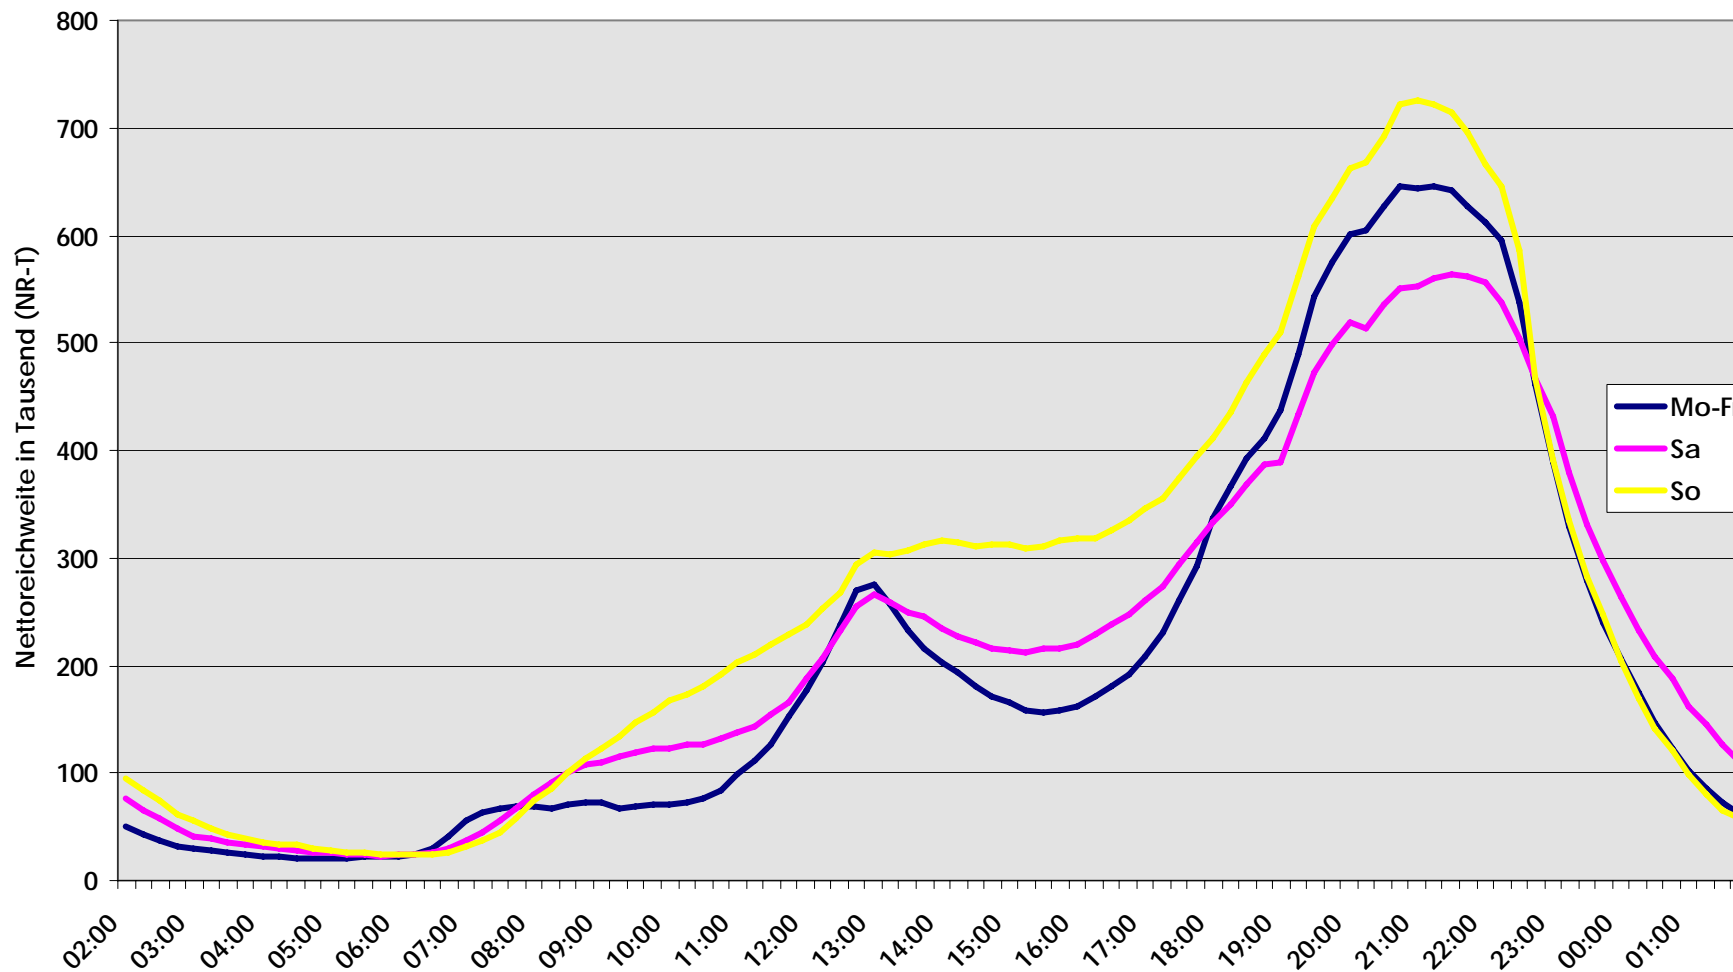

TV im Tagesablauf

1. Semester 2008 Deutsche Schweiz

Universum: 5'033'100 Personen 3+

Stichprobe: 2'254 Personen 3+

Quelle: Publica Data AG / Telecontrol

TV im Tagesablauf

1. Semester 2008 Suisse Romande

Universum: 1'633'800 Personen 3+

Stichprobe: 1'317 Personen 3+

Quelle: Publica Data AG / Telecontrol

TV im Tagesablauf

1. Semester 2008 Svizzera Italiana

Universum: 308'000 Personen 3+

Stichprobe: 589 Personen 3+

Quelle: Publica Data AG / Telecontrol