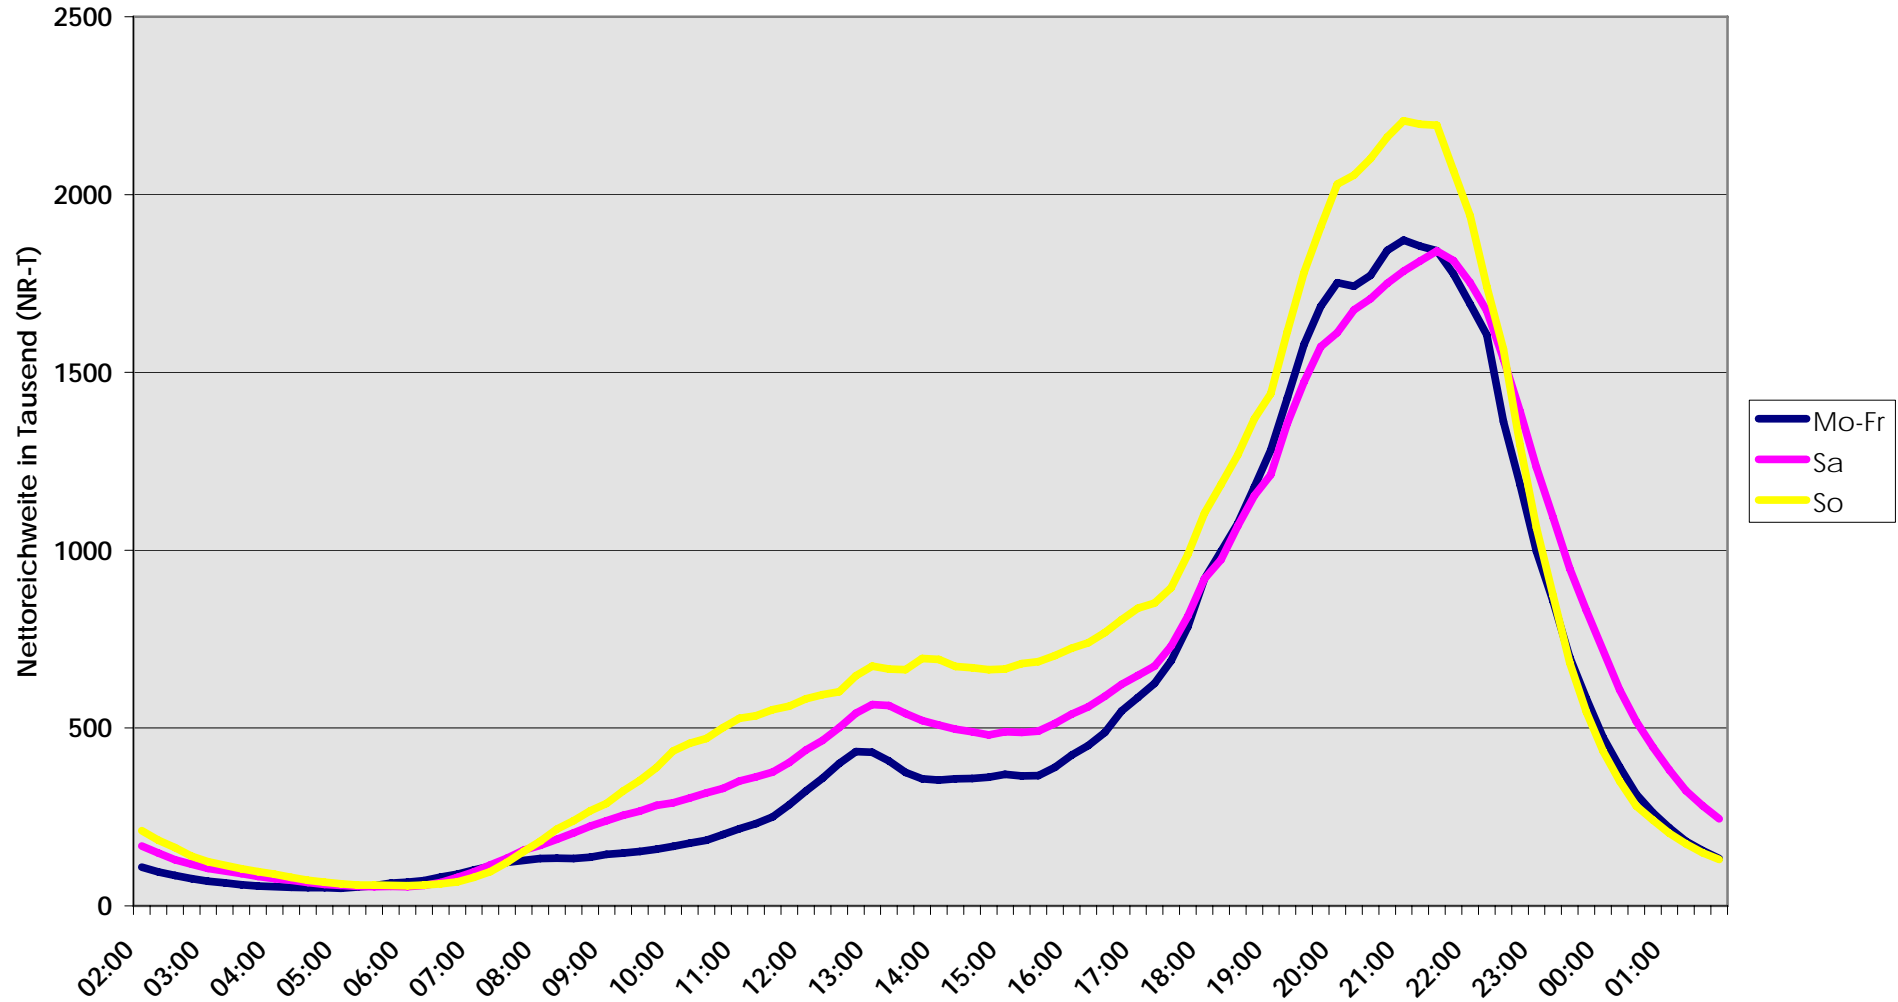

TV im Tagesablauf

1. Semester 2008 Deutsche Schweiz

Universum: 5'033'100 Personen 3+

Stichprobe: 2'254 Personen 3+

Quelle: Publica Data AG / Telecontrol

TV im Tagesablauf

1. Semester 2008 Suisse Romande

Universum: 1'633'800 Personen 3+

Stichprobe: 1'317 Personen 3+

Quelle: Publica Data AG / Telecontrol

TV im Tagesablauf

1. Semester 2008 Svizzera Italiana

Universum: 308'000 Personen 3+

Stichprobe: 589 Personen 3+

Quelle: Publica Data AG / Telecontrol