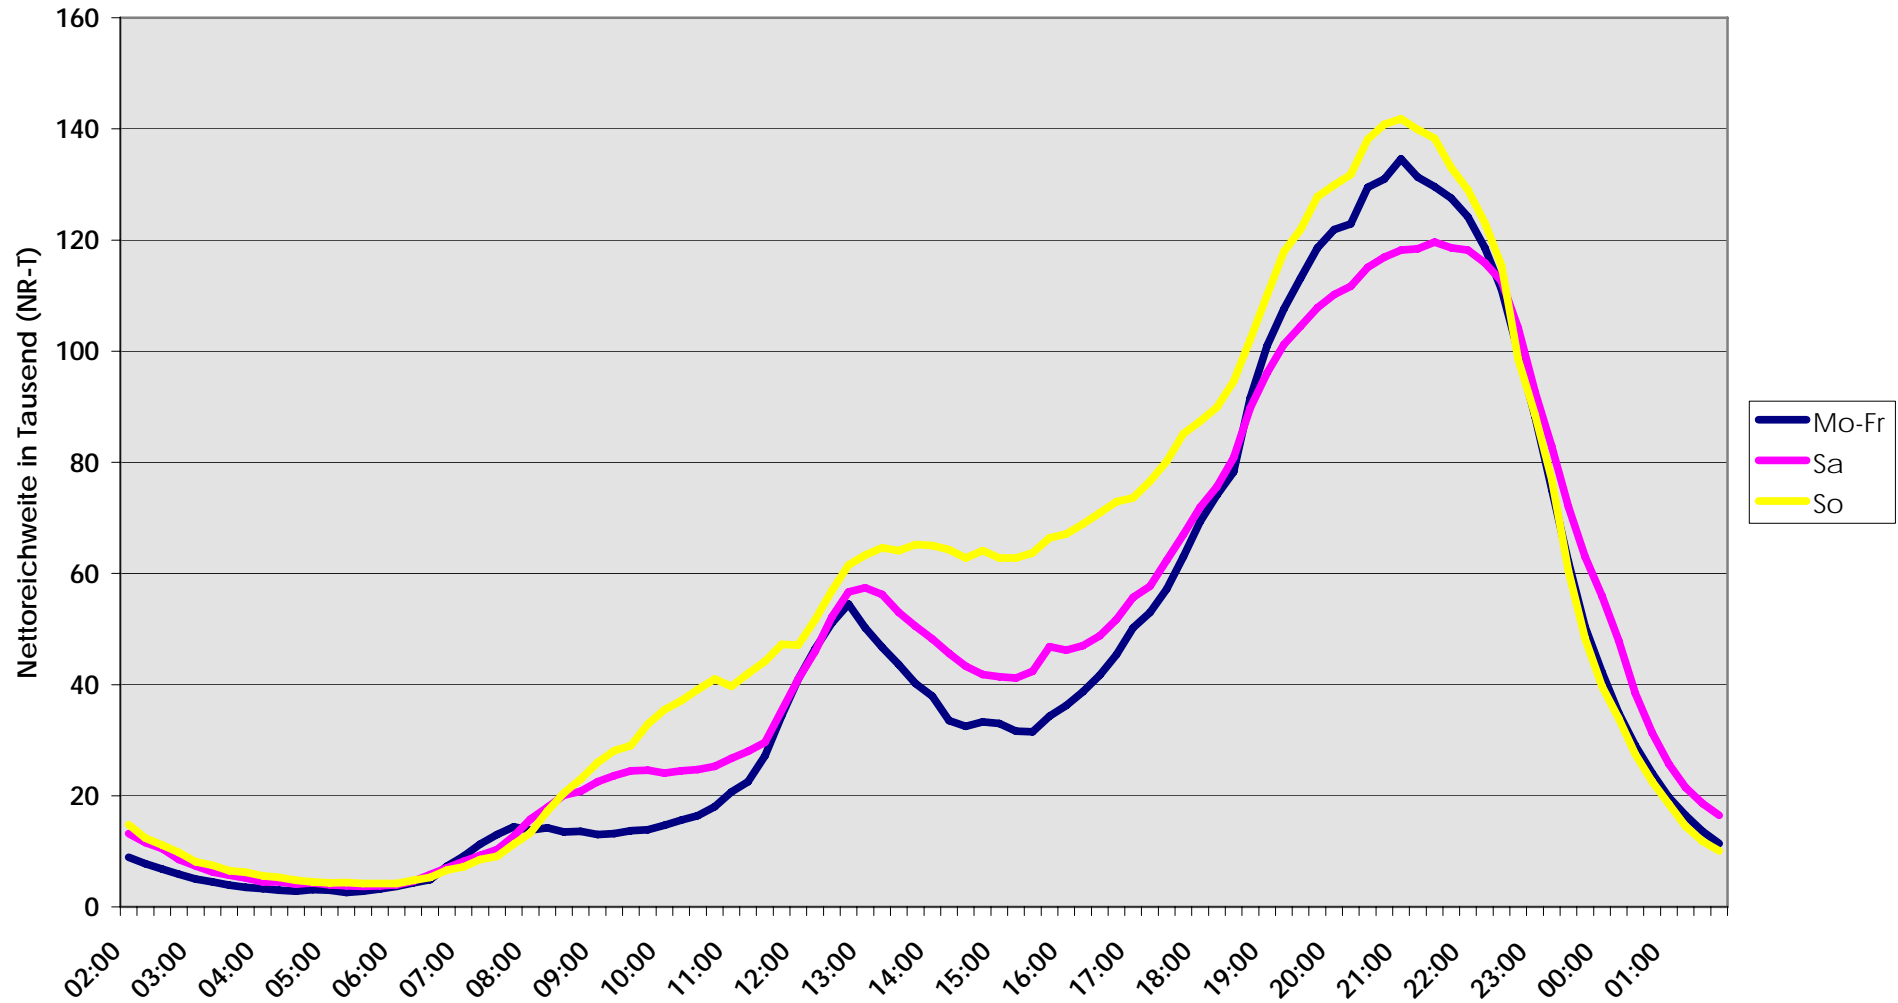

TV im Tagesablauf

1. Semester 2008 Deutsche Schweiz

Universum: 5'033'100 Personen 3+

Stichprobe: 2'254 Personen 3+

Quelle: Publica Data AG / Telecontrol

TV im Tagesablauf

1. Semester 2008 Suisse Romande

Universum: 1'633'800 Personen 3+

Stichprobe: 1'317 Personen 3+

Quelle: Publica Data AG / Telecontrol

TV im Tagesablauf

1. Semester 2008 Svizzera Italiana

Universum: 308'000 Personen 3+

Stichprobe: 589 Personen 3+

Quelle: Publica Data AG / Telecontrol