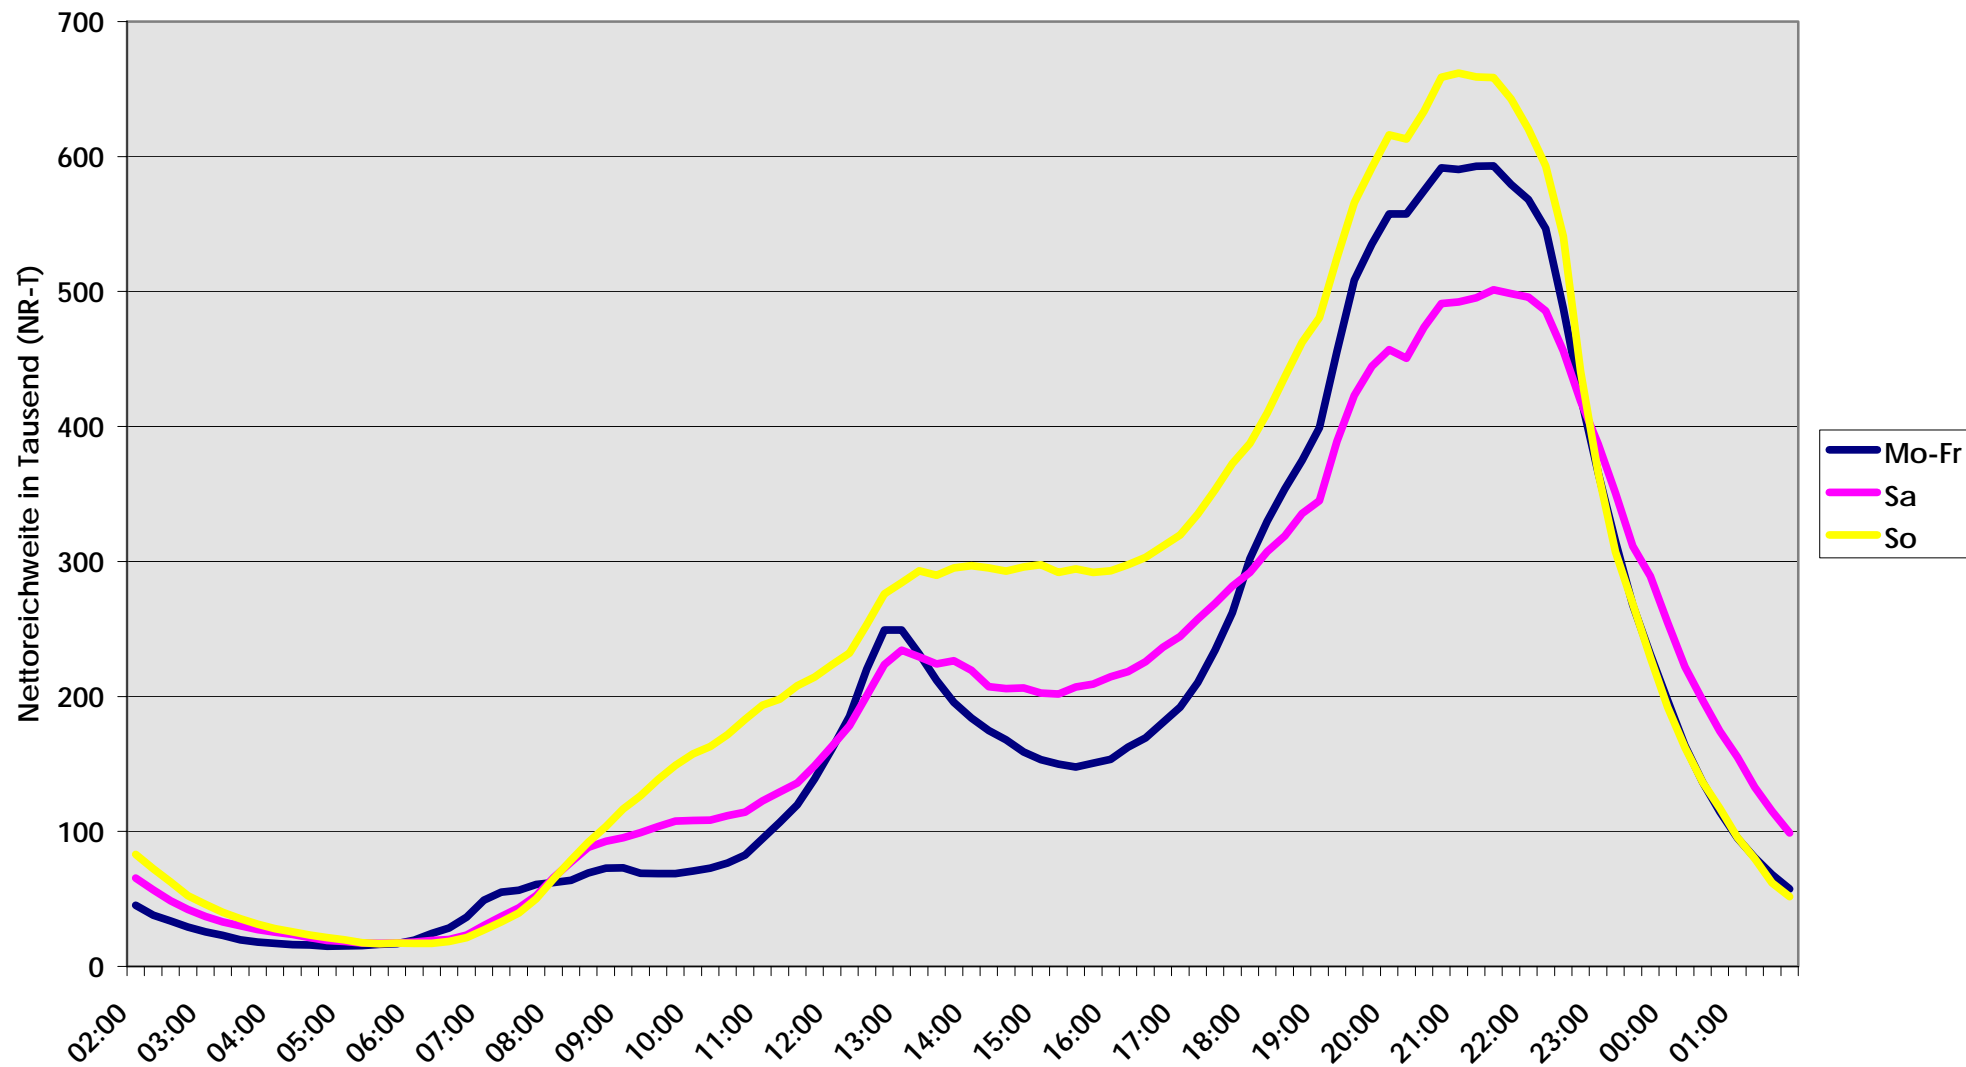

TV im Tagesablauf

2. Semester 2007 Deutsche Schweiz

Universum: 5'033'100 Personen 3+

Stichprobe: 2'254 Personen 3+

Quelle: Publica Data AG / Telecontrol

TV im Tagesablauf

2. Semester 2007 Suisse Romande

Universum: 1'633'800 Personen 3+

Stichprobe: 1'317 Personen 3+

Quelle: Publica Data AG / Telecontrol

TV im Tagesablauf

2. Semester 2007 Svizzera Italiana

Universum: 308'000 Personen 3+

Stichprobe: 589 Personen 3+

Quelle: Publica Data AG / Telecontrol