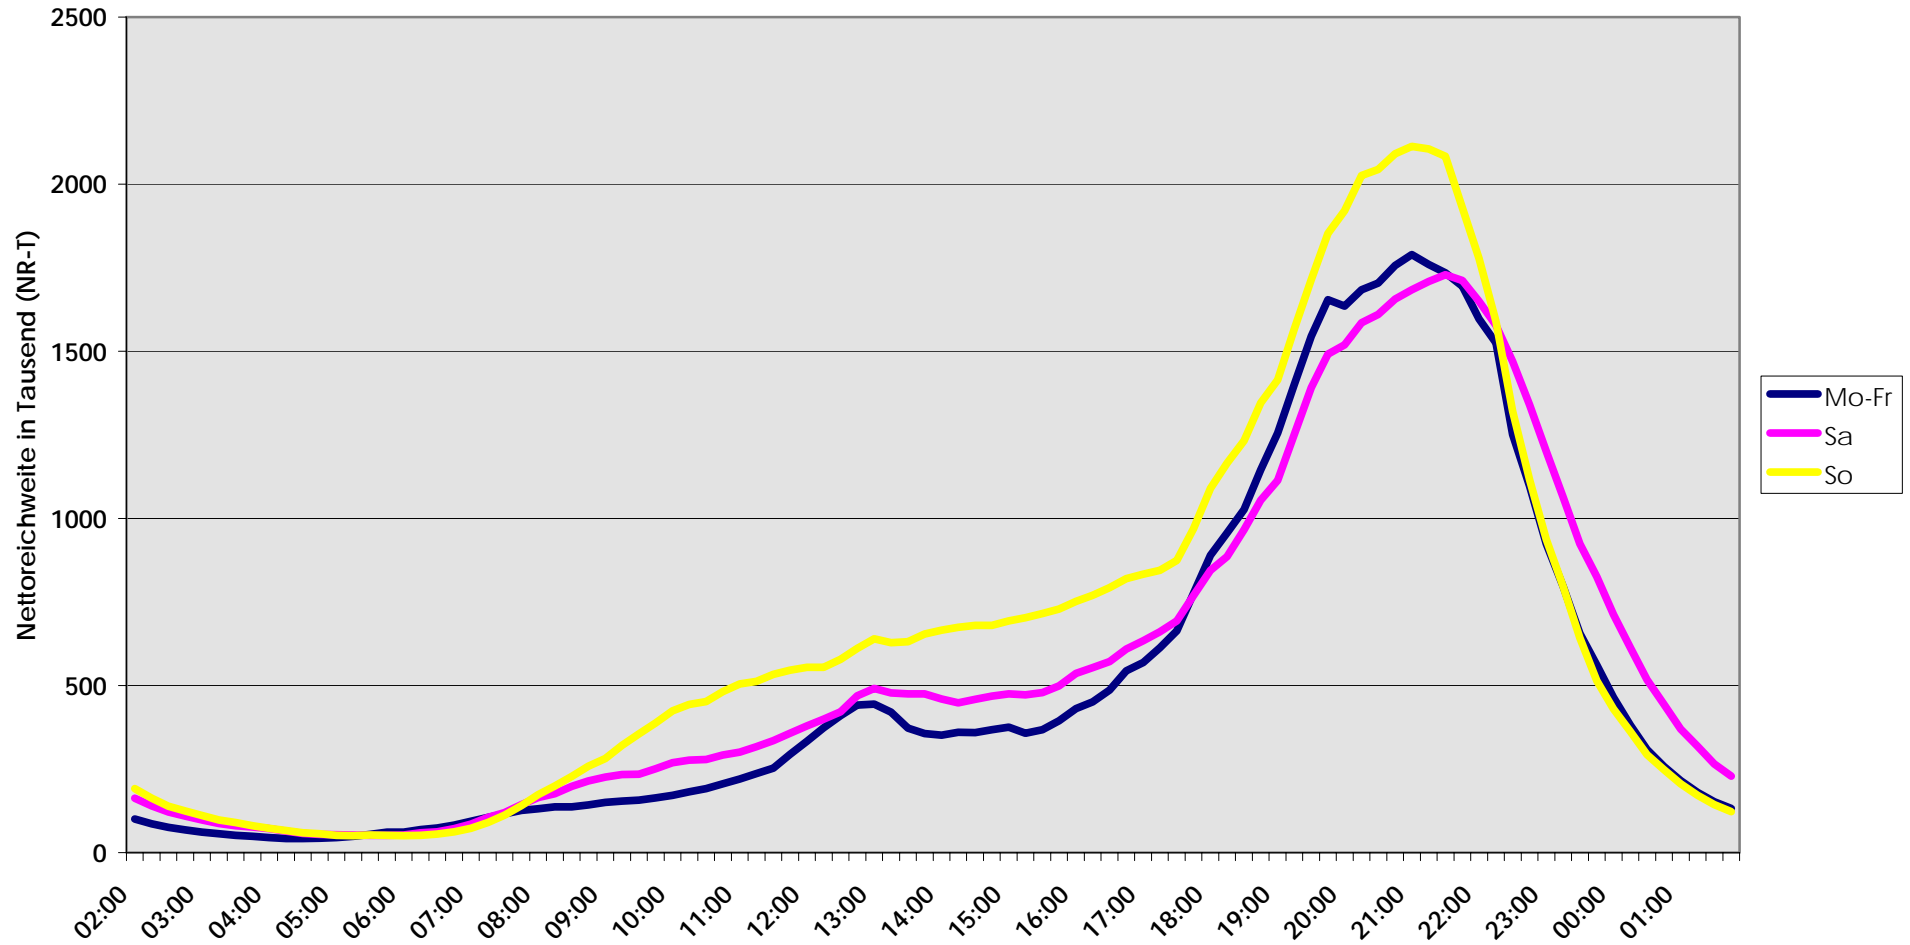

TV im Tagesablauf

2. Semester 2007 Deutsche Schweiz

Universum: 5'033'100 Personen 3+

Stichprobe: 2'254 Personen 3+

Quelle: Publica Data AG / Telecontrol

TV im Tagesablauf

2. Semester 2007 Suisse Romande

Universum: 1'633'800 Personen 3+

Stichprobe: 1'317 Personen 3+

Quelle: Publica Data AG / Telecontrol

TV im Tagesablauf

2. Semester 2007 Svizzera Italiana

Universum: 308'000 Personen 3+

Stichprobe: 589 Personen 3+

Quelle: Publica Data AG / Telecontrol