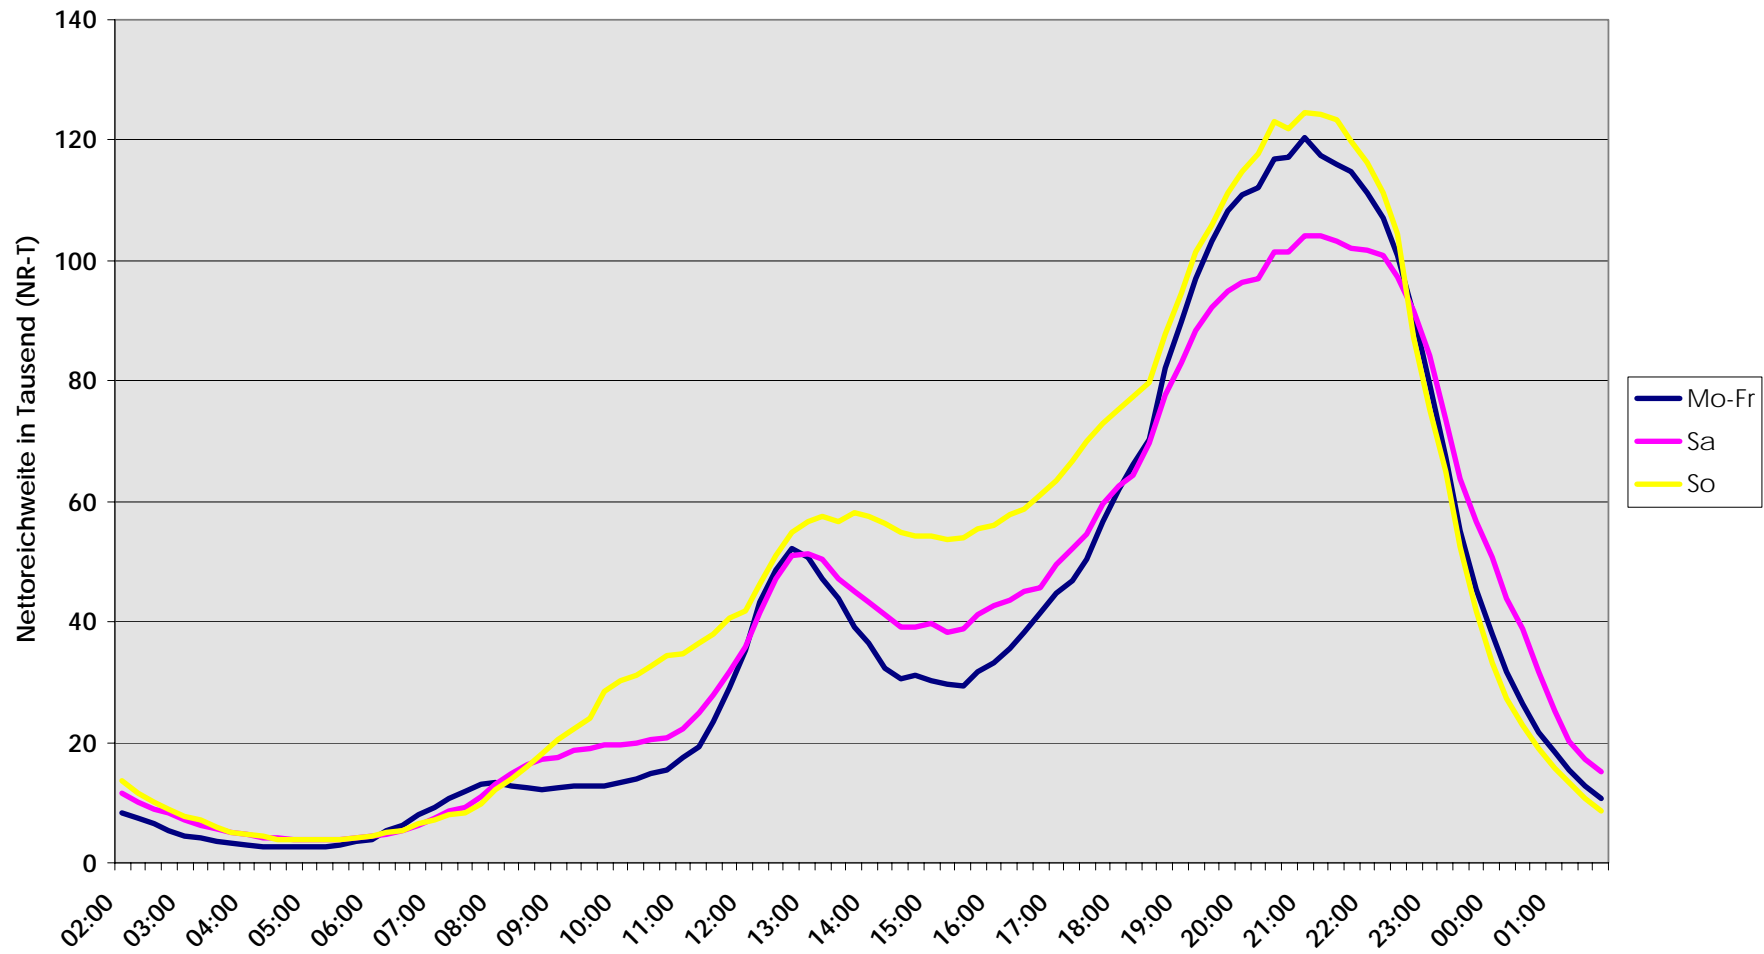

TV im Tagesablauf

2. Semester 2007 Deutsche Schweiz

Universum: 5'033'100 Personen 3+

Stichprobe: 2'254 Personen 3+

Quelle: Publica Data AG / Telecontrol

TV im Tagesablauf

2. Semester 2007 Suisse Romande

Universum: 1'633'800 Personen 3+

Stichprobe: 1'317 Personen 3+

Quelle: Publica Data AG / Telecontrol

TV im Tagesablauf

2. Semester 2007 Svizzera Italiana

Universum: 308'000 Personen 3+

Stichprobe: 589 Personen 3+

Quelle: Publica Data AG / Telecontrol