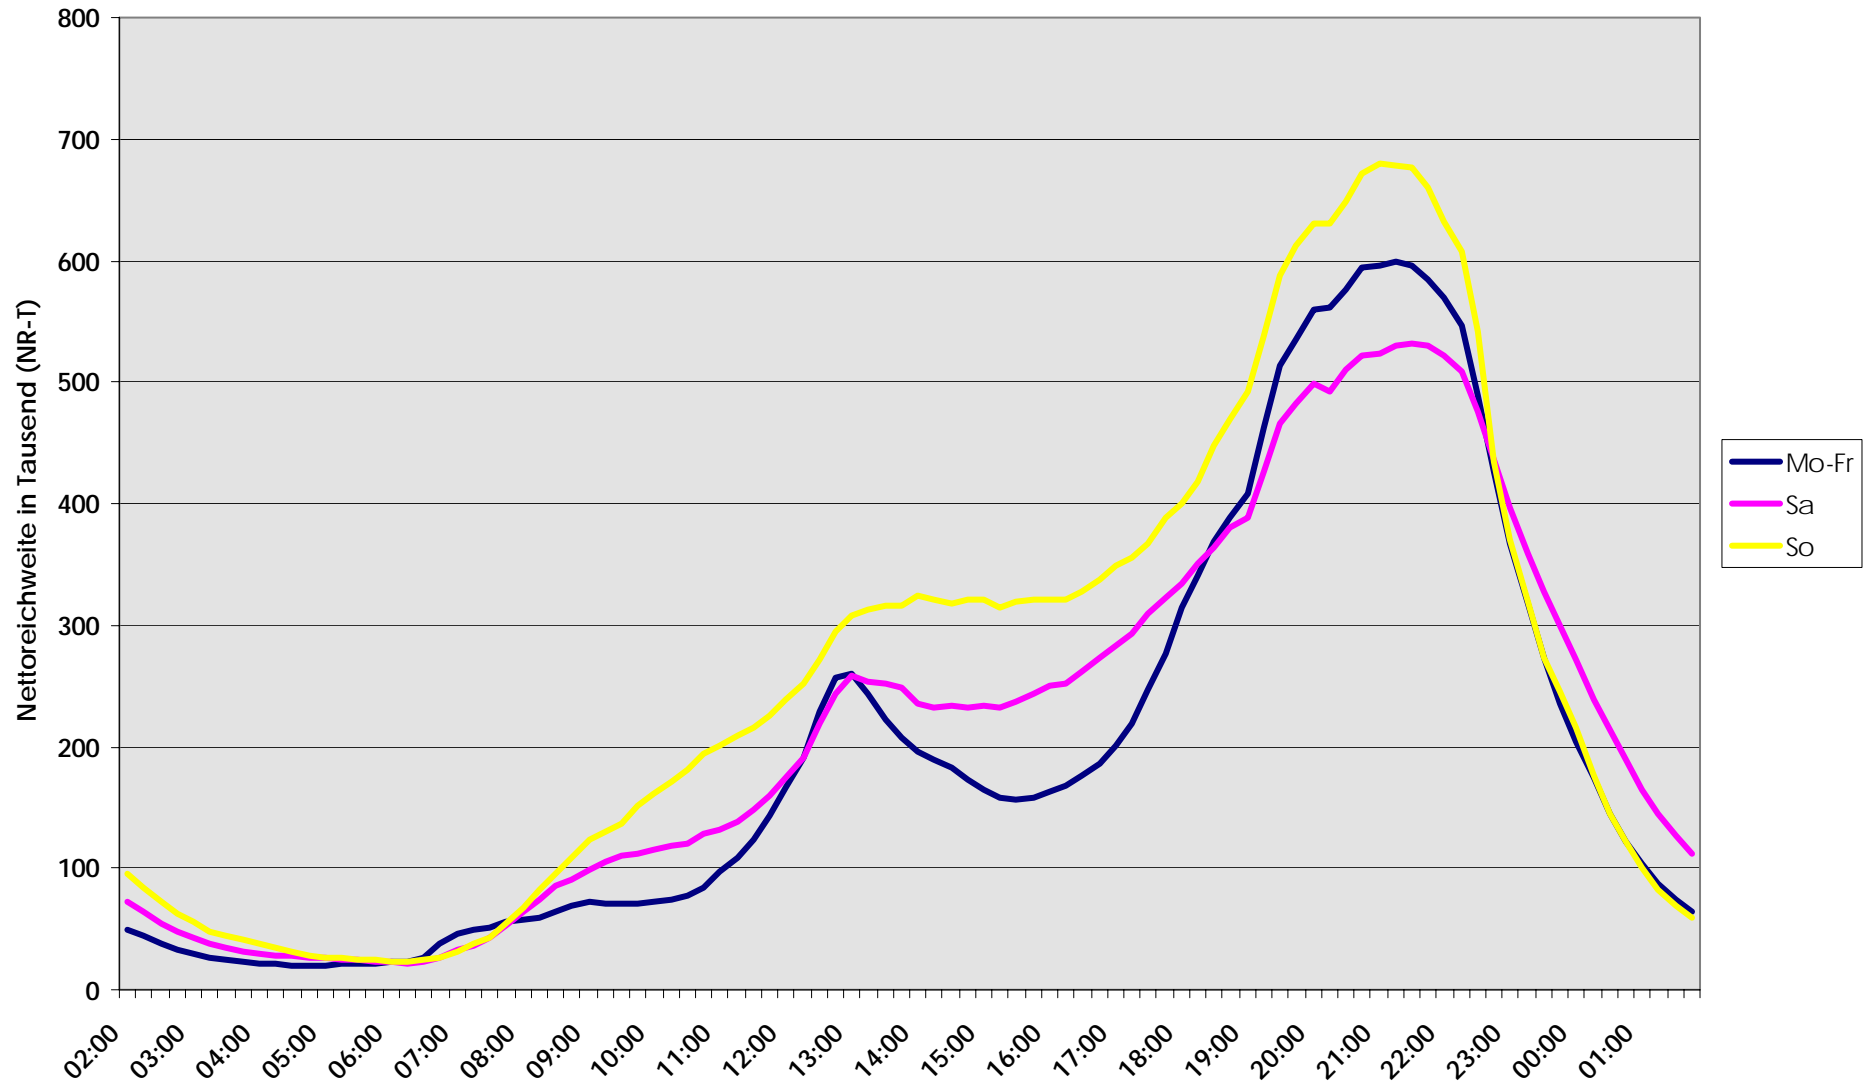

TV im Tagesablauf

2. Semester 2008 Deutsche Schweiz

Universum: 5'033'100 Personen 3+

Stichprobe: 2'254 Personen 3+

Quelle: Publica Data AG / Telecontrol

TV im Tagesablauf

2. Semester 2008 Französische Schweiz

Universum: 1'633'800 Personen 3+

Stichprobe: 1'317 Personen 3+

Quelle: Publica Data AG / Telecontrol

TV im Tagesablauf

2. Semester 2008 Italienische Schweiz

Universum: 308'000 Personen 3+

Stichprobe: 589 Personen 3+

Quelle: Publica Data AG / Telecontrol