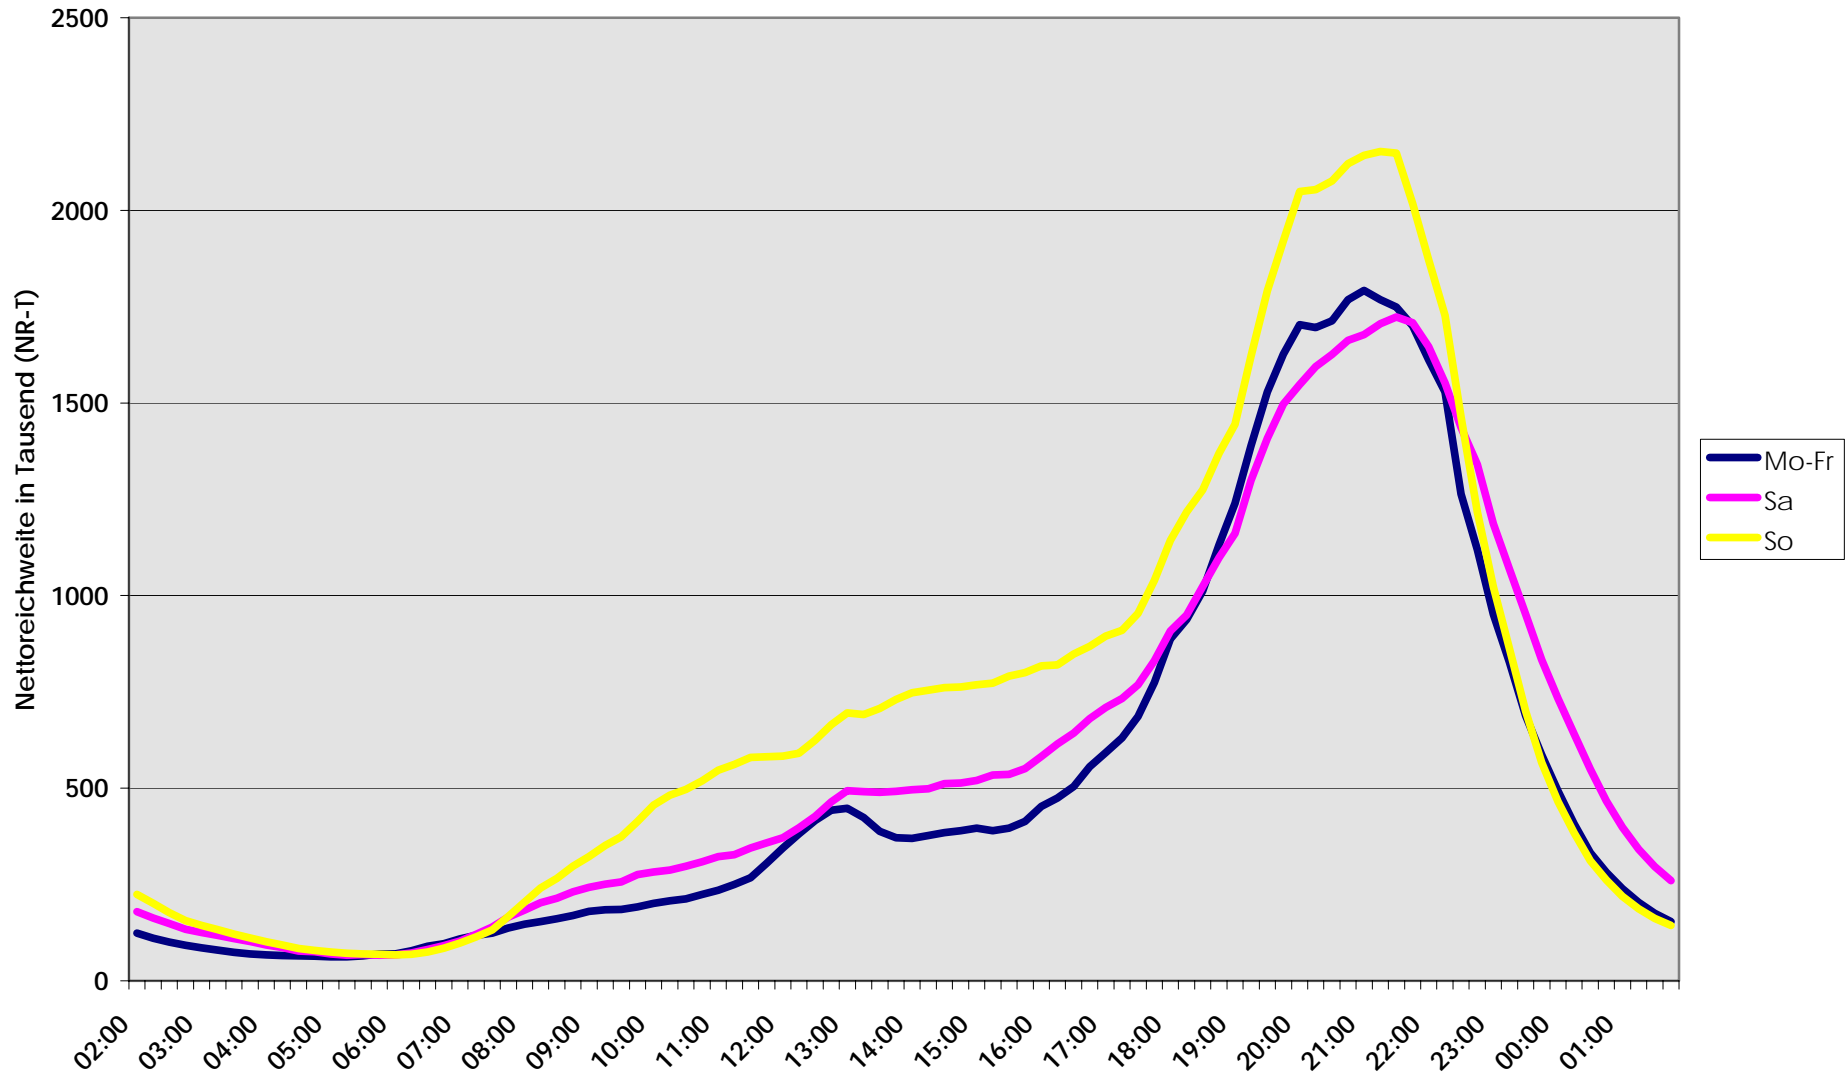

TV im Tagesablauf

2. Semester 2008 Deutsche Schweiz

Universum: 5'033'100 Personen 3+

Stichprobe: 2'254 Personen 3+

Quelle: Publica Data AG / Telecontrol

TV im Tagesablauf

2. Semester 2008 Französische Schweiz

Universum: 1'633'800 Personen 3+

Stichprobe: 1'317 Personen 3+

Quelle: Publica Data AG / Telecontrol

TV im Tagesablauf

2. Semester 2008 Italienische Schweiz

Universum: 308'000 Personen 3+

Stichprobe: 589 Personen 3+

Quelle: Publica Data AG / Telecontrol