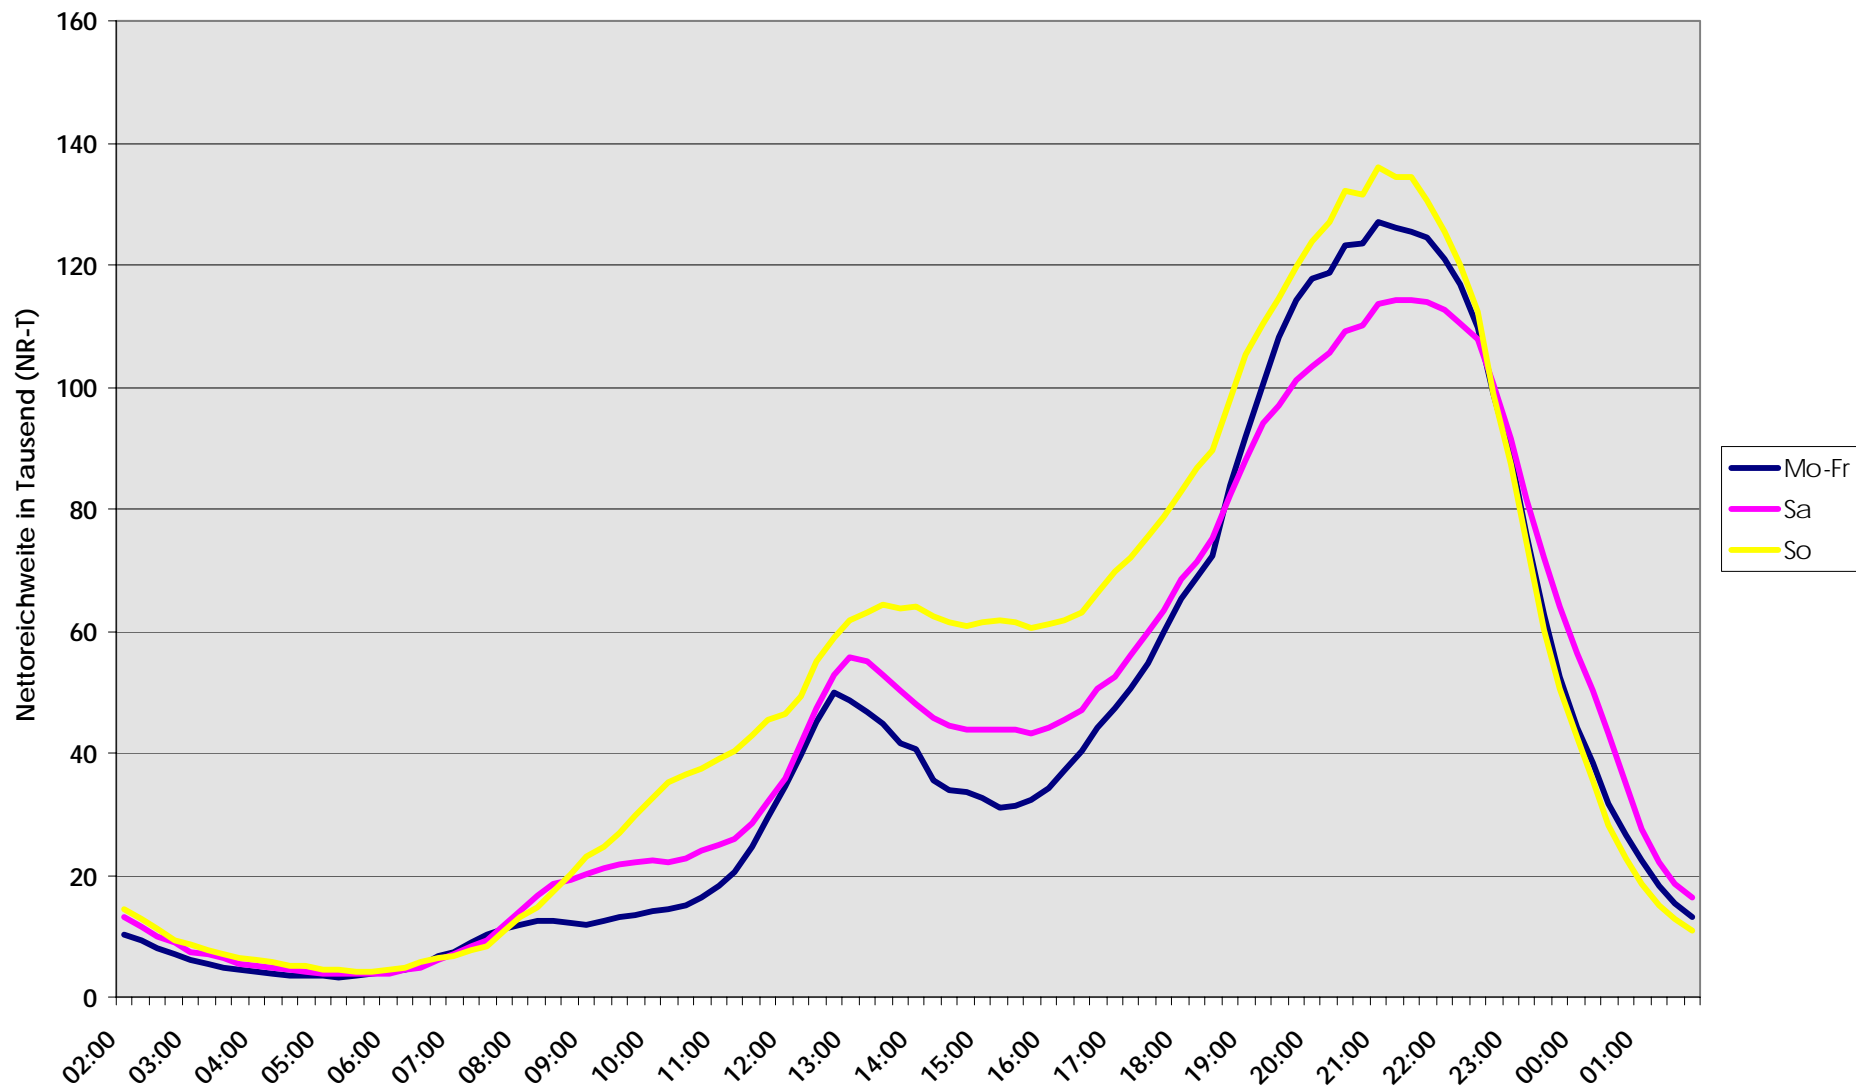

TV im Tagesablauf

2. Semester 2008 Deutsche Schweiz

Universum: 5'033'100 Personen 3+

Stichprobe: 2'254 Personen 3+

Quelle: Publica Data AG / Telecontrol

TV im Tagesablauf

2. Semester 2008 Französische Schweiz

Universum: 1'633'800 Personen 3+

Stichprobe: 1'317 Personen 3+

Quelle: Publica Data AG / Telecontrol

TV im Tagesablauf

2. Semester 2008 Italienische Schweiz

Universum: 308'000 Personen 3+

Stichprobe: 589 Personen 3+

Quelle: Publica Data AG / Telecontrol